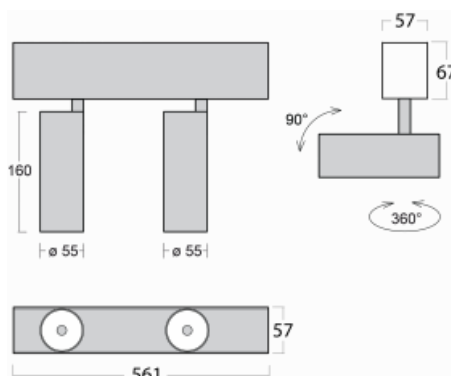

Leuchte

Lina60-S

04S-200U-20GDE/940, B

EPD®

Sie werden das L-Click-System der Leuchte Lina60-S mit direkter Lichtverteilung zu schätzen wissen, das Ihnen effektiv Zeit und Geld spart. Wie das geht? Das Modul wird einfach in das Profil eingeklickt, so dass bei der Montage viel Arbeit eingespart wird. Diese Lösung verhindert auch die direkte Berührung der LED-Technik und verlängert deren Lebensdauer. Das Beleuchtungssystem Lina60-S lässt sich zu endlosen Linien und einer großen Formenvielfalt zusammensetzen. Neben der hohen Leistung hat die Leuchte auch einen günstigen Preis. Sie findet ihren Einsatz in kommerziellen, sozialen und öffentlichen Räumen.

Technische Zeichnung

Typ der Montage	Einbauleuchten, Aufbauleuchten, Wandleuchten, Pendelleuchten
Typ der Ausstrahlung	Direkte
Form der Leuchte	Linear
Farbe der Leuchte	Schwarz
Material	Aluminium
Lebensdauer	L80/B20 50 000 Stunden
Garantie	60 Monate
Beschreibung der Leuchte	Einbau-/Aufbau-/Wand-/Pendelleuchte
Abmessungen	561 mm × 57 mm × 67 mm
Lichtquelle	LED MODUL
Art der Optik	Reflektor
Lichtstrom	1250 lm ± 10 %
Farbtemperatur	4000 K Kalt weiss
Leuchtwirkungsgrad	92 lm/W
MacAdam	3
Lichtquelle	
Farbwiedergabeindex	90
Abstrahlwinkel	27°
UGR max. X=4H Y=8H, $\rho=70,50,20$	20.8

Kurve

Leistungsaufnahme 27.2 W ± 10 %

Anschluss der Leuchte EVG nicht dimmbar

Elektrische Spannung 220-240V

Frequenz 50/60Hz

⊕ CE IP 20

Zum Herunterladen

Montageanleitung