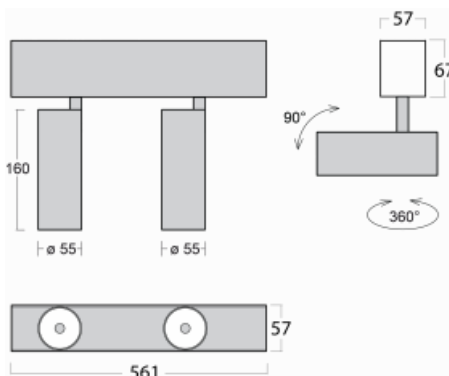

# Lina60-S

04S-200U-20GDE/940, B

**EPD<sup>®</sup>**

Sie werden das L-Click-System der Leuchte Lina60-S mit direkter Lichtverteilung zu schätzen wissen, das Ihnen effektiv Zeit und Geld spart. Wie das geht? Das Modul wird einfach in das Profil eingeklickt, so dass bei der Montage viel Arbeit eingespart wird. Diese Lösung verhindert auch die direkte Berührung der LED-Technik und verlängert deren Lebensdauer. Das Beleuchtungssystem Lina60-S lässt sich zu endlosen Linien und einer großen Formenvielfalt zusammensetzen. Neben der hohen Leistung hat die Leuchte auch einen günstigen Preis. Sie findet ihren Einsatz in kommerziellen, sozialen und öffentlichen Räumen.

**Technische Zeichnung**

Typ der Montage	Einbauleuchten, Aufbauleuchten, Wandleuchten, Pendelleuchten
Typ der Ausstrahlung	Direkte
Form der Leuchte	Linear
Farbe der Leuchte	Schwarz
Material	Aluminium
Lebensdauer	L80/B20 50 000 Stunden
Garantie	5 years
Beschreibung der Leuchte	Einbau-/Aufbau-/Wand-/Pendelleuchte
Abmessungen	561 mm × 57 mm × 67 mm
Lichtquelle	LED MODUL
Art der Optik	Reflektor
Lichtstrom*	1250 lm
Farbtemperatur	4000 K Kalt weiss
Leuchtwirkungsgrad	92 lm/W
MacAdam	3
Lichtquelle	
Farbwiedergabeindex	90
Abstrahlwinkel	27°
UGR max. X=4H Y=8H, ρ=70,50,20	20.8