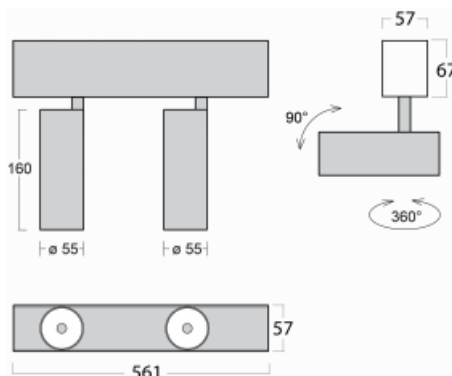

# Lina60-S

04S-200U-20GDE/930, W

EPD®

Sie werden das L-Click-System der Leuchte Lina60-S mit direkter Lichtverteilung zu schätzen wissen, das Ihnen effektiv Zeit und Geld spart. Wie das geht? Das Modul wird einfach in das Profil eingeklickt, so dass bei der Montage viel Arbeit eingespart wird. Diese Lösung verhindert auch die direkte Berührung der LED-Technik und verlängert deren Lebensdauer. Das Beleuchtungssystem Lina60-S lässt sich zu endlosen Linien und einer großen Formenvielfalt zusammensetzen. Neben der hohen Leistung hat die Leuchte auch einen günstigen Preis. Sie findet ihren Einsatz in kommerziellen, sozialen und öffentlichen Räumen.

## Technische Zeichnung

Typ der Montage	Einbauleuchten, Aufbauleuchten, Wandleuchten, Pendelleuchten
Typ der Ausstrahlung	Direkte
Form der Leuchte	Linear
Farbe der Leuchte	Weiss
Material	Aluminium
Lebensdauer	L80/B20 50 000 Stunden
Garantie	5 years
Beschreibung der Leuchte	Einbau-/Aufbau-/Wand-/Pendelleuchte
Abmessungen	561 mm × 57 mm × 67 mm
Lichtquelle	LED MODUL
Art der Optik	Reflektor
Lichtstrom*	1200 lm
Farbtemperatur	3000 K Warm weiss
Leuchtwirkungsgrad	88 lm/W
MacAdam	3
Lichtquelle	
Farbwiedergabeindex	90
Abstrahlwinkel	27°
UGR max. X=4H Y=8H, $\rho=70,50,20$	20.7