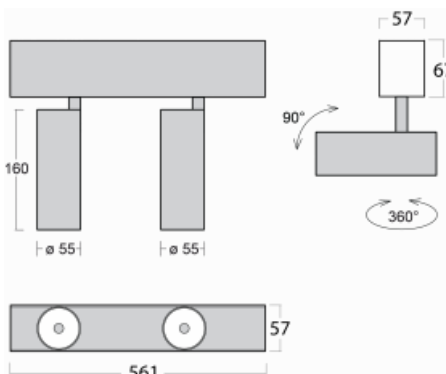

Leuchte

Lina60-S

04S-200U-20GDE/930, S

EPD®

Sie werden das L-Click-System der Leuchte Lina60-S mit direkter Lichtverteilung zu schätzen wissen, das Ihnen effektiv Zeit und Geld spart. Wie das geht? Das Modul wird einfach in das Profil eingeklickt, so dass bei der Montage viel Arbeit eingespart wird. Diese Lösung verhindert auch die direkte Berührung der LED-Technik und verlängert deren Lebensdauer. Das Beleuchtungssystem Lina60-S lässt sich zu endlosen Linien und einer großen Formenvielfalt zusammensetzen. Neben der hohen Leistung hat die Leuchte auch einen günstigen Preis. Sie findet ihren Einsatz in kommerziellen, sozialen und öffentlichen Räumen.

Technische Zeichnung

Typ der Montage	Einbauleuchten, Aufbauleuchten, Wandleuchten, Pendelleuchten
Typ der Ausstrahlung	Direkte
Form der Leuchte	Linear
Farbe der Leuchte	Silber
Material	Aluminium
Lebensdauer	L80/B20 50 000 Stunden
Garantie	5 years
Beschreibung der Leuchte	Einbau-/Aufbau-/Wand-/Pendelleuchte
Abmessungen	561 mm × 57 mm × 67 mm
Lichtquelle	LED MODUL
Art der Optik	Reflektor
Lichtstrom*	1200 lm
Farbtemperatur	3000 K Warm weiss
Leuchtwirkungsgrad	88 lm/W
MacAdam	3
Lichtquelle	
Farbwiedergabeindex	90
Abstrahlwinkel	27°
UGR max. X=4H Y=8H, ρ=70,50,20	20.7

Kurve

Leistungsaufnahme* 27.2 W

Anschluss der Leuchte ON/OFF

Elektrische Spannung 220-240V

Frequenz 50/60Hz

⊕ CE IP 20

*±10 %

Zum Herunterladen