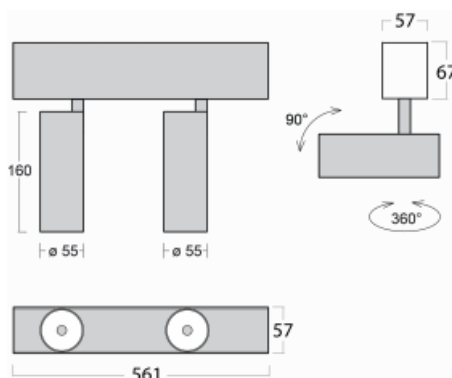

Leuchte

Lina60-S

04S-200U-20GDE/930, B

EPD®

Sie werden das L-Click-System der Leuchte Lina60-S mit direkter Lichtverteilung zu schätzen wissen, das Ihnen effektiv Zeit und Geld spart. Wie das geht? Das Modul wird einfach in das Profil eingeklickt, so dass bei der Montage viel Arbeit eingespart wird. Diese Lösung verhindert auch die direkte Berührung der LED-Technik und verlängert deren Lebensdauer. Das Beleuchtungssystem Lina60-S lässt sich zu endlosen Linien und einer großen Formenvielfalt zusammensetzen. Neben der hohen Leistung hat die Leuchte auch einen günstigen Preis. Sie findet ihren Einsatz in kommerziellen, sozialen und öffentlichen Räumen.

Technische Zeichnung

Typ der Montage	Einbauleuchten, Aufbauleuchten, Wandleuchten, Pendelleuchten
Typ der Ausstrahlung	Direkte
Form der Leuchte	Linear
Farbe der Leuchte	Schwarz
Material	Aluminium
Lebensdauer	L80/B20 50 000 Stunden
Garantie	5 years
Beschreibung der Leuchte	Einbau-/Aufbau-/Wand-/Pendelleuchte
Abmessungen	561 mm × 57 mm × 67 mm
Lichtquelle	LED MODUL
Art der Optik	Reflektor
Lichtstrom*	1200 lm
Farbtemperatur	3000 K Warm weiss
Leuchtwirkungsgrad	88 lm/W
MacAdam	3
Lichtquelle	
Farbwiedergabeindex	90
Abstrahlwinkel	27°
UGR max. X=4H Y=8H, ρ=70,50,20	20.7

Kurve

Leistungsaufnahme* 27.2 W

Anschluss der Leuchte ON/OFF

Elektrische Spannung 220-240V

Frequenz 50/60Hz

⊕ CE IP 20

*±10 %

Zum Herunterladen