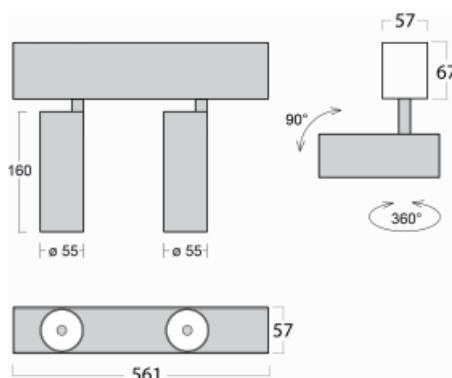

Leuchte

Lina60-S

04S-200U-20GDE/930, B

EPD®

Sie werden das L-Click-System der Leuchte Lina60-S mit direkter Lichtverteilung zu schätzen wissen, das Ihnen effektiv Zeit und Geld spart. Wie das geht? Das Modul wird einfach in das Profil eingeklickt, so dass bei der Montage viel Arbeit eingespart wird. Diese Lösung verhindert auch die direkte Berührung der LED-Technik und verlängert deren Lebensdauer. Das Beleuchtungssystem Lina60-S lässt sich zu endlosen Linien und einer großen Formenvielfalt zusammensetzen. Neben der hohen Leistung hat die Leuchte auch einen günstigen Preis. Sie findet ihren Einsatz in kommerziellen, sozialen und öffentlichen Räumen.

Technische Zeichnung

Typ der Montage	Einbauleuchten, Aufbauleuchten, Wandleuchten, Pendelleuchten
Typ der Ausstrahlung	Direkte
Form der Leuchte	Linear
Farbe der Leuchte	Schwarz
Material	Aluminium
Lebensdauer	L80/B20 50 000 Stunden
Garantie	60 Monate
Beschreibung der Leuchte	Einbau-/Aufbau-/Wand-/Pendelleuchte
Abmessungen	561 mm × 57 mm × 67 mm
Lichtquelle	LED MODUL
Art der Optik	Reflektor
Lichtstrom	1200 lm ± 10 %
Farbtemperatur	3000 K Warm weiss
Leuchtwirkungsgrad	88 lm/W
MacAdam	3
Lichtquelle	
Farbwiedergabeindex	90
Abstrahlwinkel	27°
UGR max. X=4H Y=8H, $\rho=70,50,20$	20.7

Kurve

Leistungsaufnahme 27.2 W ± 10 %

Anschluss der Leuchte EVG nicht dimmbar

Elektrische Spannung 220-240V

Frequenz 50/60Hz

⊕ CE IP 20

Zum Herunterladen

Montageanleitung