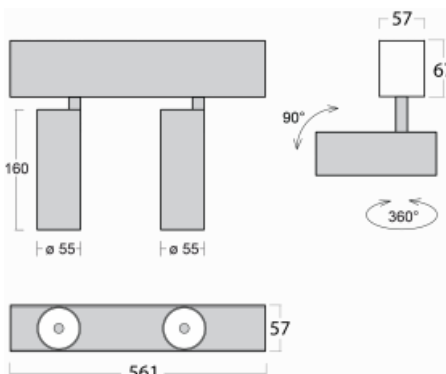

# Lina60-S

04S-200U-20GDD/940, W

**EPD®**

Sie werden das L-Click-System der Leuchte Lina60-S mit direkter Lichtverteilung zu schätzen wissen, das Ihnen effektiv Zeit und Geld spart. Wie das geht? Das Modul wird einfach in das Profil eingeklickt, so dass bei der Montage viel Arbeit eingespart wird. Diese Lösung verhindert auch die direkte Berührung der LED-Technik und verlängert deren Lebensdauer. Das Beleuchtungssystem Lina60-S lässt sich zu endlosen Linien und einer großen Formenvielfalt zusammensetzen. Neben der hohen Leistung hat die Leuchte auch einen günstigen Preis. Sie findet ihren Einsatz in kommerziellen, sozialen und öffentlichen Räumen.

**Technische Zeichnung**

Typ der Montage	Einbauleuchten, Aufbauleuchten, Wandleuchten, Pendelleuchten
Typ der Ausstrahlung	Direkte
Form der Leuchte	Linear
Farbe der Leuchte	Weiss
Material	Aluminium
Lebensdauer	L80/B20 50 000 Stunden
Garantie	5 years
Beschreibung der Leuchte	Einbau-/Aufbau-/Wand-/Pendelleuchte
Abmessungen	561 mm × 57 mm × 67 mm
Lichtquelle	LED MODUL
Art der Optik	Reflektor
Lichtstrom*	1250 lm
Farbtemperatur	4000 K Kalt weiss
Leuchtwirkungsgrad	92 lm/W
MacAdam Lichtquelle	3
Farbwiedergabeindex	90
Abstrahlwinkel	27°
UGR max. X=4H Y=8H, ρ=70,50,20	20.8