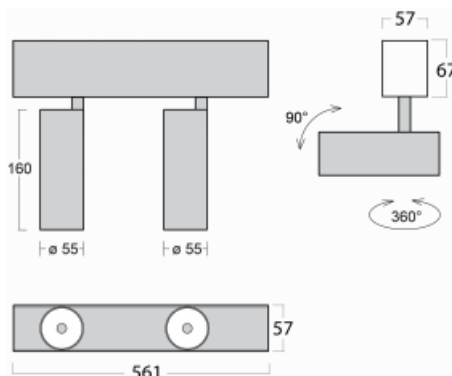

Leuchte

Lina60-S

04S-200U-20GDD/940, W

EPD®

Sie werden das L-Click-System der Leuchte Lina60-S mit direkter Lichtverteilung zu schätzen wissen, das Ihnen effektiv Zeit und Geld spart. Wie das geht? Das Modul wird einfach in das Profil eingeklickt, so dass bei der Montage viel Arbeit eingespart wird. Diese Lösung verhindert auch die direkte Berührung der LED-Technik und verlängert deren Lebensdauer. Das Beleuchtungssystem Lina60-S lässt sich zu endlosen Linien und einer großen Formenvielfalt zusammensetzen. Neben der hohen Leistung hat die Leuchte auch einen günstigen Preis. Sie findet ihren Einsatz in kommerziellen, sozialen und öffentlichen Räumen.

Technische Zeichnung

Typ der Montage	Einbauleuchten, Aufbauleuchten, Wandleuchten, Pendelleuchten
Typ der Ausstrahlung	Direkte
Form der Leuchte	Linear
Farbe der Leuchte	Weiss
Material	Aluminium
Lebensdauer	L80/B20 50 000 Stunden
Garantie	60 Monate
Beschreibung der Leuchte	Einbau-/Aufbau-/Wand-/Pendelleuchte
Abmessungen	561 mm × 57 mm × 67 mm
Lichtquelle	LED MODUL
Art der Optik	Reflektor
Lichtstrom	1250 lm ± 10 %
Farbtemperatur	4000 K Kalt weiss
Leuchtwirkungsgrad	92 lm/W
MacAdam	3
Lichtquelle	
Farbwiedergabeindex	90
Abstrahlwinkel	27°
UGR max. X=4H Y=8H, ρ=70,50,20	20.8

Kurve

Leistungsaufnahme 27.2 W ± 10 %

Anschluss der Leuchte DALI dimmbar

Elektrische Spannung 220-240V

Frequenz 50/60Hz

⊕ CE IP 20

Zum Herunterladen

Montageanleitung