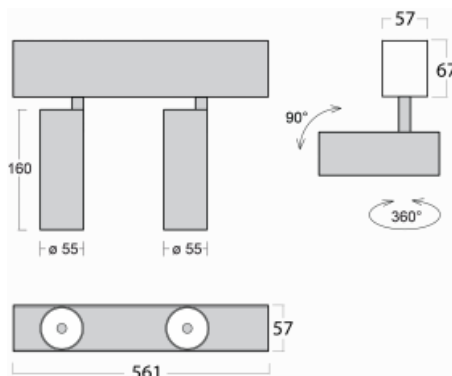

# Lina60-S

04S-200U-20GDD/940, S

EPD®

Sie werden das L-Click-System der Leuchte Lina60-S mit direkter Lichtverteilung zu schätzen wissen, das Ihnen effektiv Zeit und Geld spart. Wie das geht? Das Modul wird einfach in das Profil eingeklickt, so dass bei der Montage viel Arbeit eingespart wird. Diese Lösung verhindert auch die direkte Berührung der LED-Technik und verlängert deren Lebensdauer. Das Beleuchtungssystem Lina60-S lässt sich zu endlosen Linien und einer großen Formenvielfalt zusammensetzen. Neben der hohen Leistung hat die Leuchte auch einen günstigen Preis. Sie findet ihren Einsatz in kommerziellen, sozialen und öffentlichen Räumen.

## Technische Zeichnung

Typ der Montage	Einbauleuchten, Aufbauleuchten, Wandleuchten, Pendelleuchten
Typ der Ausstrahlung	Direkte
Form der Leuchte	Linear
Farbe der Leuchte	Silber
Material	Aluminium
Lebensdauer	L80/B20 50 000 Stunden
Garantie	60 Monate
Beschreibung der Leuchte	Einbau-/Aufbau-/Wand-/Pendelleuchte
Abmessungen	561 mm × 57 mm × 67 mm
Lichtquelle	LED MODUL
Art der Optik	Reflektor
Lichtstrom	1250 lm ± 10 %
Farbtemperatur	4000 K Kalt weiss
Leuchtwirkungsgrad	92 lm/W
MacAdam	3
Lichtquelle	
Farbwiedergabeindex	90
Abstrahlwinkel	27°
UGR max. X=4H Y=8H, ρ=70,50,20	20.8

## Kurve

Leistungsaufnahme 27.2 W ± 10 %

Anschluss der Leuchte DALI dimmbar

Elektrische Spannung 220-240V

Frequenz 50/60Hz

⊕ CE IP 20

**Zum Herunterladen**

Montageanleitung