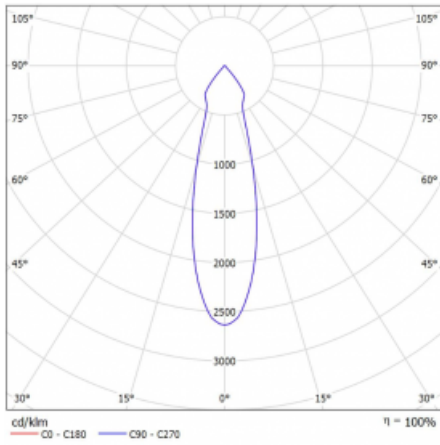

# Lina60-S

04S-200U-20GDD/940, S

EPD®

Sie werden das L-Click-System der Leuchte Lina60-S mit direkter Lichtverteilung zu schätzen wissen, das Ihnen effektiv Zeit und Geld spart. Wie das geht? Das Modul wird einfach in das Profil eingeklickt, so dass bei der Montage viel Arbeit eingespart wird. Diese Lösung verhindert auch die direkte Berührung der LED-Technik und verlängert deren Lebensdauer. Das Beleuchtungssystem Lina60-S lässt sich zu endlosen Linien und einer großen Formenvielfalt zusammensetzen. Neben der hohen Leistung hat die Leuchte auch einen günstigen Preis. Sie findet ihren Einsatz in kommerziellen, sozialen und öffentlichen Räumen.

## Technische Zeichnung

Typ der Montage	Einbauleuchten, Aufbauleuchten, Wandleuchten, Pendelleuchten
Typ der Ausstrahlung	Direkte
Form der Leuchte	Linear
Farbe der Leuchte	Silber
Material	Aluminium
Lebensdauer	L80/B20 50 000 Stunden
Garantie	60 Monate
Beschreibung der Leuchte	Einbau-/Aufbau-/Wand-/Pendelleuchte
Abmessungen	561 mm × 57 mm × 67 mm
Lichtquelle	LED MODUL
Art der Optik	Reflektor
Lichtstrom	1250 lm ± 10 %
Farbtemperatur	4000 K Kalt weiss
Leuchtwirkungsgrad	92 lm/W
MacAdam	3
Lichtquelle	
Farbwiedergabeindex	90
Abstrahlwinkel	27°
UGR max. X=4H Y=8H, ρ=70,50,20	20.8

## Kurve

Leistungsaufnahme 27.2 W ± 10 %

Anschluss der Leuchte DALI dimmbar

Elektrische Spannung 220-240V

Frequenz 50/60Hz

⊕ CE IP 20

**Zum Herunterladen**

Montageanleitung