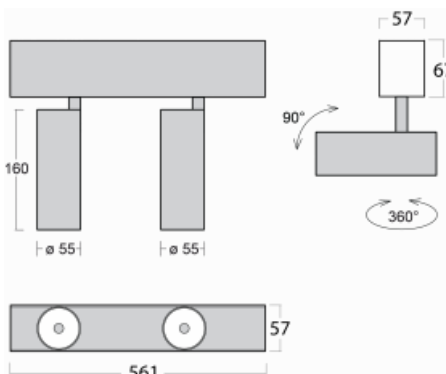

Leuchte

Lina60-S

04S-200U-20GDD/940, S

EPD[®]

Sie werden das L-Click-System der Leuchte Lina60-S mit direkter Lichtverteilung zu schätzen wissen, das Ihnen effektiv Zeit und Geld spart. Wie das geht? Das Modul wird einfach in das Profil eingeklickt, so dass bei der Montage viel Arbeit eingespart wird. Diese Lösung verhindert auch die direkte Berührung der LED-Technik und verlängert deren Lebensdauer. Das Beleuchtungssystem Lina60-S lässt sich zu endlosen Linien und einer großen Formenvielfalt zusammensetzen. Neben der hohen Leistung hat die Leuchte auch einen günstigen Preis. Sie findet ihren Einsatz in kommerziellen, sozialen und öffentlichen Räumen.

Technische Zeichnung

Typ der Montage	Einbauleuchten, Aufbauleuchten, Wandleuchten, Pendelleuchten
Typ der Ausstrahlung	Direkte
Form der Leuchte	Linear
Farbe der Leuchte	Silber
Material	Aluminium
Lebensdauer	L80/B20 50 000 Stunden
Garantie	5 years
Beschreibung der Leuchte	Einbau-/Aufbau-/Wand-/Pendelleuchte
Abmessungen	561 mm × 57 mm × 67 mm
Lichtquelle	LED MODUL
Art der Optik	Reflektor
Lichtstrom*	1250 lm
Farbtemperatur	4000 K Kalt weiss
Leuchtwirkungsgrad	92 lm/W
MacAdam	3
Lichtquelle	
Farbwiedergabeindex	90
Abstrahlwinkel	27°
UGR max. X=4H Y=8H, ρ=70,50,20	20.8

Kurve

Leistungsaufnahme* 27.2 W

Anschluss der Leuchte DALI

Elektrische Spannung 220-240V

Frequenz 50/60Hz

⊕ CE IP 20

*±10 %

Zum Herunterladen