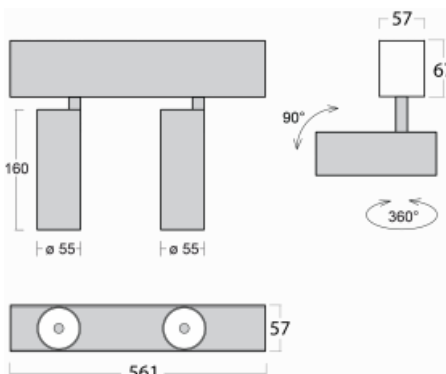

Leuchte

Lina60-S

04S-200U-20GDD/940, B

EPD®

Sie werden das L-Click-System der Leuchte Lina60-S mit direkter Lichtverteilung zu schätzen wissen, das Ihnen effektiv Zeit und Geld spart. Wie das geht? Das Modul wird einfach in das Profil eingeklickt, so dass bei der Montage viel Arbeit eingespart wird. Diese Lösung verhindert auch die direkte Berührung der LED-Technik und verlängert deren Lebensdauer. Das Beleuchtungssystem Lina60-S lässt sich zu endlosen Linien und einer großen Formenvielfalt zusammensetzen. Neben der hohen Leistung hat die Leuchte auch einen günstigen Preis. Sie findet ihren Einsatz in kommerziellen, sozialen und öffentlichen Räumen.

Technische Zeichnung

Typ der Montage	Einbauleuchten, Aufbauleuchten, Wandleuchten, Pendelleuchten
Typ der Ausstrahlung	Direkte
Form der Leuchte	Linear
Farbe der Leuchte	Schwarz
Material	Aluminium
Lebensdauer	L80/B20 50 000 Stunden
Garantie	5 years
Beschreibung der Leuchte	Einbau-/Aufbau-/Wand-/Pendelleuchte
Abmessungen	561 mm × 57 mm × 67 mm
Lichtquelle	LED MODUL
Art der Optik	Reflektor
Lichtstrom*	1250 lm
Farbtemperatur	4000 K Kalt weiss
Leuchtwirkungsgrad	92 lm/W
MacAdam Lichtquelle	3
Farbwiedergabeindex	90
Abstrahlwinkel	27°
UGR max. X=4H Y=8H, ρ=70,50,20	20.8

Kurve

Leistungsaufnahme* 27.2 W

Anschluss der Leuchte DALI

Elektrische Spannung 220-240V

Frequenz 50/60Hz

⊕ CE IP 20

*±10 %

Zum Herunterladen