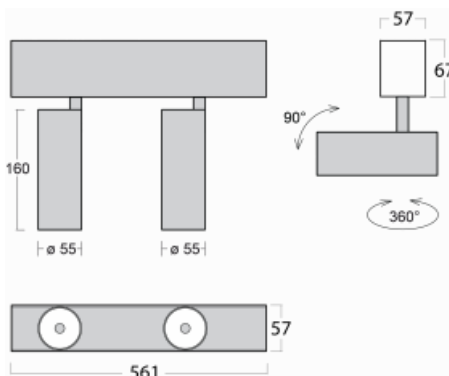

# Lina60-S

04S-200U-20GDD/930, W

**EPD®**

Sie werden das L-Click-System der Leuchte Lina60-S mit direkter Lichtverteilung zu schätzen wissen, das Ihnen effektiv Zeit und Geld spart. Wie das geht? Das Modul wird einfach in das Profil eingeklickt, so dass bei der Montage viel Arbeit eingespart wird. Diese Lösung verhindert auch die direkte Berührung der LED-Technik und verlängert deren Lebensdauer. Das Beleuchtungssystem Lina60-S lässt sich zu endlosen Linien und einer großen Formenvielfalt zusammensetzen. Neben der hohen Leistung hat die Leuchte auch einen günstigen Preis. Sie findet ihren Einsatz in kommerziellen, sozialen und öffentlichen Räumen.

**Technische Zeichnung**

Typ der Montage	Einbauleuchten, Aufbauleuchten, Wandleuchten, Pendelleuchten
Typ der Ausstrahlung	Direkte
Form der Leuchte	Linear
Farbe der Leuchte	Weiss
Material	Aluminium
Lebensdauer	L80/B20 50 000 Stunden
Garantie	60 Monate
Beschreibung der Leuchte	Einbau-/Aufbau-/Wand-/Pendelleuchte
Abmessungen	561 mm × 57 mm × 67 mm
Lichtquelle	LED MODUL
Art der Optik	Reflektor
Lichtstrom	1200 lm ± 10 %
Farbtemperatur	3000 K Warm weiss
Leuchtwirkungsgrad	88 lm/W
MacAdam	3
Lichtquelle	
Farbwiedergabeindex	90
Abstrahlwinkel	27°
UGR max. X=4H Y=8H, ρ=70,50,20	20.7

## Kurve

Leistungsaufnahme 27.2 W  $\pm$  10 %

Anschluss der Leuchte DALI dimmbar

Elektrische Spannung 220-240V

Frequenz 50/60Hz

⊕ CE IP 20

**Zum Herunterladen**

Montageanleitung