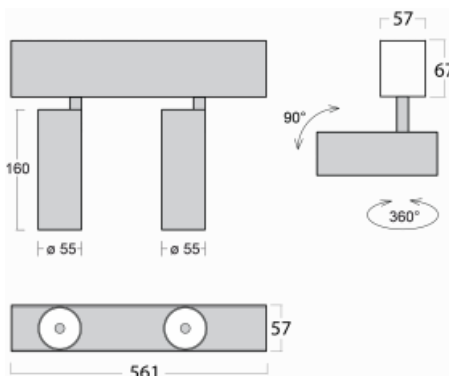

Leuchte

Lina60-S

04S-200U-20GDD/930, W

EPD®

Sie werden das L-Click-System der Leuchte Lina60-S mit direkter Lichtverteilung zu schätzen wissen, das Ihnen effektiv Zeit und Geld spart. Wie das geht? Das Modul wird einfach in das Profil eingeklickt, so dass bei der Montage viel Arbeit eingespart wird. Diese Lösung verhindert auch die direkte Berührung der LED-Technik und verlängert deren Lebensdauer. Das Beleuchtungssystem Lina60-S lässt sich zu endlosen Linien und einer großen Formenvielfalt zusammensetzen. Neben der hohen Leistung hat die Leuchte auch einen günstigen Preis. Sie findet ihren Einsatz in kommerziellen, sozialen und öffentlichen Räumen.

Technische Zeichnung

Typ der Montage	Einbauleuchten, Aufbauleuchten, Wandleuchten, Pendelleuchten
Typ der Ausstrahlung	Direkte
Form der Leuchte	Linear
Farbe der Leuchte	Weiss
Material	Aluminium
Lebensdauer	L80/B20 50 000 Stunden
Garantie	5 years
Beschreibung der Leuchte	Einbau-/Aufbau-/Wand-/Pendelleuchte
Abmessungen	561 mm × 57 mm × 67 mm
Lichtquelle	LED MODUL
Art der Optik	Reflektor
Lichtstrom*	1200 lm
Farbtemperatur	3000 K Warm weiss
Leuchtwirkungsgrad	88 lm/W
MacAdam Lichtquelle	3
Farbwiedergabeindex	90
Abstrahlwinkel	27°
UGR max. X=4H Y=8H, ρ=70,50,20	20.7

Kurve

Leistungsaufnahme* 27.2 W

Anschluss der Leuchte DALI

Elektrische Spannung 220-240V

Frequenz 50/60Hz

⊕ CE IP 20

*±10 %

Zum Herunterladen