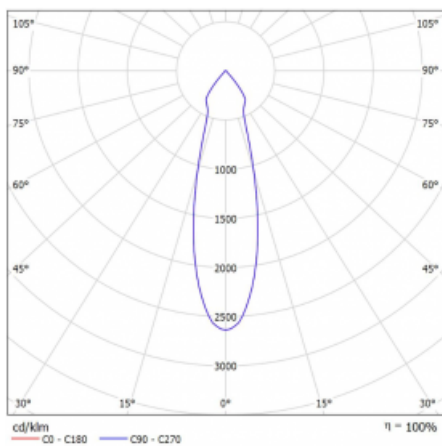

# Lina60-S

04S-200U-20GDD/930, S

EPD®

Sie werden das L-Click-System der Leuchte Lina60-S mit direkter Lichtverteilung zu schätzen wissen, das Ihnen effektiv Zeit und Geld spart. Wie das geht? Das Modul wird einfach in das Profil eingeklickt, so dass bei der Montage viel Arbeit eingespart wird. Diese Lösung verhindert auch die direkte Berührung der LED-Technik und verlängert deren Lebensdauer. Das Beleuchtungssystem Lina60-S lässt sich zu endlosen Linien und einer großen Formenvielfalt zusammensetzen. Neben der hohen Leistung hat die Leuchte auch einen günstigen Preis. Sie findet ihren Einsatz in kommerziellen, sozialen und öffentlichen Räumen.

## Technische Zeichnung

Typ der Montage	Einbauleuchten, Aufbauleuchten, Wandleuchten, Pendelleuchten
Typ der Ausstrahlung	Direkte
Form der Leuchte	Linear
Farbe der Leuchte	Silber
Material	Aluminium
Lebensdauer	L80/B20 50 000 Stunden
Garantie	60 Monate
Beschreibung der Leuchte	Einbau-/Aufbau-/Wand-/Pendelleuchte
Abmessungen	561 mm × 57 mm × 67 mm
Lichtquelle	LED MODUL
Art der Optik	Reflektor
Lichtstrom	1200 lm ± 10 %
Farbtemperatur	3000 K Warm weiss
Leuchtwirkungsgrad	88 lm/W
MacAdam	3
Lichtquelle	
Farbwiedergabeindex	90
Abstrahlwinkel	27°
UGR max. X=4H Y=8H, ρ=70,50,20	20.7

## Kurve

Leistungsaufnahme 27.2 W ± 10 %

Anschluss der Leuchte DALI dimmbar

Elektrische Spannung 220-240V

Frequenz 50/60Hz

⊕ CE IP 20

**Zum Herunterladen**

Montageanleitung