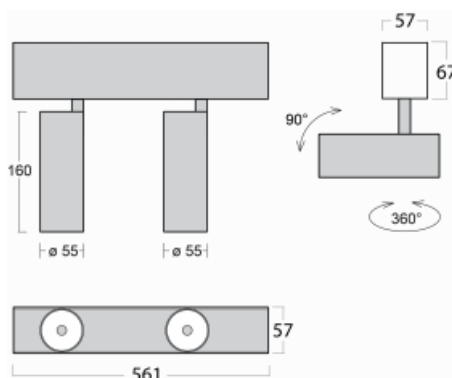

# Lina60-S

04S-200U-20GDD/930, S

EPD®

Sie werden das L-Click-System der Leuchte Lina60-S mit direkter Lichtverteilung zu schätzen wissen, das Ihnen effektiv Zeit und Geld spart. Wie das geht? Das Modul wird einfach in das Profil eingeklickt, so dass bei der Montage viel Arbeit eingespart wird. Diese Lösung verhindert auch die direkte Berührung der LED-Technik und verlängert deren Lebensdauer. Das Beleuchtungssystem Lina60-S lässt sich zu endlosen Linien und einer großen Formenvielfalt zusammensetzen. Neben der hohen Leistung hat die Leuchte auch einen günstigen Preis. Sie findet ihren Einsatz in kommerziellen, sozialen und öffentlichen Räumen.

## Technische Zeichnung

Typ der Montage	Einbauleuchten, Aufbauleuchten, Wandleuchten, Pendelleuchten
Typ der Ausstrahlung	Direkte
Form der Leuchte	Linear
Farbe der Leuchte	Silber
Material	Aluminium
Lebensdauer	L80/B20 50 000 Stunden
Garantie	60 Monate
Beschreibung der Leuchte	Einbau-/Aufbau-/Wand-/Pendelleuchte
Abmessungen	561 mm × 57 mm × 67 mm
Lichtquelle	LED MODUL
Art der Optik	Reflektor
Lichtstrom	1200 lm ± 10 %
Farbtemperatur	3000 K Warm weiss
Leuchtwirkungsgrad	88 lm/W
MacAdam	3
Lichtquelle	
Farbwiedergabeindex	90
Abstrahlwinkel	27°
UGR max. X=4H Y=8H, ρ=70,50,20	20.7

## Kurve

Leistungsaufnahme 27.2 W ± 10 %

Anschluss der Leuchte DALI dimmbar

Elektrische Spannung 220-240V

Frequenz 50/60Hz

⊕ CE IP 20

**Zum Herunterladen**

Montageanleitung