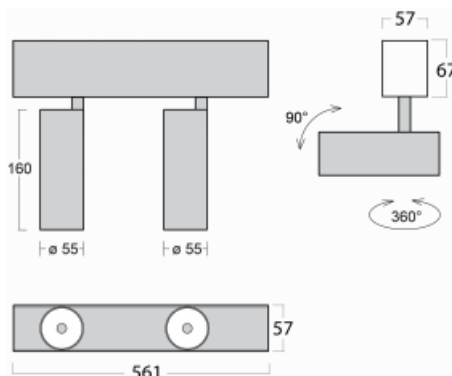

Leuchte

Lina60-S

04S-200U-20GDD/930, B

EPD®

Sie werden das L-Click-System der Leuchte Lina60-S mit direkter Lichtverteilung zu schätzen wissen, das Ihnen effektiv Zeit und Geld spart. Wie das geht? Das Modul wird einfach in das Profil eingeklickt, so dass bei der Montage viel Arbeit eingespart wird. Diese Lösung verhindert auch die direkte Berührung der LED-Technik und verlängert deren Lebensdauer. Das Beleuchtungssystem Lina60-S lässt sich zu endlosen Linien und einer großen Formenvielfalt zusammensetzen. Neben der hohen Leistung hat die Leuchte auch einen günstigen Preis. Sie findet ihren Einsatz in kommerziellen, sozialen und öffentlichen Räumen.

Technische Zeichnung

Typ der Montage	Einbauleuchten, Aufbauleuchten, Wandleuchten, Pendelleuchten
Typ der Ausstrahlung	Direkte
Form der Leuchte	Linear
Farbe der Leuchte	Schwarz
Material	Aluminium
Lebensdauer	L80/B20 50 000 Stunden
Garantie	60 Monate
Beschreibung der Leuchte	Einbau-/Aufbau-/Wand-/Pendelleuchte
Abmessungen	561 mm × 57 mm × 67 mm
Lichtquelle	LED MODUL
Art der Optik	Reflektor
Lichtstrom	1200 lm ± 10 %
Farbtemperatur	3000 K Warm weiss
Leuchtwirkungsgrad	88 lm/W
MacAdam	3
Lichtquelle	
Farbwiedergabeindex	90
Abstrahlwinkel	27°
UGR max. X=4H Y=8H, $\rho=70,50,20$	20.7

Kurve

Leistungsaufnahme 27.2 W ± 10 %

Anschluss der Leuchte DALI dimmbar

Elektrische Spannung 220-240V

Frequenz 50/60Hz

⊕ CE IP 20

Zum Herunterladen

Montageanleitung