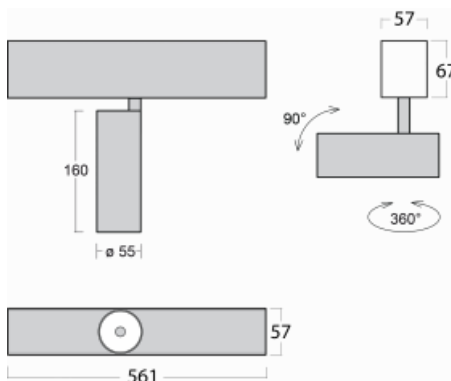

Leuchte

Lina60-S

04S-200U-10GGE/940, W

EPD®

Sie werden das L-Click-System der Leuchte Lina60-S mit direkter Lichtverteilung zu schätzen wissen, das Ihnen effektiv Zeit und Geld spart. Wie das geht? Das Modul wird einfach in das Profil eingeklickt, so dass bei der Montage viel Arbeit eingespart wird. Diese Lösung verhindert auch die direkte Berührung der LED-Technik und verlängert deren Lebensdauer. Das Beleuchtungssystem Lina60-S lässt sich zu endlosen Linien und einer großen Formenvielfalt zusammensetzen. Neben der hohen Leistung hat die Leuchte auch einen günstigen Preis. Sie findet ihren Einsatz in kommerziellen, sozialen und öffentlichen Räumen.

Technische Zeichnung

Typ der Montage	Einbauleuchten, Aufbauleuchten, Wandleuchten, Pendelleuchten
Typ der Ausstrahlung	Direkte
Form der Leuchte	Linear
Farbe der Leuchte	Weiss
Material	Aluminium
Lebensdauer	L80/B20 50 000 Stunden
Garantie	60 Monate
Beschreibung der Leuchte	Einbau-/Aufbau-/Wand-/Pendelleuchte
Abmessungen	561 mm × 57 mm × 67 mm
Lichtquelle	LED MODUL
Art der Optik	Reflektor
Lichtstrom	1750 lm ± 10 %
Farbtemperatur	4000 K Kalt weiss
Leuchtwirkungsgrad	88 lm/W
MacAdam	3
Lichtquelle	
Farbwiedergabeindex	90
Abstrahlwinkel	27°
UGR max. X=4H Y=8H, ρ=70,50,20	22

Kurve

Leistungsaufnahme 20 W ± 10 %

Anschluss der Leuchte EVG nicht dimmbar

Elektrische Spannung 220-240V

Frequenz 50/60Hz

⊕ CE IP 20

Zum Herunterladen

Montageanleitung