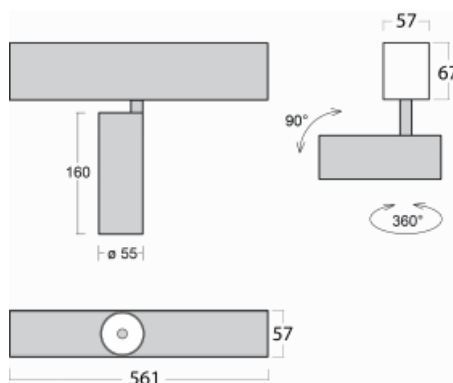

# Lina60-S

04S-200U-10GGE/940, S

EPD®

Sie werden das L-Click-System der Leuchte Lina60-S mit direkter Lichtverteilung zu schätzen wissen, das Ihnen effektiv Zeit und Geld spart. Wie das geht? Das Modul wird einfach in das Profil eingeklickt, so dass bei der Montage viel Arbeit eingespart wird. Diese Lösung verhindert auch die direkte Berührung der LED-Technik und verlängert deren Lebensdauer. Das Beleuchtungssystem Lina60-S lässt sich zu endlosen Linien und einer großen Formenvielfalt zusammensetzen. Neben der hohen Leistung hat die Leuchte auch einen günstigen Preis. Sie findet ihren Einsatz in kommerziellen, sozialen und öffentlichen Räumen.

## Technische Zeichnung

Typ der Montage	Einbauleuchten, Aufbauleuchten, Wandleuchten, Pendelleuchten
Typ der Ausstrahlung	Direkte
Form der Leuchte	Linear
Farbe der Leuchte	Silber
Material	Aluminium
Lebensdauer	L80/B20 50 000 Stunden
Garantie	60 Monate
Beschreibung der Leuchte	Einbau-/Aufbau-/Wand-/Pendelleuchte
Abmessungen	561 mm × 57 mm × 67 mm
Lichtquelle	LED MODUL
Art der Optik	Reflektor
Lichtstrom	1750 lm ± 10 %
Farbtemperatur	4000 K Kalt weiss
Leuchtwirkungsgrad	88 lm/W
MacAdam	3
Lichtquelle	
Farbwiedergabeindex	90
Abstrahlwinkel	27°
UGR max. X=4H Y=8H, ρ=70,50,20	22

## Kurve

Leistungsaufnahme 20 W ± 10 %

Anschluss der Leuchte EVG nicht dimmbar

Elektrische Spannung 220-240V

Frequenz 50/60Hz

⊕ CE IP 20

**Zum Herunterladen**

Montageanleitung