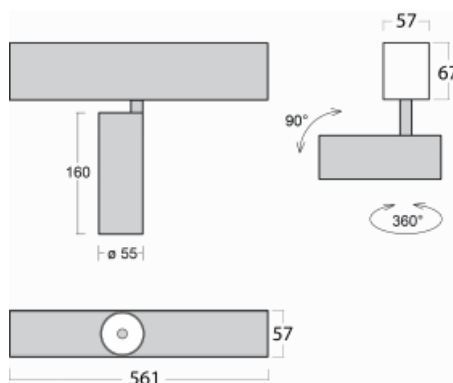

Leuchte

Lina60-S

04S-200U-10GGE/940, B

EPD®

Sie werden das L-Click-System der Leuchte Lina60-S mit direkter Lichtverteilung zu schätzen wissen, das Ihnen effektiv Zeit und Geld spart. Wie das geht? Das Modul wird einfach in das Profil eingeklickt, so dass bei der Montage viel Arbeit eingespart wird. Diese Lösung verhindert auch die direkte Berührung der LED-Technik und verlängert deren Lebensdauer. Das Beleuchtungssystem Lina60-S lässt sich zu endlosen Linien und einer großen Formenvielfalt zusammensetzen. Neben der hohen Leistung hat die Leuchte auch einen günstigen Preis. Sie findet ihren Einsatz in kommerziellen, sozialen und öffentlichen Räumen.

Technische Zeichnung

Typ der Montage	Einbauleuchten, Aufbauleuchten, Wandleuchten, Pendelleuchten
Typ der Ausstrahlung	Direkte
Form der Leuchte	Linear
Farbe der Leuchte	Schwarz
Material	Aluminium
Lebensdauer	L80/B20 50 000 Stunden
Garantie	60 Monate
Beschreibung der Leuchte	Einbau-/Aufbau-/Wand-/Pendelleuchte
Abmessungen	561 mm × 57 mm × 67 mm
Lichtquelle	LED MODUL
Art der Optik	Reflektor
Lichtstrom	1750 lm ± 10 %
Farbtemperatur	4000 K Kalt weiss
Leuchtwirkungsgrad	88 lm/W
MacAdam Lichtquelle	3
Farbwiedergabeindex	90
Abstrahlwinkel	27°
UGR max. X=4H Y=8H, ρ=70,50,20	22

Kurve

Leistungsaufnahme 20 W ± 10 %

Anschluss der Leuchte EVG nicht dimmbar

Elektrische Spannung 220-240V

Frequenz 50/60Hz

⊕ CE IP 20

Zum Herunterladen

Montageanleitung