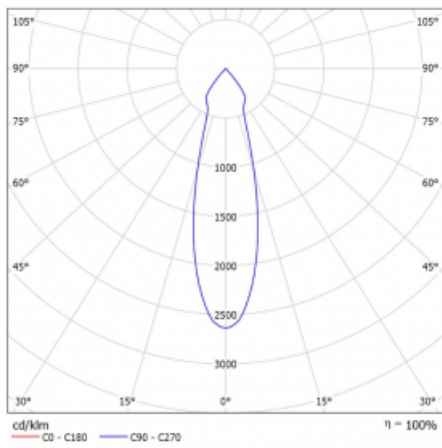

Leuchte

Lina60-S

04S-200U-10GGE/930, W

EPD®

Sie werden das L-Click-System der Leuchte Lina60-S mit direkter Lichtverteilung zu schätzen wissen, das Ihnen effektiv Zeit und Geld spart. Wie das geht? Das Modul wird einfach in das Profil eingeklickt, so dass bei der Montage viel Arbeit eingespart wird. Diese Lösung verhindert auch die direkte Berührung der LED-Technik und verlängert deren Lebensdauer. Das Beleuchtungssystem Lina60-S lässt sich zu endlosen Linien und einer großen Formenvielfalt zusammensetzen. Neben der hohen Leistung hat die Leuchte auch einen günstigen Preis. Sie findet ihren Einsatz in kommerziellen, sozialen und öffentlichen Räumen.

Technische Zeichnung

Typ der Montage	Einbauleuchten, Aufbauleuchten, Wandleuchten, Pendelleuchten
Typ der Ausstrahlung	Direkte
Form der Leuchte	Linear
Farbe der Leuchte	Weiss
Material	Aluminium
Lebensdauer	L80/B20 50 000 Stunden
Garantie	5 years
Beschreibung der Leuchte	Einbau-/Aufbau-/Wand-/Pendelleuchte
Abmessungen	561 mm × 57 mm × 67 mm
Lichtquelle	LED MODUL
Art der Optik	Reflektor
Lichtstrom*	1650 lm
Farbtemperatur	3000 K Warm weiss
Leuchtwirkungsgrad	83 lm/W
MacAdam	3
Lichtquelle	
Farbwiedergabeindex	90
Abstrahlwinkel	27°
UGR max. X=4H Y=8H, ρ=70,50,20	21.8

Kurve

Leistungsaufnahme* 20 W

Anschluss der Leuchte ON/OFF

Elektrische Spannung 220-240V

Frequenz 50/60Hz

⊕ CE IP 20

*±10 %

Zum Herunterladen