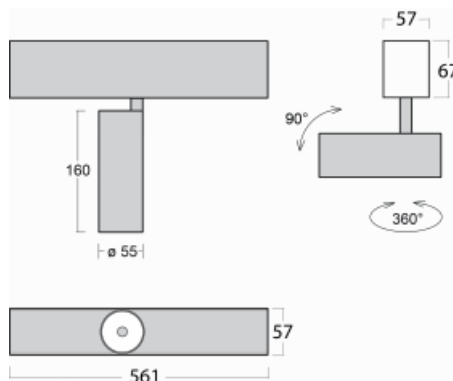

Leuchte

Lina60-S

04S-200U-10GGE/930, W

EPD®

Sie werden das L-Click-System der Leuchte Lina60-S mit direkter Lichtverteilung zu schätzen wissen, das Ihnen effektiv Zeit und Geld spart. Wie das geht? Das Modul wird einfach in das Profil eingeklickt, so dass bei der Montage viel Arbeit eingespart wird. Diese Lösung verhindert auch die direkte Berührung der LED-Technik und verlängert deren Lebensdauer. Das Beleuchtungssystem Lina60-S lässt sich zu endlosen Linien und einer großen Formenvielfalt zusammensetzen. Neben der hohen Leistung hat die Leuchte auch einen günstigen Preis. Sie findet ihren Einsatz in kommerziellen, sozialen und öffentlichen Räumen.

Technische Zeichnung

Typ der Montage	Einbauleuchten, Aufbauleuchten, Wandleuchten, Pendelleuchten
Typ der Ausstrahlung	Direkte
Form der Leuchte	Linear
Farbe der Leuchte	Weiss
Material	Aluminium
Lebensdauer	L80/B20 50 000 Stunden
Garantie	60 Monate
Beschreibung der Leuchte	Einbau-/Aufbau-/Wand-/Pendelleuchte
Abmessungen	561 mm × 57 mm × 67 mm
Lichtquelle	LED MODUL
Art der Optik	Reflektor
Lichtstrom	1650 lm ± 10 %
Farbtemperatur	3000 K Warm weiss
Leuchtwirkungsgrad	83 lm/W
MacAdam Lichtquelle	3
Farbwiedergabeindex	90
Abstrahlwinkel	27°
UGR max. X=4H Y=8H, ρ=70,50,20	21.8

Kurve

Leistungsaufnahme 20 W ± 10 %

Anschluss der Leuchte EVG nicht dimmbar

Elektrische Spannung 220-240V

Frequenz 50/60Hz

⊕ CE IP 20

Zum Herunterladen

Montageanleitung