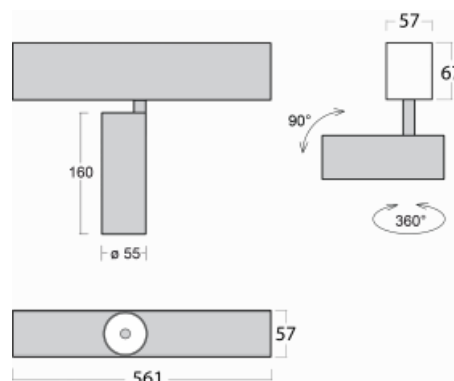

Leuchte

Lina60-S

04S-200U-10GGE/930, W

EPD®

Sie werden das L-Click-System der Leuchte Lina60-S mit direkter Lichtverteilung zu schätzen wissen, das Ihnen effektiv Zeit und Geld spart. Wie das geht? Das Modul wird einfach in das Profil eingeklickt, so dass bei der Montage viel Arbeit eingespart wird. Diese Lösung verhindert auch die direkte Berührung der LED-Technik und verlängert deren Lebensdauer. Das Beleuchtungssystem Lina60-S lässt sich zu endlosen Linien und einer großen Formenvielfalt zusammensetzen. Neben der hohen Leistung hat die Leuchte auch einen günstigen Preis. Sie findet ihren Einsatz in kommerziellen, sozialen und öffentlichen Räumen.

Technische Zeichnung

Typ der Montage	Einbauleuchten, Aufbauleuchten, Wandleuchten, Pendelleuchten
Typ der Ausstrahlung	Direkte
Form der Leuchte	Linear
Farbe der Leuchte	Weiss
Material	Aluminium
Lebensdauer	L80/B20 50 000 Stunden
Garantie	5 years
Beschreibung der Leuchte	Einbau-/Aufbau-/Wand-/Pendelleuchte
Abmessungen	561 mm × 57 mm × 67 mm
Lichtquelle	LED MODUL
Art der Optik	Reflektor
Lichtstrom*	1650 lm
Farbtemperatur	3000 K Warm weiss
Leuchtwirkungsgrad	83 lm/W
MacAdam	3
Lichtquelle	
Farbwiedergabeindex	90
Abstrahlwinkel	27°
UGR max. X=4H Y=8H, ρ=70,50,20	21.8

Kurve

Leistungsaufnahme* 20 W

Anschluss der Leuchte ON/OFF

Elektrische Spannung 220-240V

Frequenz 50/60Hz

⊕ CE IP 20

*±10 %

Zum Herunterladen