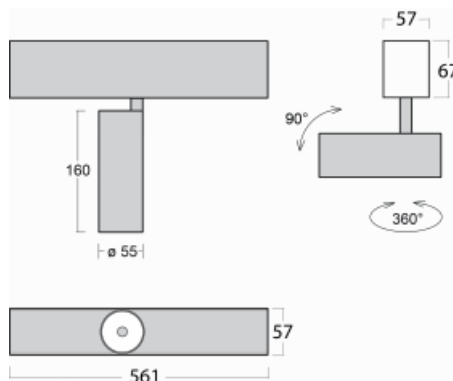

# Lina60-S

04S-200U-10GGE/930, S

EPD®

Sie werden das L-Click-System der Leuchte Lina60-S mit direkter Lichtverteilung zu schätzen wissen, das Ihnen effektiv Zeit und Geld spart. Wie das geht? Das Modul wird einfach in das Profil eingeklickt, so dass bei der Montage viel Arbeit eingespart wird. Diese Lösung verhindert auch die direkte Berührung der LED-Technik und verlängert deren Lebensdauer. Das Beleuchtungssystem Lina60-S lässt sich zu endlosen Linien und einer großen Formenvielfalt zusammensetzen. Neben der hohen Leistung hat die Leuchte auch einen günstigen Preis. Sie findet ihren Einsatz in kommerziellen, sozialen und öffentlichen Räumen.

## Technische Zeichnung

Typ der Montage	Einbauleuchten, Aufbauleuchten, Wandleuchten, Pendelleuchten
Typ der Ausstrahlung	Direkte
Form der Leuchte	Linear
Farbe der Leuchte	Silber
Material	Aluminium
Lebensdauer	L80/B20 50 000 Stunden
Garantie	60 Monate
Beschreibung der Leuchte	Einbau-/Aufbau-/Wand-/Pendelleuchte
Abmessungen	561 mm × 57 mm × 67 mm
Lichtquelle	LED MODUL
Art der Optik	Reflektor
Lichtstrom	1650 lm ± 10 %
Farbtemperatur	3000 K Warm weiss
Leuchtwirkungsgrad	83 lm/W
MacAdam	3
Lichtquelle	
Farbwiedergabeindex	90
Abstrahlwinkel	27°
UGR max. X=4H Y=8H, ρ=70,50,20	21.8

## Kurve

Leistungsaufnahme 20 W  $\pm$  10 %

Anschluss der Leuchte EVG nicht dimmbar

Elektrische Spannung 220-240V

Frequenz 50/60Hz

⊕ CE IP 20

**Zum Herunterladen**

Montageanleitung