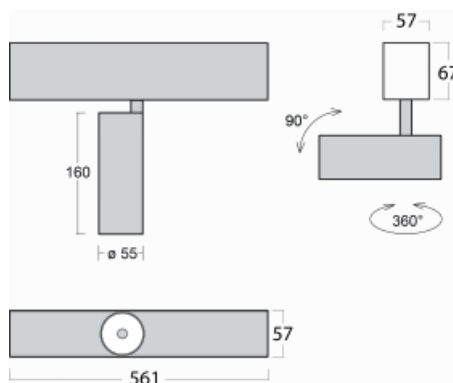

Leuchte

Lina60-S

04S-200U-10GGE/930, B

EPD®

Sie werden das L-Click-System der Leuchte Lina60-S mit direkter Lichtverteilung zu schätzen wissen, das Ihnen effektiv Zeit und Geld spart. Wie das geht? Das Modul wird einfach in das Profil eingeklickt, so dass bei der Montage viel Arbeit eingespart wird. Diese Lösung verhindert auch die direkte Berührung der LED-Technik und verlängert deren Lebensdauer. Das Beleuchtungssystem Lina60-S lässt sich zu endlosen Linien und einer großen Formenvielfalt zusammensetzen. Neben der hohen Leistung hat die Leuchte auch einen günstigen Preis. Sie findet ihren Einsatz in kommerziellen, sozialen und öffentlichen Räumen.

Technische Zeichnung

Typ der Montage	Einbauleuchten, Aufbauleuchten, Wandleuchten, Pendelleuchten
Typ der Ausstrahlung	Direkte
Form der Leuchte	Linear
Farbe der Leuchte	Schwarz
Material	Aluminium
Lebensdauer	L80/B20 50 000 Stunden
Garantie	60 Monate
Beschreibung der Leuchte	Einbau-/Aufbau-/Wand-/Pendelleuchte
Abmessungen	561 mm × 57 mm × 67 mm
Lichtquelle	LED MODUL
Art der Optik	Reflektor
Lichtstrom	1650 lm ± 10 %
Farbtemperatur	3000 K Warm weiss
Leuchtwirkungsgrad	83 lm/W
MacAdam	3
Lichtquelle	
Farbwiedergabeindex	90
Abstrahlwinkel	27°
UGR max. X=4H Y=8H, ρ=70,50,20	21.8

Kurve

Leistungsaufnahme 20 W ± 10 %

Anschluss der Leuchte EVG nicht dimmbar

Elektrische Spannung 220-240V

Frequenz 50/60Hz

⊕ CE IP 20

Zum Herunterladen

Montageanleitung