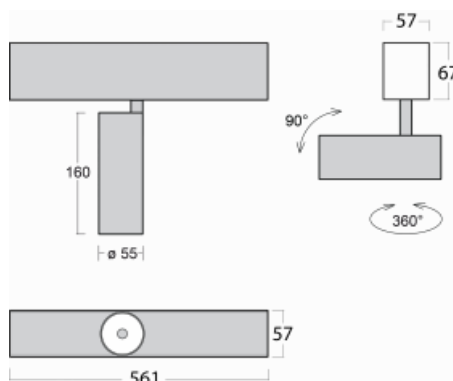

Leuchte

Lina60-S

04S-200U-10GGD/940, W

EPD®

Sie werden das L-Click-System der Leuchte Lina60-S mit direkter Lichtverteilung zu schätzen wissen, das Ihnen effektiv Zeit und Geld spart. Wie das geht? Das Modul wird einfach in das Profil eingeklickt, so dass bei der Montage viel Arbeit eingespart wird. Diese Lösung verhindert auch die direkte Berührung der LED-Technik und verlängert deren Lebensdauer. Das Beleuchtungssystem Lina60-S lässt sich zu endlosen Linien und einer großen Formenvielfalt zusammensetzen. Neben der hohen Leistung hat die Leuchte auch einen günstigen Preis. Sie findet ihren Einsatz in kommerziellen, sozialen und öffentlichen Räumen.

Technische Zeichnung

Typ der Montage	Einbauleuchten, Aufbauleuchten, Wandleuchten, Pendelleuchten
Typ der Ausstrahlung	Direkte
Form der Leuchte	Linear
Farbe der Leuchte	Weiss
Material	Aluminium
Lebensdauer	L80/B20 50 000 Stunden
Garantie	60 Monate
Beschreibung der Leuchte	Einbau-/Aufbau-/Wand-/Pendelleuchte
Abmessungen	561 mm × 57 mm × 67 mm
Lichtquelle	LED MODUL
Art der Optik	Reflektor
Lichtstrom	1750 lm ± 10 %
Farbtemperatur	4000 K Kalt weiss
Leuchtwirkungsgrad	88 lm/W
MacAdam Lichtquelle	3
Farbwiedergabeindex	90
Abstrahlwinkel	27°
UGR max. X=4H Y=8H, ρ=70,50,20	22

Kurve

Leistungsaufnahme 20 W ± 10 %

Anschluss der Leuchte DALI dimmbar

Elektrische Spannung 220-240V

Frequenz 50/60Hz

⊕ CE IP 20

Zum Herunterladen

Montageanleitung