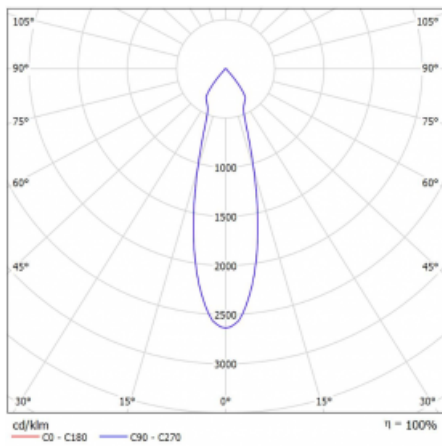

Leuchte

Lina60-S

04S-200U-10GGD/940, W

EPD®

Sie werden das L-Click-System der Leuchte Lina60-S mit direkter Lichtverteilung zu schätzen wissen, das Ihnen effektiv Zeit und Geld spart. Wie das geht? Das Modul wird einfach in das Profil eingeklickt, so dass bei der Montage viel Arbeit eingespart wird. Diese Lösung verhindert auch die direkte Berührung der LED-Technik und verlängert deren Lebensdauer. Das Beleuchtungssystem Lina60-S lässt sich zu endlosen Linien und einer großen Formenvielfalt zusammensetzen. Neben der hohen Leistung hat die Leuchte auch einen günstigen Preis. Sie findet ihren Einsatz in kommerziellen, sozialen und öffentlichen Räumen.

Technische Zeichnung

Typ der Montage	Einbauleuchten, Aufbauleuchten, Wandleuchten, Pendelleuchten
Typ der Ausstrahlung	Direkte
Form der Leuchte	Linear
Farbe der Leuchte	Weiss
Material	Aluminium
Lebensdauer	L80/B20 50 000 Stunden
Garantie	60 Monate
Beschreibung der Leuchte	Einbau-/Aufbau-/Wand-/Pendelleuchte
Abmessungen	561 mm × 57 mm × 67 mm
Lichtquelle	LED MODUL
Art der Optik	Reflektor
Lichtstrom	1750 lm ± 10 %
Farbtemperatur	4000 K Kalt weiss
Leuchtwirkungsgrad	88 lm/W
MacAdam Lichtquelle	3
Farbwiedergabeindex	90
Abstrahlwinkel	27°
UGR max. X=4H Y=8H, ρ=70,50,20	22

Kurve

Leistungsaufnahme 20 W ± 10 %

Anschluss der Leuchte DALI dimmbar

Elektrische Spannung 220-240V

Frequenz 50/60Hz

⊕ CE IP 20

Zum Herunterladen

Montageanleitung