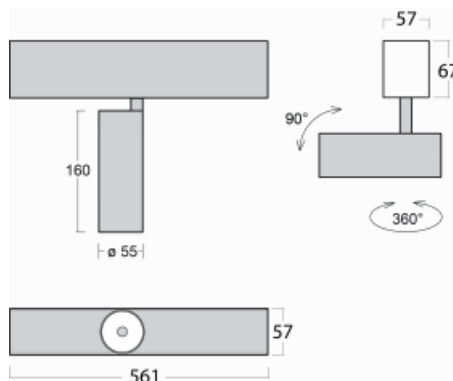

Leuchte

Lina60-S

04S-200U-10GGD/940, S

EPD®

Sie werden das L-Click-System der Leuchte Lina60-S mit direkter Lichtverteilung zu schätzen wissen, das Ihnen effektiv Zeit und Geld spart. Wie das geht? Das Modul wird einfach in das Profil eingeklickt, so dass bei der Montage viel Arbeit eingespart wird. Diese Lösung verhindert auch die direkte Berührung der LED-Technik und verlängert deren Lebensdauer. Das Beleuchtungssystem Lina60-S lässt sich zu endlosen Linien und einer großen Formenvielfalt zusammensetzen. Neben der hohen Leistung hat die Leuchte auch einen günstigen Preis. Sie findet ihren Einsatz in kommerziellen, sozialen und öffentlichen Räumen.

Technische Zeichnung

Typ der Montage	Einbauleuchten, Aufbauleuchten, Wandleuchten, Pendelleuchten
Typ der Ausstrahlung	Direkte
Form der Leuchte	Linear
Farbe der Leuchte	Silber
Material	Aluminium
Lebensdauer	L80/B20 50 000 Stunden
Garantie	60 Monate
Beschreibung der Leuchte	Einbau-/Aufbau-/Wand-/Pendelleuchte
Abmessungen	561 mm × 57 mm × 67 mm
Lichtquelle	LED MODUL
Art der Optik	Reflektor
Lichtstrom	1750 lm ± 10 %
Farbtemperatur	4000 K Kalt weiss
Leuchtwirkungsgrad	88 lm/W
MacAdam Lichtquelle	3
Farbwiedergabeindex	90
Abstrahlwinkel	27°
UGR max. X=4H Y=8H, ρ=70,50,20	22

Kurve

Leistungsaufnahme 20 W ± 10 %

Anschluss der Leuchte DALI dimmbar

Elektrische Spannung 220-240V

Frequenz 50/60Hz

⊕ CE IP 20

Zum Herunterladen

Montageanleitung