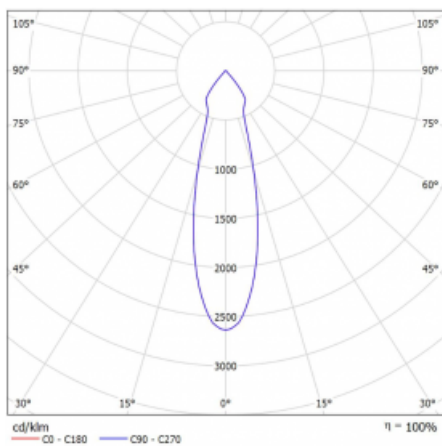

# Lina60-S

04S-200U-10GGD/940, B

EPD®

Sie werden das L-Click-System der Leuchte Lina60-S mit direkter Lichtverteilung zu schätzen wissen, das Ihnen effektiv Zeit und Geld spart. Wie das geht? Das Modul wird einfach in das Profil eingeklickt, so dass bei der Montage viel Arbeit eingespart wird. Diese Lösung verhindert auch die direkte Berührung der LED-Technik und verlängert deren Lebensdauer. Das Beleuchtungssystem Lina60-S lässt sich zu endlosen Linien und einer großen Formenvielfalt zusammensetzen. Neben der hohen Leistung hat die Leuchte auch einen günstigen Preis. Sie findet ihren Einsatz in kommerziellen, sozialen und öffentlichen Räumen.

## Technische Zeichnung

Typ der Montage	Einbauleuchten, Aufbauleuchten, Wandleuchten, Pendelleuchten
Typ der Ausstrahlung	Direkte
Form der Leuchte	Linear
Farbe der Leuchte	Schwarz
Material	Aluminium
Lebensdauer	L80/B20 50 000 Stunden
Garantie	60 Monate
Beschreibung der Leuchte	Einbau-/Aufbau-/Wand-/Pendelleuchte
Abmessungen	561 mm × 57 mm × 67 mm
Lichtquelle	LED MODUL
Art der Optik	Reflektor
Lichtstrom	1750 lm ± 10 %
Farbtemperatur	4000 K Kalt weiss
Leuchtwirkungsgrad	88 lm/W
MacAdam Lichtquelle	3
Farbwiedergabeindex	90
Abstrahlwinkel	27°
UGR max. X=4H Y=8H, ρ=70,50,20	22

## Kurve

Leistungsaufnahme 20 W ± 10 %

Anschluss der Leuchte DALI dimmbar

Elektrische Spannung 220-240V

Frequenz 50/60Hz

⊕ CE IP 20

**Zum Herunterladen**

Montageanleitung