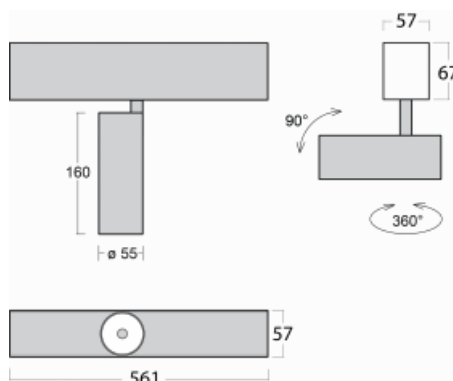

# Lina60-S

04S-200U-10GGD/940, B

EPD®

Sie werden das L-Click-System der Leuchte Lina60-S mit direkter Lichtverteilung zu schätzen wissen, das Ihnen effektiv Zeit und Geld spart. Wie das geht? Das Modul wird einfach in das Profil eingeklickt, so dass bei der Montage viel Arbeit eingespart wird. Diese Lösung verhindert auch die direkte Berührung der LED-Technik und verlängert deren Lebensdauer. Das Beleuchtungssystem Lina60-S lässt sich zu endlosen Linien und einer großen Formenvielfalt zusammensetzen. Neben der hohen Leistung hat die Leuchte auch einen günstigen Preis. Sie findet ihren Einsatz in kommerziellen, sozialen und öffentlichen Räumen.

## Technische Zeichnung

Typ der Montage	Einbauleuchten, Aufbauleuchten, Wandleuchten, Pendelleuchten
Typ der Ausstrahlung	Direkte
Form der Leuchte	Linear
Farbe der Leuchte	Schwarz
Material	Aluminium
Lebensdauer	L80/B20 50 000 Stunden
Garantie	60 Monate
Beschreibung der Leuchte	Einbau-/Aufbau-/Wand-/Pendelleuchte
Abmessungen	561 mm × 57 mm × 67 mm
Lichtquelle	LED MODUL
Art der Optik	Reflektor
Lichtstrom	1750 lm ± 10 %
Farbtemperatur	4000 K Kalt weiss
Leuchtwirkungsgrad	88 lm/W
MacAdam Lichtquelle	3
Farbwiedergabeindex	90
Abstrahlwinkel	27°
UGR max. X=4H Y=8H, ρ=70,50,20	22