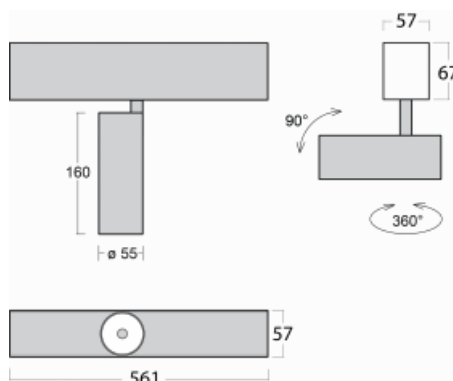

Leuchte

Lina60-S

04S-200U-10GGD/930, W

EPD®

Sie werden das L-Click-System der Leuchte Lina60-S mit direkter Lichtverteilung zu schätzen wissen, das Ihnen effektiv Zeit und Geld spart. Wie das geht? Das Modul wird einfach in das Profil eingeklickt, so dass bei der Montage viel Arbeit eingespart wird. Diese Lösung verhindert auch die direkte Berührung der LED-Technik und verlängert deren Lebensdauer. Das Beleuchtungssystem Lina60-S lässt sich zu endlosen Linien und einer großen Formenvielfalt zusammensetzen. Neben der hohen Leistung hat die Leuchte auch einen günstigen Preis. Sie findet ihren Einsatz in kommerziellen, sozialen und öffentlichen Räumen.

Technische Zeichnung

| | |
|-----------------------------------|--|
| Typ der Montage | Einbauleuchten, Aufbauleuchten, Wandleuchten, Pendelleuchten |
| Typ der Ausstrahlung | Direkte |
| Form der Leuchte | Linear |
| Farbe der Leuchte | Weiss |
| Material | Aluminium |
| Lebensdauer | L80/B20 50 000 Stunden |
| Garantie | 60 Monate |
| Beschreibung der Leuchte | Einbau-/Aufbau-/Wand-/Pendelleuchte |
| Abmessungen | 561 mm × 57 mm × 67 mm |
| Lichtquelle | LED MODUL |
| Art der Optik | Reflektor |
| Lichtstrom | 1650 lm ± 10 % |
| Farbtemperatur | 3000 K Warm weiss |
| Leuchtwirkungsgrad | 83 lm/W |
| MacAdam | 3 |
| Lichtquelle | |
| Farbwiedergabeindex | 90 |
| Abstrahlwinkel | 27° |
| UGR max. X=4H Y=8H, ρ=70,50,20 | 21.8 |

Kurve

Leistungsaufnahme 20 W \pm 10 %

Anschluss der Leuchte DALI dimmbar

Elektrische Spannung 220-240V

Frequenz 50/60Hz

⊕ CE IP 20

Zum Herunterladen

Montageanleitung