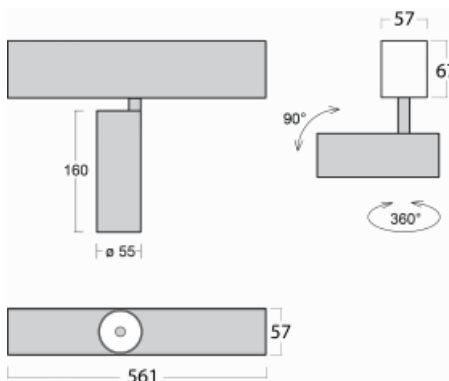

Leuchte

Lina60-S

04S-200U-10GGD/930, S

EPD®

Sie werden das L-Click-System der Leuchte Lina60-S mit direkter Lichtverteilung zu schätzen wissen, das Ihnen effektiv Zeit und Geld spart. Wie das geht? Das Modul wird einfach in das Profil eingeklickt, so dass bei der Montage viel Arbeit eingespart wird. Diese Lösung verhindert auch die direkte Berührung der LED-Technik und verlängert deren Lebensdauer. Das Beleuchtungssystem Lina60-S lässt sich zu endlosen Linien und einer großen Formenvielfalt zusammensetzen. Neben der hohen Leistung hat die Leuchte auch einen günstigen Preis. Sie findet ihren Einsatz in kommerziellen, sozialen und öffentlichen Räumen.

Technische Zeichnung

Typ der Montage	Einbauleuchten, Aufbauleuchten, Wandleuchten, Pendelleuchten
Typ der Ausstrahlung	Direkte
Form der Leuchte	Linear
Farbe der Leuchte	Silber
Material	Aluminium
Lebensdauer	L80/B20 50 000 Stunden
Garantie	60 Monate
Beschreibung der Leuchte	Einbau-/Aufbau-/Wand-/Pendelleuchte
Abmessungen	561 mm × 57 mm × 67 mm
Lichtquelle	LED MODUL
Art der Optik	Reflektor
Lichtstrom	1650 lm ± 10 %
Farbtemperatur	3000 K Warm weiss
Leuchtwirkungsgrad	83 lm/W
MacAdam Lichtquelle	3
Farbwiedergabeindex	90
Abstrahlwinkel	27°
UGR max. X=4H Y=8H, ρ=70,50,20	21.8

Kurve

Leistungsaufnahme 20 W ± 10 %

Anschluss der Leuchte DALI dimmbar

Elektrische Spannung 220-240V

Frequenz 50/60Hz

⊕ CE IP 20

Zum Herunterladen

Montageanleitung