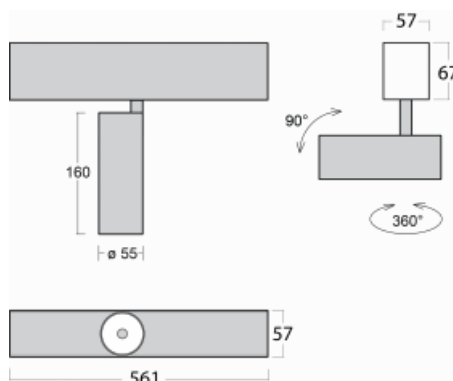

Leuchte

Lina60-S

04S-200U-10GGD/930, B

EPD®

Sie werden das L-Click-System der Leuchte Lina60-S mit direkter Lichtverteilung zu schätzen wissen, das Ihnen effektiv Zeit und Geld spart. Wie das geht? Das Modul wird einfach in das Profil eingeklickt, so dass bei der Montage viel Arbeit eingespart wird. Diese Lösung verhindert auch die direkte Berührung der LED-Technik und verlängert deren Lebensdauer. Das Beleuchtungssystem Lina60-S lässt sich zu endlosen Linien und einer großen Formenvielfalt zusammensetzen. Neben der hohen Leistung hat die Leuchte auch einen günstigen Preis. Sie findet ihren Einsatz in kommerziellen, sozialen und öffentlichen Räumen.

Technische Zeichnung

Typ der Montage	Einbauleuchten, Aufbauleuchten, Wandleuchten, Pendelleuchten
Typ der Ausstrahlung	Direkte
Form der Leuchte	Linear
Farbe der Leuchte	Schwarz
Material	Aluminium
Lebensdauer	L80/B20 50 000 Stunden
Garantie	60 Monate
Beschreibung der Leuchte	Einbau-/Aufbau-/Wand-/Pendelleuchte
Abmessungen	561 mm × 57 mm × 67 mm
Lichtquelle	LED MODUL
Art der Optik	Reflektor
Lichtstrom	1650 lm ± 10 %
Farbtemperatur	3000 K Warm weiss
Leuchtwirkungsgrad	83 lm/W
MacAdam Lichtquelle	3
Farbwiedergabeindex	90
Abstrahlwinkel	27°
UGR max. X=4H Y=8H, ρ=70,50,20	21.8

Kurve

Leistungsaufnahme 20 W ± 10 %

Anschluss der Leuchte DALI dimmbar

Elektrische Spannung 220-240V

Frequenz 50/60Hz

⊕ CE IP 20

Zum Herunterladen

Montageanleitung