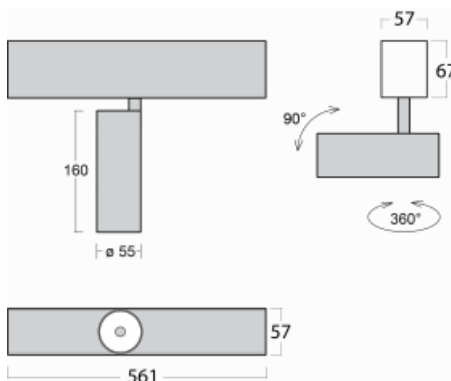

Leuchte

Lina60-S

04S-200U-10GDE/940, W

EPD®

Sie werden das L-Click-System der Leuchte Lina60-S mit direkter Lichtverteilung zu schätzen wissen, das Ihnen effektiv Zeit und Geld spart. Wie das geht? Das Modul wird einfach in das Profil eingeklickt, so dass bei der Montage viel Arbeit eingespart wird. Diese Lösung verhindert auch die direkte Berührung der LED-Technik und verlängert deren Lebensdauer. Das Beleuchtungssystem Lina60-S lässt sich zu endlosen Linien und einer großen Formenvielfalt zusammensetzen. Neben der hohen Leistung hat die Leuchte auch einen günstigen Preis. Sie findet ihren Einsatz in kommerziellen, sozialen und öffentlichen Räumen.

Technische Zeichnung

Typ der Montage	Einbauleuchten, Aufbauleuchten, Wandleuchten, Pendelleuchten
Typ der Ausstrahlung	Direkte
Form der Leuchte	Linear
Farbe der Leuchte	Weiss
Material	Aluminium
Lebensdauer	L80/B20 50 000 Stunden
Garantie	5 years
Beschreibung der Leuchte	Einbau-/Aufbau-/Wand-/Pendelleuchte
Abmessungen	561 mm × 57 mm × 67 mm
Lichtquelle	LED MODUL
Art der Optik	Reflektor
Lichtstrom*	1250 lm
Farbtemperatur	4000 K Kalt weiss
Leuchtwirkungsgrad	92 lm/W
MacAdam Lichtquelle	3
Farbwiedergabeindex	90
Abstrahlwinkel	27°
UGR max. X=4H Y=8H, ρ=70,50,20	20.8

Kurve

Leistungsaufnahme* 13.6 W

Anschluss der Leuchte ON/OFF

Elektrische Spannung 220-240V

Frequenz 50/60Hz

⊕ CE IP 20

*±10 %

Zum Herunterladen