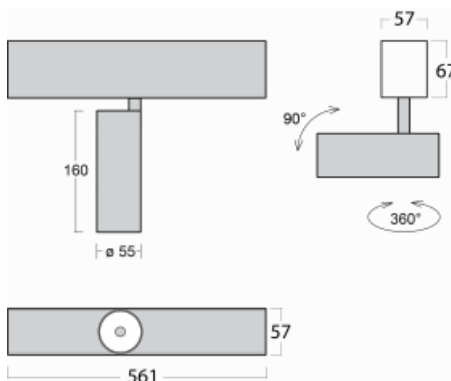

Leuchte

Lina60-S

04S-200U-10GDE/940, W

EPD®

Sie werden das L-Click-System der Leuchte Lina60-S mit direkter Lichtverteilung zu schätzen wissen, das Ihnen effektiv Zeit und Geld spart. Wie das geht? Das Modul wird einfach in das Profil eingeklickt, so dass bei der Montage viel Arbeit eingespart wird. Diese Lösung verhindert auch die direkte Berührung der LED-Technik und verlängert deren Lebensdauer. Das Beleuchtungssystem Lina60-S lässt sich zu endlosen Linien und einer großen Formenvielfalt zusammensetzen. Neben der hohen Leistung hat die Leuchte auch einen günstigen Preis. Sie findet ihren Einsatz in kommerziellen, sozialen und öffentlichen Räumen.

Technische Zeichnung

Typ der Montage	Einbauleuchten, Aufbauleuchten, Wandleuchten, Pendelleuchten
Typ der Ausstrahlung	Direkte
Form der Leuchte	Linear
Farbe der Leuchte	Weiss
Material	Aluminium
Lebensdauer	L80/B20 50 000 Stunden
Garantie	60 Monate
Beschreibung der Leuchte	Einbau-/Aufbau-/Wand-/Pendelleuchte
Abmessungen	561 mm × 57 mm × 67 mm
Lichtquelle	LED MODUL
Art der Optik	Reflektor
Lichtstrom	1250 lm ± 10 %
Farbtemperatur	4000 K Kalt weiss
Leuchtwirkungsgrad	92 lm/W
MacAdam Lichtquelle	3
Farbwiedergabeindex	90
Abstrahlwinkel	27°
UGR max. X=4H Y=8H, ρ=70,50,20	20.8

Kurve

Leistungsaufnahme 13.6 W ± 10 %

Anschluss der Leuchte EVG nicht dimmbar

Elektrische Spannung 220-240V

Frequenz 50/60Hz

⊕ CE IP 20

Zum Herunterladen

Montageanleitung