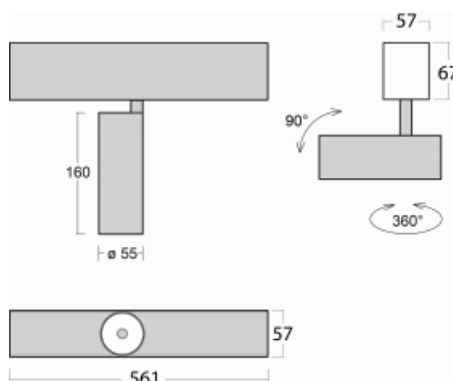

# Lina60-S

04S-200U-10GDE/940, S

EPD®

Sie werden das L-Click-System der Leuchte Lina60-S mit direkter Lichtverteilung zu schätzen wissen, das Ihnen effektiv Zeit und Geld spart. Wie das geht? Das Modul wird einfach in das Profil eingeklickt, so dass bei der Montage viel Arbeit eingespart wird. Diese Lösung verhindert auch die direkte Berührung der LED-Technik und verlängert deren Lebensdauer. Das Beleuchtungssystem Lina60-S lässt sich zu endlosen Linien und einer großen Formenvielfalt zusammensetzen. Neben der hohen Leistung hat die Leuchte auch einen günstigen Preis. Sie findet ihren Einsatz in kommerziellen, sozialen und öffentlichen Räumen.

## Technische Zeichnung

Typ der Montage	Einbauleuchten, Aufbauleuchten, Wandleuchten, Pendelleuchten
Typ der Ausstrahlung	Direkte
Form der Leuchte	Linear
Farbe der Leuchte	Silber
Material	Aluminium
Lebensdauer	L80/B20 50 000 Stunden
Garantie	60 Monate
Beschreibung der Leuchte	Einbau-/Aufbau-/Wand-/Pendelleuchte
Abmessungen	561 mm × 57 mm × 67 mm
Lichtquelle	LED MODUL
Art der Optik	Reflektor
Lichtstrom	1250 lm ± 10 %
Farbtemperatur	4000 K Kalt weiss
Leuchtwirkungsgrad	92 lm/W
MacAdam Lichtquelle	3
Farbwiedergabeindex	90
Abstrahlwinkel	27°
UGR max. X=4H Y=8H, ρ=70,50,20	20.8

## Kurve

Leistungsaufnahme 13.6 W  $\pm$  10 %

Anschluss der Leuchte EVG nicht dimmbar

Elektrische Spannung 220-240V

Frequenz 50/60Hz

⊕ CE IP 20

**Zum Herunterladen**

Montageanleitung