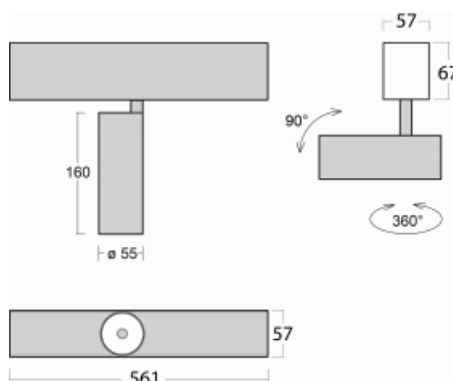

Leuchte

Lina60-S

04S-200U-10GDE/940, S

EPD®

Sie werden das L-Click-System der Leuchte Lina60-S mit direkter Lichtverteilung zu schätzen wissen, das Ihnen effektiv Zeit und Geld spart. Wie das geht? Das Modul wird einfach in das Profil eingeklickt, so dass bei der Montage viel Arbeit eingespart wird. Diese Lösung verhindert auch die direkte Berührung der LED-Technik und verlängert deren Lebensdauer. Das Beleuchtungssystem Lina60-S lässt sich zu endlosen Linien und einer großen Formenvielfalt zusammensetzen. Neben der hohen Leistung hat die Leuchte auch einen günstigen Preis. Sie findet ihren Einsatz in kommerziellen, sozialen und öffentlichen Räumen.

Technische Zeichnung

Typ der Montage	Einbauleuchten, Aufbauleuchten, Wandleuchten, Pendelleuchten
Typ der Ausstrahlung	Direkte
Form der Leuchte	Linear
Farbe der Leuchte	Silber
Material	Aluminium
Lebensdauer	L80/B20 50 000 Stunden
Garantie	5 years
Beschreibung der Leuchte	Einbau-/Aufbau-/Wand-/Pendelleuchte
Abmessungen	561 mm × 57 mm × 67 mm
Lichtquelle	LED MODUL
Art der Optik	Reflektor
Lichtstrom*	1250 lm
Farbtemperatur	4000 K Kalt weiss
Leuchtwirkungsgrad	92 lm/W
MacAdam	3
Lichtquelle	
Farbwiedergabeindex	90
Abstrahlwinkel	27°
UGR max. X=4H Y=8H, $\rho=70,50,20$	20.8

Kurve

Leistungsaufnahme* 13.6 W

Anschluss der Leuchte ON/OFF

Elektrische Spannung 220-240V

Frequenz 50/60Hz

⊕ CE IP 20

*±10 %

Zum Herunterladen