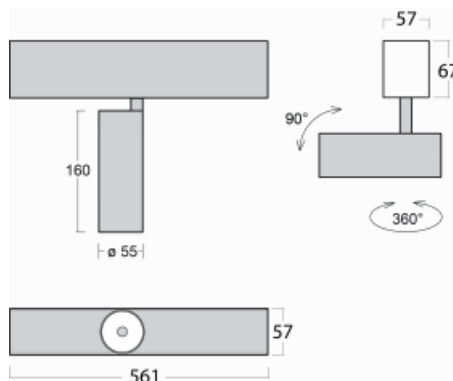

Leuchte

Lina60-S

04S-200U-10GDE/940, B

EPD®

Sie werden das L-Click-System der Leuchte Lina60-S mit direkter Lichtverteilung zu schätzen wissen, das Ihnen effektiv Zeit und Geld spart. Wie das geht? Das Modul wird einfach in das Profil eingeklickt, so dass bei der Montage viel Arbeit eingespart wird. Diese Lösung verhindert auch die direkte Berührung der LED-Technik und verlängert deren Lebensdauer. Das Beleuchtungssystem Lina60-S lässt sich zu endlosen Linien und einer großen Formenvielfalt zusammensetzen. Neben der hohen Leistung hat die Leuchte auch einen günstigen Preis. Sie findet ihren Einsatz in kommerziellen, sozialen und öffentlichen Räumen.

Technische Zeichnung

Typ der Montage	Einbauleuchten, Aufbauleuchten, Wandleuchten, Pendelleuchten
Typ der Ausstrahlung	Direkte
Form der Leuchte	Linear
Farbe der Leuchte	Schwarz
Material	Aluminium
Lebensdauer	L80/B20 50 000 Stunden
Garantie	5 years
Beschreibung der Leuchte	Einbau-/Aufbau-/Wand-/Pendelleuchte
Abmessungen	561 mm × 57 mm × 67 mm
Lichtquelle	LED MODUL
Art der Optik	Reflektor
Lichtstrom*	1250 lm
Farbtemperatur	4000 K Kalt weiss
Leuchtwirkungsgrad	92 lm/W
MacAdam	3
Lichtquelle	
Farbwiedergabeindex	90
Abstrahlwinkel	27°
UGR max. X=4H Y=8H, ρ=70,50,20	20.8

Kurve

Leistungsaufnahme* 13.6 W

Anschluss der Leuchte ON/OFF

Elektrische Spannung 220-240V

Frequenz 50/60Hz

⊕ CE IP 20

*±10 %

Zum Herunterladen