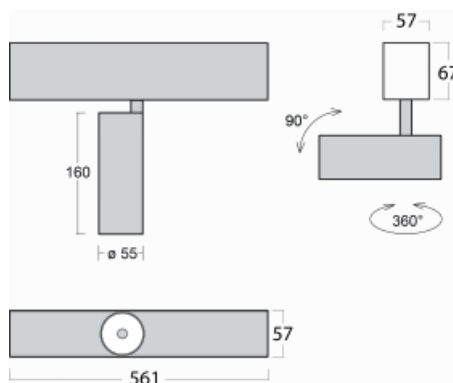

Leuchte

Lina60-S

04S-200U-10GDE/940, B

EPD®

Sie werden das L-Click-System der Leuchte Lina60-S mit direkter Lichtverteilung zu schätzen wissen, das Ihnen effektiv Zeit und Geld spart. Wie das geht? Das Modul wird einfach in das Profil eingeklickt, so dass bei der Montage viel Arbeit eingespart wird. Diese Lösung verhindert auch die direkte Berührung der LED-Technik und verlängert deren Lebensdauer. Das Beleuchtungssystem Lina60-S lässt sich zu endlosen Linien und einer großen Formenvielfalt zusammensetzen. Neben der hohen Leistung hat die Leuchte auch einen günstigen Preis. Sie findet ihren Einsatz in kommerziellen, sozialen und öffentlichen Räumen.

Technische Zeichnung

Typ der Montage	Einbauleuchten, Aufbauleuchten, Wandleuchten, Pendelleuchten
Typ der Ausstrahlung	Direkte
Form der Leuchte	Linear
Farbe der Leuchte	Schwarz
Material	Aluminium
Lebensdauer	L80/B20 50 000 Stunden
Garantie	60 Monate
Beschreibung der Leuchte	Einbau-/Aufbau-/Wand-/Pendelleuchte
Abmessungen	561 mm × 57 mm × 67 mm
Lichtquelle	LED MODUL
Art der Optik	Reflektor
Lichtstrom	1250 lm ± 10 %
Farbtemperatur	4000 K Kalt weiss
Leuchtwirkungsgrad	92 lm/W
MacAdam	3
Lichtquelle	
Farbwiedergabeindex	90
Abstrahlwinkel	27°
UGR max. X=4H Y=8H, ρ=70,50,20	20.8

Kurve

Leistungsaufnahme 13.6 W \pm 10 %

Anschluss der Leuchte EVG nicht dimmbar

Elektrische Spannung 220-240V

Frequenz 50/60Hz

⊕ CE IP 20

Zum Herunterladen

Montageanleitung