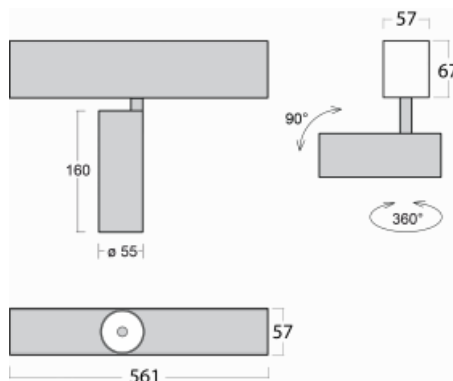

Leuchte

Lina60-S

04S-200U-10GDE/930, W

EPD®

Sie werden das L-Click-System der Leuchte Lina60-S mit direkter Lichtverteilung zu schätzen wissen, das Ihnen effektiv Zeit und Geld spart. Wie das geht? Das Modul wird einfach in das Profil eingeklickt, so dass bei der Montage viel Arbeit eingespart wird. Diese Lösung verhindert auch die direkte Berührung der LED-Technik und verlängert deren Lebensdauer. Das Beleuchtungssystem Lina60-S lässt sich zu endlosen Linien und einer großen Formenvielfalt zusammensetzen. Neben der hohen Leistung hat die Leuchte auch einen günstigen Preis. Sie findet ihren Einsatz in kommerziellen, sozialen und öffentlichen Räumen.

Technische Zeichnung

Typ der Montage	Einbauleuchten, Aufbauleuchten, Wandleuchten, Pendelleuchten
Typ der Ausstrahlung	Direkte
Form der Leuchte	Linear
Farbe der Leuchte	Weiss
Material	Aluminium
Lebensdauer	L80/B20 50 000 Stunden
Garantie	5 years
Beschreibung der Leuchte	Einbau-/Aufbau-/Wand-/Pendelleuchte
Abmessungen	561 mm × 57 mm × 67 mm
Lichtquelle	LED MODUL
Art der Optik	Reflektor
Lichtstrom*	1200 lm
Farbtemperatur	3000 K Warm weiss
Leuchtwirkungsgrad	88 lm/W
MacAdam Lichtquelle	3
Farbwiedergabeindex	90
Abstrahlwinkel	27°
UGR max. X=4H Y=8H, ρ=70,50,20	20.7

Kurve

Leistungsaufnahme* 13.6 W

Anschluss der Leuchte ON/OFF

Elektrische Spannung 220-240V

Frequenz 50/60Hz

⊕ CE IP 20

*±10 %

Zum Herunterladen