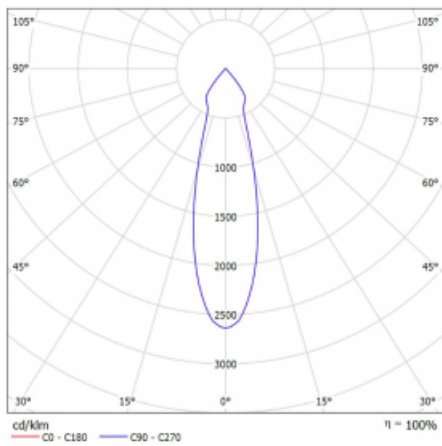

Leuchte

Lina60-S

04S-200U-10GDE/930, W

EPD®

Sie werden das L-Click-System der Leuchte Lina60-S mit direkter Lichtverteilung zu schätzen wissen, das Ihnen effektiv Zeit und Geld spart. Wie das geht? Das Modul wird einfach in das Profil eingeklickt, so dass bei der Montage viel Arbeit eingespart wird. Diese Lösung verhindert auch die direkte Berührung der LED-Technik und verlängert deren Lebensdauer. Das Beleuchtungssystem Lina60-S lässt sich zu endlosen Linien und einer großen Formenvielfalt zusammensetzen. Neben der hohen Leistung hat die Leuchte auch einen günstigen Preis. Sie findet ihren Einsatz in kommerziellen, sozialen und öffentlichen Räumen.

Technische Zeichnung

Typ der Montage	Einbauleuchten, Aufbauleuchten, Wandleuchten, Pendelleuchten
Typ der Ausstrahlung	Direkte
Form der Leuchte	Linear
Farbe der Leuchte	Weiss
Material	Aluminium
Lebensdauer	L80/B20 50 000 Stunden
Garantie	60 Monate
Beschreibung der Leuchte	Einbau-/Aufbau-/Wand-/Pendelleuchte
Abmessungen	561 mm × 57 mm × 67 mm
Lichtquelle	LED MODUL
Art der Optik	Reflektor
Lichtstrom	1200 lm ± 10 %
Farbtemperatur	3000 K Warm weiss
Leuchtwirkungsgrad	88 lm/W
MacAdam Lichtquelle	3
Farbwiedergabeindex	90
Abstrahlwinkel	27°
UGR max. X=4H Y=8H, ρ=70,50,20	20.7

Kurve

Leistungsaufnahme 13.6 W ± 10 %

Anschluss der Leuchte EVG nicht dimmbar

Elektrische Spannung 220-240V

Frequenz 50/60Hz

⊕ CE IP 20

Zum Herunterladen

Montageanleitung