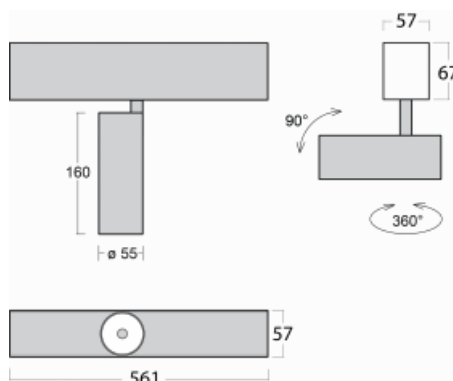

Leuchte

Lina60-S

04S-200U-10GDE/930, W

EPD®

Sie werden das L-Click-System der Leuchte Lina60-S mit direkter Lichtverteilung zu schätzen wissen, das Ihnen effektiv Zeit und Geld spart. Wie das geht? Das Modul wird einfach in das Profil eingeklickt, so dass bei der Montage viel Arbeit eingespart wird. Diese Lösung verhindert auch die direkte Berührung der LED-Technik und verlängert deren Lebensdauer. Das Beleuchtungssystem Lina60-S lässt sich zu endlosen Linien und einer großen Formenvielfalt zusammensetzen. Neben der hohen Leistung hat die Leuchte auch einen günstigen Preis. Sie findet ihren Einsatz in kommerziellen, sozialen und öffentlichen Räumen.

Technische Zeichnung

Typ der Montage	Einbauleuchten, Aufbauleuchten, Wandleuchten, Pendelleuchten
Typ der Ausstrahlung	Direkte
Form der Leuchte	Linear
Farbe der Leuchte	Weiss
Material	Aluminium
Lebensdauer	L80/B20 50 000 Stunden
Garantie	60 Monate
Beschreibung der Leuchte	Einbau-/Aufbau-/Wand-/Pendelleuchte
Abmessungen	561 mm × 57 mm × 67 mm
Lichtquelle	LED MODUL
Art der Optik	Reflektor
Lichtstrom	1200 lm ± 10 %
Farbtemperatur	3000 K Warm weiss
Leuchtwirkungsgrad	88 lm/W
MacAdam Lichtquelle	3
Farbwiedergabeindex	90
Abstrahlwinkel	27°
UGR max. X=4H Y=8H, ρ=70,50,20	20.7

Kurve

Leistungsaufnahme 13.6 W ± 10 %

Anschluss der Leuchte EVG nicht dimmbar

Elektrische Spannung 220-240V

Frequenz 50/60Hz

⊕ CE IP 20

Zum Herunterladen

Montageanleitung