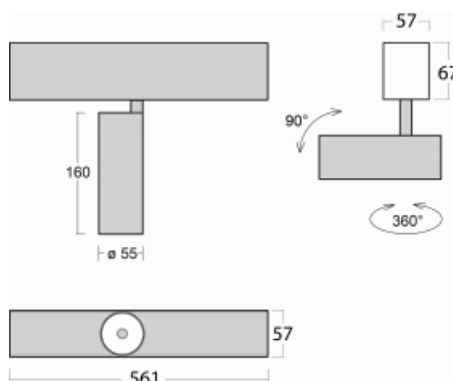

Leuchte

Lina60-S

04S-200U-10GDE/930, S

EPD®

Sie werden das L-Click-System der Leuchte Lina60-S mit direkter Lichtverteilung zu schätzen wissen, das Ihnen effektiv Zeit und Geld spart. Wie das geht? Das Modul wird einfach in das Profil eingeklickt, so dass bei der Montage viel Arbeit eingespart wird. Diese Lösung verhindert auch die direkte Berührung der LED-Technik und verlängert deren Lebensdauer. Das Beleuchtungssystem Lina60-S lässt sich zu endlosen Linien und einer großen Formenvielfalt zusammensetzen. Neben der hohen Leistung hat die Leuchte auch einen günstigen Preis. Sie findet ihren Einsatz in kommerziellen, sozialen und öffentlichen Räumen.

Technische Zeichnung

Typ der Montage	Einbauleuchten, Aufbauleuchten, Wandleuchten, Pendelleuchten
Typ der Ausstrahlung	Direkte
Form der Leuchte	Linear
Farbe der Leuchte	Silber
Material	Aluminium
Lebensdauer	L80/B20 50 000 Stunden
Garantie	5 years
Beschreibung der Leuchte	Einbau-/Aufbau-/Wand-/Pendelleuchte
Abmessungen	561 mm × 57 mm × 67 mm
Lichtquelle	LED MODUL
Art der Optik	Reflektor
Lichtstrom*	1200 lm
Farbtemperatur	3000 K Warm weiss
Leuchtwirkungsgrad	88 lm/W
MacAdam Lichtquelle	3
Farbwiedergabeindex	90
Abstrahlwinkel	27°
UGR max. X=4H Y=8H, ρ=70,50,20	20.7

Kurve

Leistungsaufnahme* 13.6 W

Anschluss der Leuchte ON/OFF

Elektrische Spannung 220-240V

Frequenz 50/60Hz

⊕ CE IP 20

*±10 %

Zum Herunterladen