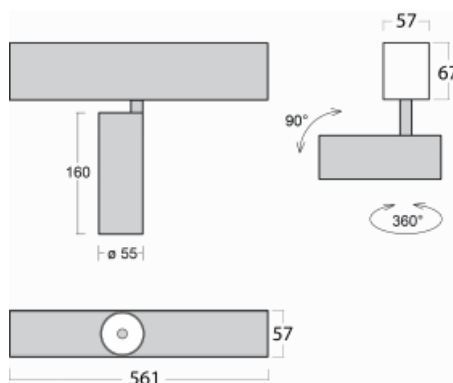

# Lina60-S

04S-200U-10GDE/930, B

EPD®

Sie werden das L-Click-System der Leuchte Lina60-S mit direkter Lichtverteilung zu schätzen wissen, das Ihnen effektiv Zeit und Geld spart. Wie das geht? Das Modul wird einfach in das Profil eingeklickt, so dass bei der Montage viel Arbeit eingespart wird. Diese Lösung verhindert auch die direkte Berührung der LED-Technik und verlängert deren Lebensdauer. Das Beleuchtungssystem Lina60-S lässt sich zu endlosen Linien und einer großen Formenvielfalt zusammensetzen. Neben der hohen Leistung hat die Leuchte auch einen günstigen Preis. Sie findet ihren Einsatz in kommerziellen, sozialen und öffentlichen Räumen.

## Technische Zeichnung

Typ der Montage	Einbauleuchten, Aufbauleuchten, Wandleuchten, Pendelleuchten
Typ der Ausstrahlung	Direkte
Form der Leuchte	Linear
Farbe der Leuchte	Schwarz
Material	Aluminium
Lebensdauer	L80/B20 50 000 Stunden
Garantie	60 Monate
Beschreibung der Leuchte	Einbau-/Aufbau-/Wand-/Pendelleuchte
Abmessungen	561 mm × 57 mm × 67 mm
Lichtquelle	LED MODUL
Art der Optik	Reflektor
Lichtstrom	1200 lm ± 10 %
Farbtemperatur	3000 K Warm weiss
Leuchtwirkungsgrad	88 lm/W
MacAdam	3
Lichtquelle	
Farbwiedergabeindex	90
Abstrahlwinkel	27°
UGR max. X=4H Y=8H, ρ=70,50,20	20.7

## Kurve

Leistungsaufnahme 13.6 W ± 10 %

Anschluss der Leuchte EVG nicht dimmbar

Elektrische Spannung 220-240V

Frequenz 50/60Hz

⊕ CE IP 20

Zum Herunterladen

Montageanleitung