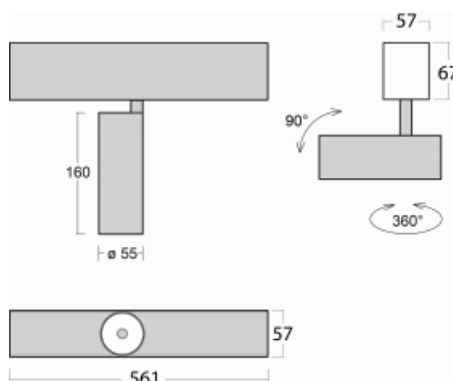

Leuchte

Lina60-S

04S-200U-10GDD/940, S

EPD®

Sie werden das L-Click-System der Leuchte Lina60-S mit direkter Lichtverteilung zu schätzen wissen, das Ihnen effektiv Zeit und Geld spart. Wie das geht? Das Modul wird einfach in das Profil eingeklickt, so dass bei der Montage viel Arbeit eingespart wird. Diese Lösung verhindert auch die direkte Berührung der LED-Technik und verlängert deren Lebensdauer. Das Beleuchtungssystem Lina60-S lässt sich zu endlosen Linien und einer großen Formenvielfalt zusammensetzen. Neben der hohen Leistung hat die Leuchte auch einen günstigen Preis. Sie findet ihren Einsatz in kommerziellen, sozialen und öffentlichen Räumen.

Technische Zeichnung

Typ der Montage	Einbauleuchten, Aufbauleuchten, Wandleuchten, Pendelleuchten
Typ der Ausstrahlung	Direkte
Form der Leuchte	Linear
Farbe der Leuchte	Silber
Material	Aluminium
Lebensdauer	L80/B20 50 000 Stunden
Garantie	60 Monate
Beschreibung der Leuchte	Einbau-/Aufbau-/Wand-/Pendelleuchte
Abmessungen	561 mm × 57 mm × 67 mm
Lichtquelle	LED MODUL
Art der Optik	Reflektor
Lichtstrom	1250 lm ± 10 %
Farbtemperatur	4000 K Kalt weiss
Leuchtwirkungsgrad	92 lm/W
MacAdam Lichtquelle	3
Farbwiedergabeindex	90
Abstrahlwinkel	27°
UGR max. X=4H Y=8H, ρ=70,50,20	20.8

Kurve

Leistungsaufnahme 13.6 W ± 10 %

Anschluss der Leuchte DALI dimmbar

Elektrische Spannung 220-240V

Frequenz 50/60Hz

⊕ CE IP 20

Zum Herunterladen

Montageanleitung