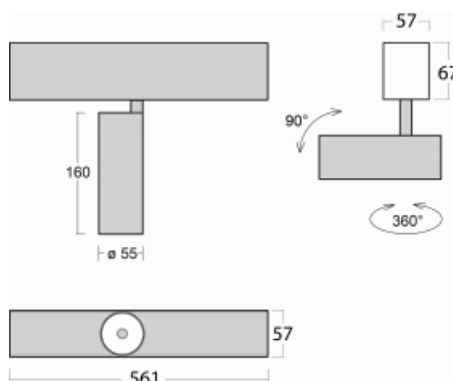

Leuchte

Lina60-S

04S-200U-10GDD/940, S

EPD®

Sie werden das L-Click-System der Leuchte Lina60-S mit direkter Lichtverteilung zu schätzen wissen, das Ihnen effektiv Zeit und Geld spart. Wie das geht? Das Modul wird einfach in das Profil eingeklickt, so dass bei der Montage viel Arbeit eingespart wird. Diese Lösung verhindert auch die direkte Berührung der LED-Technik und verlängert deren Lebensdauer. Das Beleuchtungssystem Lina60-S lässt sich zu endlosen Linien und einer großen Formenvielfalt zusammensetzen. Neben der hohen Leistung hat die Leuchte auch einen günstigen Preis. Sie findet ihren Einsatz in kommerziellen, sozialen und öffentlichen Räumen.

Technische Zeichnung

Typ der Montage	Einbauleuchten, Aufbauleuchten, Wandleuchten, Pendelleuchten
Typ der Ausstrahlung	Direkte
Form der Leuchte	Linear
Farbe der Leuchte	Silber
Material	Aluminium
Lebensdauer	L80/B20 50 000 Stunden
Garantie	5 years
Beschreibung der Leuchte	Einbau-/Aufbau-/Wand-/Pendelleuchte
Abmessungen	561 mm × 57 mm × 67 mm
Lichtquelle	LED MODUL
Art der Optik	Reflektor
Lichtstrom*	1250 lm
Farbtemperatur	4000 K Kalt weiss
Leuchtwirkungsgrad	92 lm/W
MacAdam Lichtquelle	3
Farbwiedergabeindex	90
Abstrahlwinkel	27°
UGR max. X=4H Y=8H, ρ=70,50,20	20.8

Kurve

Leistungsaufnahme* 13.6 W

Anschluss der Leuchte DALI

Elektrische Spannung 220-240V

Frequenz 50/60Hz

⊕ CE IP 20

*±10 %

Zum Herunterladen