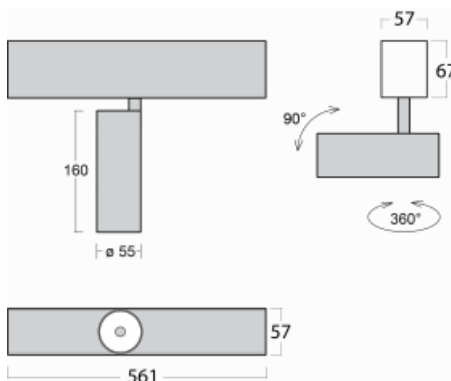

# Lina60-S

04S-200U-10GDD/940, B

EPD®

Sie werden das L-Click-System der Leuchte Lina60-S mit direkter Lichtverteilung zu schätzen wissen, das Ihnen effektiv Zeit und Geld spart. Wie das geht? Das Modul wird einfach in das Profil eingeklickt, so dass bei der Montage viel Arbeit eingespart wird. Diese Lösung verhindert auch die direkte Berührung der LED-Technik und verlängert deren Lebensdauer. Das Beleuchtungssystem Lina60-S lässt sich zu endlosen Linien und einer großen Formenvielfalt zusammensetzen. Neben der hohen Leistung hat die Leuchte auch einen günstigen Preis. Sie findet ihren Einsatz in kommerziellen, sozialen und öffentlichen Räumen.

## Technische Zeichnung

Typ der Montage	Einbauleuchten, Aufbauleuchten, Wandleuchten, Pendelleuchten
Typ der Ausstrahlung	Direkte
Form der Leuchte	Linear
Farbe der Leuchte	Schwarz
Material	Aluminium
Lebensdauer	L80/B20 50 000 Stunden
Garantie	5 years
Beschreibung der Leuchte	Einbau-/Aufbau-/Wand-/Pendelleuchte
Abmessungen	561 mm × 57 mm × 67 mm
Lichtquelle	LED MODUL
Art der Optik	Reflektor
Lichtstrom*	1250 lm
Farbtemperatur	4000 K Kalt weiss
Leuchtwirkungsgrad	92 lm/W
MacAdam	3
Lichtquelle	
Farbwiedergabeindex	90
Abstrahlwinkel	27°
UGR max. X=4H Y=8H, ρ=70,50,20	20.8