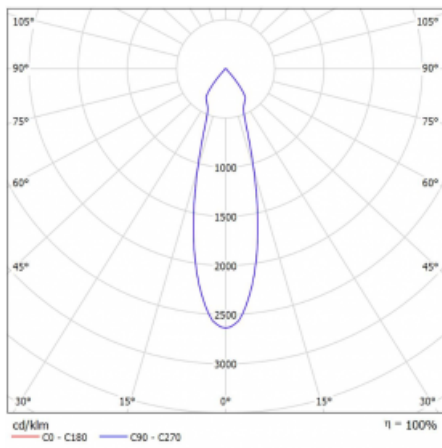

Leuchte

Lina60-S

04S-200U-10GDD/940, B

EPD®

Sie werden das L-Click-System der Leuchte Lina60-S mit direkter Lichtverteilung zu schätzen wissen, das Ihnen effektiv Zeit und Geld spart. Wie das geht? Das Modul wird einfach in das Profil eingeklickt, so dass bei der Montage viel Arbeit eingespart wird. Diese Lösung verhindert auch die direkte Berührung der LED-Technik und verlängert deren Lebensdauer. Das Beleuchtungssystem Lina60-S lässt sich zu endlosen Linien und einer großen Formenvielfalt zusammensetzen. Neben der hohen Leistung hat die Leuchte auch einen günstigen Preis. Sie findet ihren Einsatz in kommerziellen, sozialen und öffentlichen Räumen.

Technische Zeichnung

Typ der Montage	Einbauleuchten, Aufbauleuchten, Wandleuchten, Pendelleuchten
Typ der Ausstrahlung	Direkte
Form der Leuchte	Linear
Farbe der Leuchte	Schwarz
Material	Aluminium
Lebensdauer	L80/B20 50 000 Stunden
Garantie	60 Monate
Beschreibung der Leuchte	Einbau-/Aufbau-/Wand-/Pendelleuchte
Abmessungen	561 mm × 57 mm × 67 mm
Lichtquelle	LED MODUL
Art der Optik	Reflektor
Lichtstrom	1250 lm ± 10 %
Farbtemperatur	4000 K Kalt weiss
Leuchtwirkungsgrad	92 lm/W
MacAdam	3
Lichtquelle	
Farbwiedergabeindex	90
Abstrahlwinkel	27°
UGR max. X=4H Y=8H, ρ=70,50,20	20.8

Kurve

Leistungsaufnahme 13.6 W \pm 10 %

Anschluss der Leuchte DALI dimmbar

Elektrische Spannung 220-240V

Frequenz 50/60Hz

⊕ CE IP 20

Zum Herunterladen

Montageanleitung