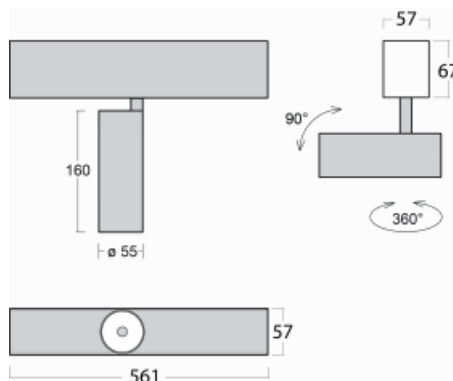

Leuchte

Lina60-S

04S-200U-10GDD/940, B

EPD®

Sie werden das L-Click-System der Leuchte Lina60-S mit direkter Lichtverteilung zu schätzen wissen, das Ihnen effektiv Zeit und Geld spart. Wie das geht? Das Modul wird einfach in das Profil eingeklickt, so dass bei der Montage viel Arbeit eingespart wird. Diese Lösung verhindert auch die direkte Berührung der LED-Technik und verlängert deren Lebensdauer. Das Beleuchtungssystem Lina60-S lässt sich zu endlosen Linien und einer großen Formenvielfalt zusammensetzen. Neben der hohen Leistung hat die Leuchte auch einen günstigen Preis. Sie findet ihren Einsatz in kommerziellen, sozialen und öffentlichen Räumen.

Technische Zeichnung

Typ der Montage	Einbauleuchten, Aufbauleuchten, Wandleuchten, Pendelleuchten
Typ der Ausstrahlung	Direkte
Form der Leuchte	Linear
Farbe der Leuchte	Schwarz
Material	Aluminium
Lebensdauer	L80/B20 50 000 Stunden
Garantie	60 Monate
Beschreibung der Leuchte	Einbau-/Aufbau-/Wand-/Pendelleuchte
Abmessungen	561 mm × 57 mm × 67 mm
Lichtquelle	LED MODUL
Art der Optik	Reflektor
Lichtstrom	1250 lm ± 10 %
Farbtemperatur	4000 K Kalt weiss
Leuchtwirkungsgrad	92 lm/W
MacAdam	3
Lichtquelle	
Farbwiedergabeindex	90
Abstrahlwinkel	27°
UGR max. X=4H Y=8H, ρ=70,50,20	20.8

Kurve

Leistungsaufnahme 13.6 W \pm 10 %

Anschluss der Leuchte DALI dimmbar

Elektrische Spannung 220-240V

Frequenz 50/60Hz

⊕ CE IP 20

Zum Herunterladen

Montageanleitung