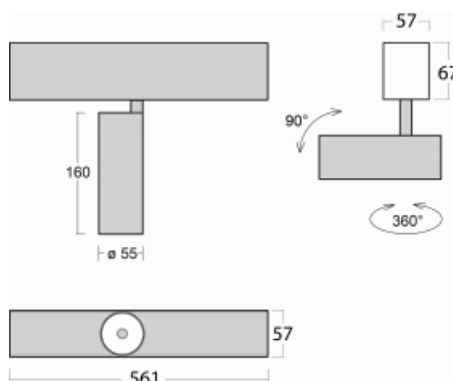

# Lina60-S

04S-200U-10GDD/930, W

EPD®

Sie werden das L-Click-System der Leuchte Lina60-S mit direkter Lichtverteilung zu schätzen wissen, das Ihnen effektiv Zeit und Geld spart. Wie das geht? Das Modul wird einfach in das Profil eingeklickt, so dass bei der Montage viel Arbeit eingespart wird. Diese Lösung verhindert auch die direkte Berührung der LED-Technik und verlängert deren Lebensdauer. Das Beleuchtungssystem Lina60-S lässt sich zu endlosen Linien und einer großen Formenvielfalt zusammensetzen. Neben der hohen Leistung hat die Leuchte auch einen günstigen Preis. Sie findet ihren Einsatz in kommerziellen, sozialen und öffentlichen Räumen.

## Technische Zeichnung

Typ der Montage	Einbauleuchten, Aufbauleuchten, Wandleuchten, Pendelleuchten
Typ der Ausstrahlung	Direkte
Form der Leuchte	Linear
Farbe der Leuchte	Weiss
Material	Aluminium
Lebensdauer	L80/B20 50 000 Stunden
Garantie	60 Monate
Beschreibung der Leuchte	Einbau-/Aufbau-/Wand-/Pendelleuchte
Abmessungen	561 mm × 57 mm × 67 mm
Gewicht	2.3 kg
Lichtquelle	LED MODUL
Art der Optik	Reflektor
Lichtstrom	1200 lm ± 10 %
Farbtemperatur	3000 K Warm weiss
Leuchtwirkungsgrad	88 lm/W
MacAdam Lichtquelle	3
Farbwiedergabeindex	90
Abstrahlwinkel	27°
UGR max. X=4H Y=8H, ρ=70,50,20	20.7

## Kurve

Leistungsaufnahme 13.6 W ± 10 %

Anschluss der Leuchte DALI dimmbar

Elektrische Spannung 220-240V

Frequenz 50/60Hz

⊕ CE IP 20

**Zum Herunterladen**

Montageanleitung