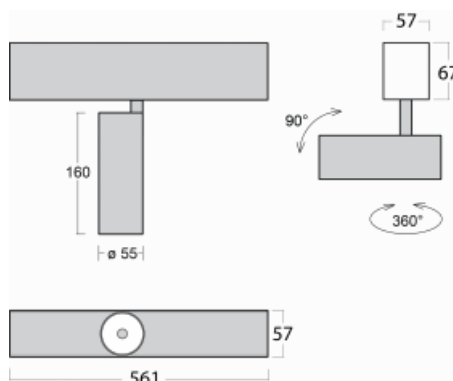

Leuchte

Lina60-S

04S-200U-10GDD/930, W

EPD®

Sie werden das L-Click-System der Leuchte Lina60-S mit direkter Lichtverteilung zu schätzen wissen, das Ihnen effektiv Zeit und Geld spart. Wie das geht? Das Modul wird einfach in das Profil eingeklickt, so dass bei der Montage viel Arbeit eingespart wird. Diese Lösung verhindert auch die direkte Berührung der LED-Technik und verlängert deren Lebensdauer. Das Beleuchtungssystem Lina60-S lässt sich zu endlosen Linien und einer großen Formenvielfalt zusammensetzen. Neben der hohen Leistung hat die Leuchte auch einen günstigen Preis. Sie findet ihren Einsatz in kommerziellen, sozialen und öffentlichen Räumen.

Technische Zeichnung

Typ der Montage	Einbauleuchten, Aufbauleuchten, Wandleuchten, Pendelleuchten
Typ der Ausstrahlung	Direkte
Form der Leuchte	Linear
Farbe der Leuchte	Weiss
Material	Aluminium
Lebensdauer	L80/B20 50 000 Stunden
Garantie	5 years
Beschreibung der Leuchte	Einbau-/Aufbau-/Wand-/Pendelleuchte
Abmessungen	561 mm × 57 mm × 67 mm
Gewicht	2.3 kg
Lichtquelle	LED MODUL
Art der Optik	Reflektor
Lichtstrom*	1200 lm
Farbtemperatur	3000 K Warm weiss
Leuchtwirkungsgrad	88 lm/W
MacAdam Lichtquelle	3
Farbwiedergabeindex	90
Abstrahlwinkel	27°
UGR max. X=4H Y=8H, ρ=70,50,20	20.7

Kurve

Leistungsaufnahme* 13.6 W

Anschluss der Leuchte DALI

Elektrische Spannung 220-240V

Frequenz 50/60Hz

⊕ CE IP 20

*±10 %

Zum Herunterladen