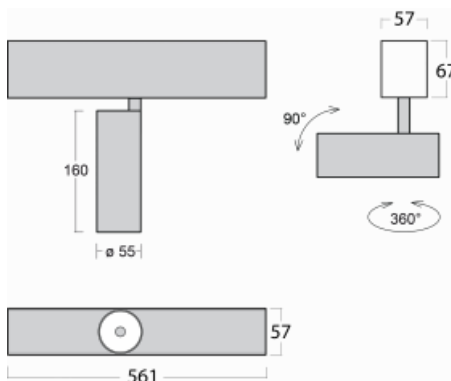

# Lina60-S

04S-200U-10GDD/930, S

EPD®

Sie werden das L-Click-System der Leuchte Lina60-S mit direkter Lichtverteilung zu schätzen wissen, das Ihnen effektiv Zeit und Geld spart. Wie das geht? Das Modul wird einfach in das Profil eingeklickt, so dass bei der Montage viel Arbeit eingespart wird. Diese Lösung verhindert auch die direkte Berührung der LED-Technik und verlängert deren Lebensdauer. Das Beleuchtungssystem Lina60-S lässt sich zu endlosen Linien und einer großen Formenvielfalt zusammensetzen. Neben der hohen Leistung hat die Leuchte auch einen günstigen Preis. Sie findet ihren Einsatz in kommerziellen, sozialen und öffentlichen Räumen.

## Technische Zeichnung

Typ der Montage	Einbauleuchten, Aufbauleuchten, Wandleuchten, Pendelleuchten
Typ der Ausstrahlung	Direkte
Form der Leuchte	Linear
Farbe der Leuchte	Silber
Material	Aluminium
Lebensdauer	L80/B20 50 000 Stunden
Garantie	60 Monate
Beschreibung der Leuchte	Einbau-/Aufbau-/Wand-/Pendelleuchte
Abmessungen	561 mm × 57 mm × 67 mm
Gewicht	2.3 kg
Lichtquelle	LED MODUL
Art der Optik	Reflektor
Lichtstrom	1200 lm ± 10 %
Farbtemperatur	3000 K Warm weiss
Leuchtwirkungsgrad	88 lm/W
MacAdam Lichtquelle	3
Farbwiedergabeindex	90
Abstrahlwinkel	27°
UGR max. X=4H Y=8H, ρ=70,50,20	20.7