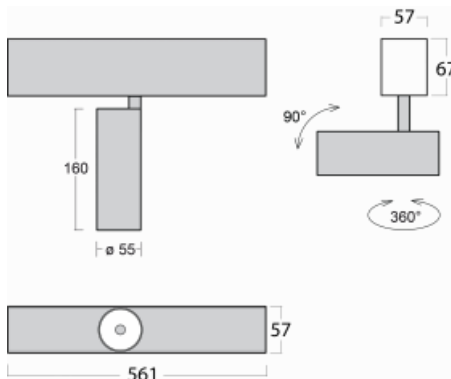

Leuchte

Lina60-S

04S-200U-10GDD/930, S

EPD®

Sie werden das L-Click-System der Leuchte Lina60-S mit direkter Lichtverteilung zu schätzen wissen, das Ihnen effektiv Zeit und Geld spart. Wie das geht? Das Modul wird einfach in das Profil eingeklickt, so dass bei der Montage viel Arbeit eingespart wird. Diese Lösung verhindert auch die direkte Berührung der LED-Technik und verlängert deren Lebensdauer. Das Beleuchtungssystem Lina60-S lässt sich zu endlosen Linien und einer großen Formenvielfalt zusammensetzen. Neben der hohen Leistung hat die Leuchte auch einen günstigen Preis. Sie findet ihren Einsatz in kommerziellen, sozialen und öffentlichen Räumen.

Technische Zeichnung

Typ der Montage	Einbauleuchten, Aufbauleuchten, Wandleuchten, Pendelleuchten
Typ der Ausstrahlung	Direkte
Form der Leuchte	Linear
Farbe der Leuchte	Silber
Material	Aluminium
Lebensdauer	L80/B20 50 000 Stunden
Garantie	5 years
Beschreibung der Leuchte	Einbau-/Aufbau-/Wand-/Pendelleuchte
Abmessungen	561 mm × 57 mm × 67 mm
Gewicht	2.3 kg
Lichtquelle	LED MODUL
Art der Optik	Reflektor
Lichtstrom*	1200 lm
Farbtemperatur	3000 K Warm weiss
Leuchtwirkungsgrad	88 lm/W
MacAdam Lichtquelle	3
Farbwiedergabeindex	90
Abstrahlwinkel	27°
UGR max. X=4H Y=8H, ρ=70,50,20	20.7

Kurve

Leistungsaufnahme* 13.6 W

Anschluss der Leuchte DALI

Elektrische Spannung 220-240V

Frequenz 50/60Hz

⊕ CE IP 20

*±10 %

Zum Herunterladen

Montageanleitung

Fotografie

Zubehör

00-00300, N
 Seilauflänge
 2000mm

00-00301, N
 Seilauflänge
 4000mm

00-00302, N
 Seilauflänge
 6000mm

00-00354, K
 Kabel 5x0,75 1000mm

00-00355, K
 Kabel 5x0,75 2000mm