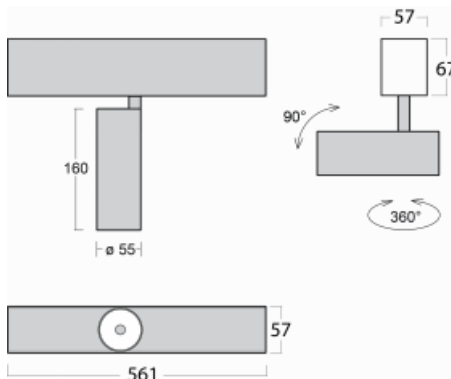

# Lina60-S

04S-200U-10GDD/930, B

EPD®

Sie werden das L-Click-System der Leuchte Lina60-S mit direkter Lichtverteilung zu schätzen wissen, das Ihnen effektiv Zeit und Geld spart. Wie das geht? Das Modul wird einfach in das Profil eingeklickt, so dass bei der Montage viel Arbeit eingespart wird. Diese Lösung verhindert auch die direkte Berührung der LED-Technik und verlängert deren Lebensdauer. Das Beleuchtungssystem Lina60-S lässt sich zu endlosen Linien und einer großen Formenvielfalt zusammensetzen. Neben der hohen Leistung hat die Leuchte auch einen günstigen Preis. Sie findet ihren Einsatz in kommerziellen, sozialen und öffentlichen Räumen.

## Technische Zeichnung

Typ der Montage	Einbauleuchten, Aufbauleuchten, Wandleuchten, Pendelleuchten
Typ der Ausstrahlung	Direkte
Form der Leuchte	Linear
Farbe der Leuchte	Schwarz
Material	Aluminium
Lebensdauer	L80/B20 50 000 Stunden
Garantie	5 years
Beschreibung der Leuchte	Einbau-/Aufbau-/Wand-/Pendelleuchte
Abmessungen	561 mm × 57 mm × 67 mm
Gewicht	2.3 kg
Lichtquelle	LED MODUL
Art der Optik	Reflektor
Lichtstrom*	1200 lm
Farbtemperatur	3000 K Warm weiss
Leuchtwirkungsgrad	88 lm/W
MacAdam Lichtquelle	3
Farbwiedergabeindex	90
Abstrahlwinkel	27°
UGR max. X=4H Y=8H, ρ=70,50,20	20.7