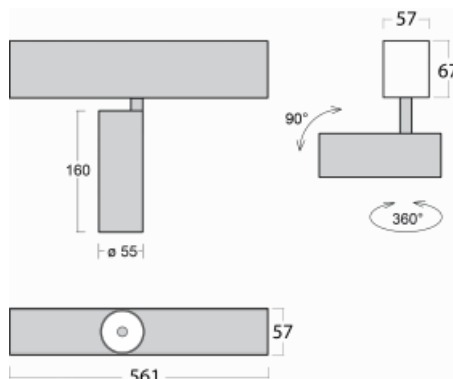

Leuchte

Lina60-S

04S-200U-10GDD/930, B

EPD®

Sie werden das L-Click-System der Leuchte Lina60-S mit direkter Lichtverteilung zu schätzen wissen, das Ihnen effektiv Zeit und Geld spart. Wie das geht? Das Modul wird einfach in das Profil eingeklickt, so dass bei der Montage viel Arbeit eingespart wird. Diese Lösung verhindert auch die direkte Berührung der LED-Technik und verlängert deren Lebensdauer. Das Beleuchtungssystem Lina60-S lässt sich zu endlosen Linien und einer großen Formenvielfalt zusammensetzen. Neben der hohen Leistung hat die Leuchte auch einen günstigen Preis. Sie findet ihren Einsatz in kommerziellen, sozialen und öffentlichen Räumen.

Technische Zeichnung

Typ der Montage	Einbauleuchten, Aufbauleuchten, Wandleuchten, Pendelleuchten
Typ der Ausstrahlung	Direkte
Form der Leuchte	Linear
Farbe der Leuchte	Schwarz
Material	Aluminium
Lebensdauer	L80/B20 50 000 Stunden
Garantie	60 Monate
Beschreibung der Leuchte	Einbau-/Aufbau-/Wand-/Pendelleuchte
Abmessungen	561 mm × 57 mm × 67 mm
Gewicht	2.3 kg
Lichtquelle	LED MODUL
Art der Optik	Reflektor
Lichtstrom	1200 lm ± 10 %
Farbtemperatur	3000 K Warm weiss
Leuchtwirkungsgrad	88 lm/W
MacAdam Lichtquelle	3
Farbwiedergabeindex	90
Abstrahlwinkel	27°
UGR max. X=4H Y=8H, ρ=70,50,20	20.7

Kurve

Leistungsaufnahme 13.6 W ± 10 %

Anschluss der Leuchte DALI dimmbar

Elektrische Spannung 220-240V

Frequenz 50/60Hz

⊕ CE IP 20

Zum Herunterladen

Montageanleitung