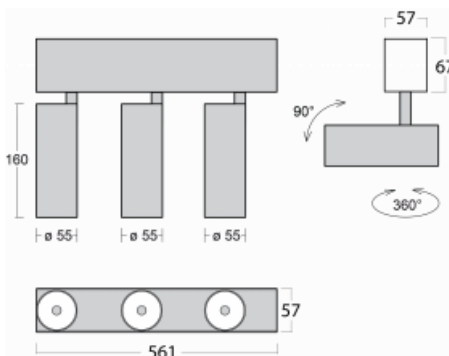

Leuchte

Lina60-S

04S-200S-30GGE/940, W

EPD[®]

Sie werden das L-Click-System der Leuchte Lina60-S mit direkter Lichtverteilung zu schätzen wissen, das Ihnen effektiv Zeit und Geld spart. Wie das geht? Das Modul wird einfach in das Profil eingeklickt, so dass bei der Montage viel Arbeit eingespart wird. Diese Lösung verhindert auch die direkte Berührung der LED-Technik und verlängert deren Lebensdauer. Das Beleuchtungssystem Lina60-S lässt sich zu endlosen Linien und einer großen Formenvielfalt zusammensetzen. Neben der hohen Leistung hat die Leuchte auch einen günstigen Preis. Sie findet ihren Einsatz in kommerziellen, sozialen und öffentlichen Räumen.

Technische Zeichnung

Typ der Montage	Einbauleuchten, Aufbauleuchten, Wandleuchten, Pendelleuchten
Typ der Ausstrahlung	Direkte
Form der Leuchte	Linear
Farbe der Leuchte	Weiss
Material	Aluminium
Lebensdauer	L80/B20 50 000 Stunden
Garantie	5 years
Beschreibung der Leuchte	Einbau-/Aufbau-/Wand-/Pendelleuchte
Abmessungen	561 mm × 57 mm × 67 mm
Lichtquelle	LED MODUL
Art der Optik	Reflektor
Lichtstrom*	1750 lm
Farbtemperatur	4000 K Kalt weiss
Leuchtwirkungsgrad	88 lm/W
MacAdam	3
Lichtquelle	
Farbwiedergabeindex	90
Abstrahlwinkel	17°
UGR max. X=4H Y=8H, ρ=70,50,20	22.1