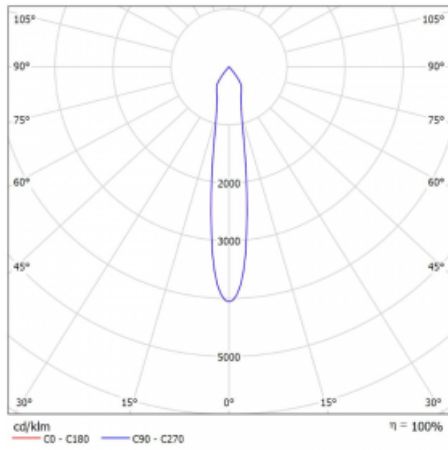

Leuchte

Lina60-S

04S-200S-30GGE/940, W

EPD®

Sie werden das L-Click-System der Leuchte Lina60-S mit direkter Lichtverteilung zu schätzen wissen, das Ihnen effektiv Zeit und Geld spart. Wie das geht? Das Modul wird einfach in das Profil eingeklickt, so dass bei der Montage viel Arbeit eingespart wird. Diese Lösung verhindert auch die direkte Berührung der LED-Technik und verlängert deren Lebensdauer. Das Beleuchtungssystem Lina60-S lässt sich zu endlosen Linien und einer großen Formenvielfalt zusammensetzen. Neben der hohen Leistung hat die Leuchte auch einen günstigen Preis. Sie findet ihren Einsatz in kommerziellen, sozialen und öffentlichen Räumen.

Technische Zeichnung

Typ der Montage	Einbauleuchten, Aufbauleuchten, Wandleuchten, Pendelleuchten
Typ der Ausstrahlung	Direkte
Form der Leuchte	Linear
Farbe der Leuchte	Weiss
Material	Aluminium
Lebensdauer	L80/B20 50 000 Stunden
Garantie	5 years
Beschreibung der Leuchte	Einbau-/Aufbau-/Wand-/Pendelleuchte
Abmessungen	561 mm × 57 mm × 67 mm
Lichtquelle	LED MODUL
Art der Optik	Reflektor
Lichtstrom	1750 lm ± 10 %
Farbtemperatur	4000 K Kalt weiss
Leuchtwirkungsgrad	88 lm/W
MacAdam	3
Lichtquelle	
Farbwiedergabeindex	90
Abstrahlwinkel	17°
UGR max. X=4H Y=8H, ρ=70,50,20	22.1

Kurve

Leistungsaufnahme 60 W \pm 10 %

Anschluss der Leuchte EVG nicht dimmbar

Elektrische Spannung 220-240V

Frequenz 50/60Hz

⊕ CE IP 20

Zum Herunterladen

Montageanleitung