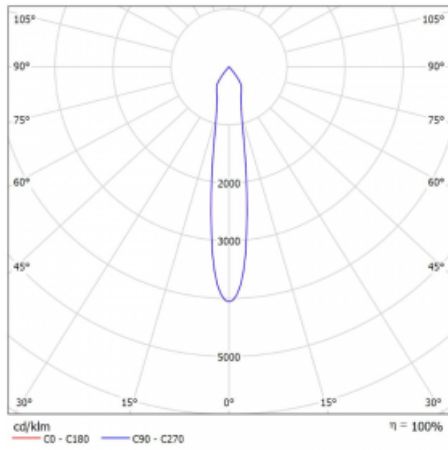

Leuchte

Lina60-S

04S-200S-30GGE/940, W

EPD[®]

Sie werden das L-Click-System der Leuchte Lina60-S mit direkter Lichtverteilung zu schätzen wissen, das Ihnen effektiv Zeit und Geld spart. Wie das geht? Das Modul wird einfach in das Profil eingeklickt, so dass bei der Montage viel Arbeit eingespart wird. Diese Lösung verhindert auch die direkte Berührung der LED-Technik und verlängert deren Lebensdauer. Das Beleuchtungssystem Lina60-S lässt sich zu endlosen Linien und einer großen Formenvielfalt zusammensetzen. Neben der hohen Leistung hat die Leuchte auch einen günstigen Preis. Sie findet ihren Einsatz in kommerziellen, sozialen und öffentlichen Räumen.

Technische Zeichnung

Typ der Montage	Einbauleuchten, Aufbauleuchten, Wandleuchten, Pendelleuchten
Typ der Ausstrahlung	Direkte
Form der Leuchte	Linear
Farbe der Leuchte	Weiss
Material	Aluminium
Lebensdauer	L80/B20 50 000 Stunden
Garantie	5 years
Beschreibung der Leuchte	Einbau-/Aufbau-/Wand-/Pendelleuchte
Abmessungen	561 mm × 57 mm × 67 mm
Lichtquelle	LED MODUL
Art der Optik	Reflektor
Lichtstrom*	1750 lm
Farbtemperatur	4000 K Kalt weiss
Leuchtwirkungsgrad	88 lm/W
MacAdam	3
Lichtquelle	
Farbwiedergabeindex	90
Abstrahlwinkel	17°
UGR max. X=4H Y=8H, ρ=70,50,20	22.1

Kurve

Leistungsaufnahme* 60 W

Anschluss der Leuchte ON/OFF

Elektrische Spannung 220-240V

Frequenz 50/60Hz

⊕ CE IP 20

*±10 %

Zum Herunterladen