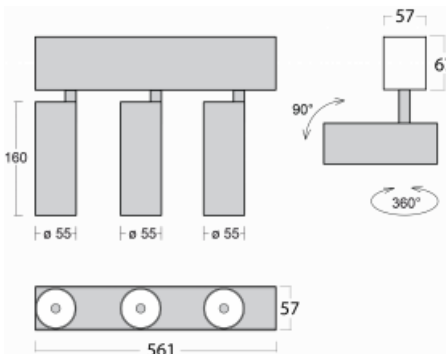

Leuchte

Lina60-S

04S-200S-30GGE/930, W

EPD[®]

Sie werden das L-Click-System der Leuchte Lina60-S mit direkter Lichtverteilung zu schätzen wissen, das Ihnen effektiv Zeit und Geld spart. Wie das geht? Das Modul wird einfach in das Profil eingeklickt, so dass bei der Montage viel Arbeit eingespart wird. Diese Lösung verhindert auch die direkte Berührung der LED-Technik und verlängert deren Lebensdauer. Das Beleuchtungssystem Lina60-S lässt sich zu endlosen Linien und einer großen Formenvielfalt zusammensetzen. Neben der hohen Leistung hat die Leuchte auch einen günstigen Preis. Sie findet ihren Einsatz in kommerziellen, sozialen und öffentlichen Räumen.

Technische Zeichnung

Typ der Montage	Einbauleuchten, Aufbauleuchten, Wandleuchten, Pendelleuchten
Typ der Ausstrahlung	Direkte
Form der Leuchte	Linear
Farbe der Leuchte	Weiss
Material	Aluminium
Lebensdauer	L80/B20 50 000 Stunden
Garantie	60 Monate
Beschreibung der Leuchte	Einbau-/Aufbau-/Wand-/Pendelleuchte
Abmessungen	561 mm × 57 mm × 67 mm
Lichtquelle	LED MODUL
Art der Optik	Reflektor
Lichtstrom	1650 lm ± 10 %
Farbtemperatur	3000 K Warm weiss
Leuchtwirkungsgrad	83 lm/W
MacAdam	3
Lichtquelle	
Farbwiedergabeindex	90
Abstrahlwinkel	17°
UGR max. X=4H Y=8H, ρ=70,50,20	21.9

Kurve

Leistungsaufnahme 60 W ± 10 %

Anschluss der Leuchte EVG nicht dimmbar

Elektrische Spannung 220-240V

Frequenz 50/60Hz

⊕ CE IP 20

Zum Herunterladen

Montageanleitung