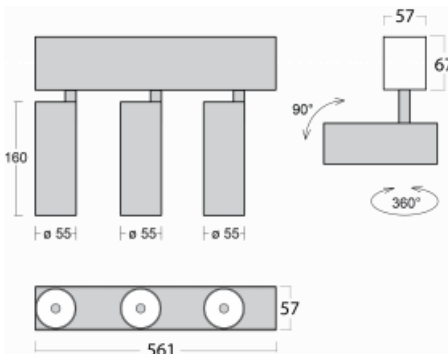

Leuchte

Lina60-S

04S-200S-30GGE/930, S

EPD[®]

Sie werden das L-Click-System der Leuchte Lina60-S mit direkter Lichtverteilung zu schätzen wissen, das Ihnen effektiv Zeit und Geld spart. Wie das geht? Das Modul wird einfach in das Profil eingeklickt, so dass bei der Montage viel Arbeit eingespart wird. Diese Lösung verhindert auch die direkte Berührung der LED-Technik und verlängert deren Lebensdauer. Das Beleuchtungssystem Lina60-S lässt sich zu endlosen Linien und einer großen Formenvielfalt zusammensetzen. Neben der hohen Leistung hat die Leuchte auch einen günstigen Preis. Sie findet ihren Einsatz in kommerziellen, sozialen und öffentlichen Räumen.

Technische Zeichnung

Typ der Montage	Einbauleuchten, Aufbauleuchten, Wandleuchten, Pendelleuchten
Typ der Ausstrahlung	Direkte
Form der Leuchte	Linear
Farbe der Leuchte	Silber
Material	Aluminium
Lebensdauer	L80/B20 50 000 Stunden
Garantie	60 Monate
Beschreibung der Leuchte	Einbau-/Aufbau-/Wand-/Pendelleuchte
Abmessungen	561 mm × 57 mm × 67 mm
Lichtquelle	LED MODUL
Art der Optik	Reflektor
Lichtstrom	1650 lm ± 10 %
Farbtemperatur	3000 K Warm weiss
Leuchtwirkungsgrad	83 lm/W
MacAdam	3
Lichtquelle	
Farbwiedergabeindex	90
Abstrahlwinkel	17°
UGR max. X=4H Y=8H, ρ=70,50,20	21.9

Kurve

Leistungsaufnahme 60 W ± 10 %

Anschluss der Leuchte EVG nicht dimmbar

Elektrische Spannung 220-240V

Frequenz 50/60Hz

⊕ CE IP 20

Zum Herunterladen

Montageanleitung