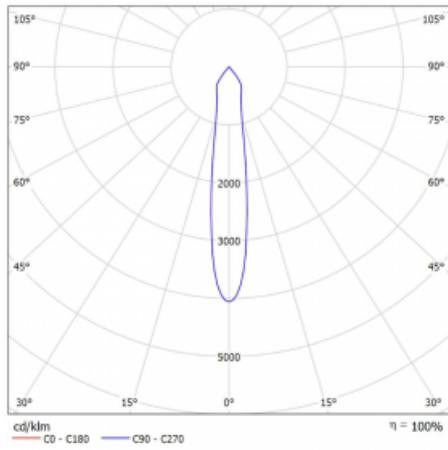

Leuchte

Lina60-S

04S-200S-30GGE/930, S

EPD[®]

Sie werden das L-Click-System der Leuchte Lina60-S mit direkter Lichtverteilung zu schätzen wissen, das Ihnen effektiv Zeit und Geld spart. Wie das geht? Das Modul wird einfach in das Profil eingeklickt, so dass bei der Montage viel Arbeit eingespart wird. Diese Lösung verhindert auch die direkte Berührung der LED-Technik und verlängert deren Lebensdauer. Das Beleuchtungssystem Lina60-S lässt sich zu endlosen Linien und einer großen Formenvielfalt zusammensetzen. Neben der hohen Leistung hat die Leuchte auch einen günstigen Preis. Sie findet ihren Einsatz in kommerziellen, sozialen und öffentlichen Räumen.

Technische Zeichnung

Typ der Montage	Einbauleuchten, Aufbauleuchten, Wandleuchten, Pendelleuchten
Typ der Ausstrahlung	Direkte
Form der Leuchte	Linear
Farbe der Leuchte	Silber
Material	Aluminium
Lebensdauer	L80/B20 50 000 Stunden
Garantie	60 Monate
Beschreibung der Leuchte	Einbau-/Aufbau-/Wand-/Pendelleuchte
Abmessungen	561 mm × 57 mm × 67 mm
Lichtquelle	LED MODUL
Art der Optik	Reflektor
Lichtstrom	1650 lm ± 10 %
Farbtemperatur	3000 K Warm weiss
Leuchtwirkungsgrad	83 lm/W
MacAdam	3
Lichtquelle	
Farbwiedergabeindex	90
Abstrahlwinkel	17°
UGR max. X=4H Y=8H, ρ=70,50,20	21.9

Kurve

Leistungsaufnahme 60 W ± 10 %

Anschluss der Leuchte EVG nicht dimmbar

Elektrische Spannung 220-240V

Frequenz 50/60Hz

⊕ CE IP 20

Zum Herunterladen

Montageanleitung