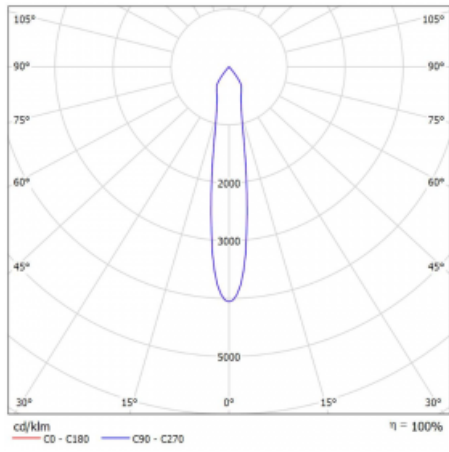

Leuchte

Lina60-S

04S-200S-30GGE/930, B

EPD®

Sie werden das L-Click-System der Leuchte Lina60-S mit direkter Lichtverteilung zu schätzen wissen, das Ihnen effektiv Zeit und Geld spart. Wie das geht? Das Modul wird einfach in das Profil eingeklickt, so dass bei der Montage viel Arbeit eingespart wird. Diese Lösung verhindert auch die direkte Berührung der LED-Technik und verlängert deren Lebensdauer. Das Beleuchtungssystem Lina60-S lässt sich zu endlosen Linien und einer großen Formenvielfalt zusammensetzen. Neben der hohen Leistung hat die Leuchte auch einen günstigen Preis. Sie findet ihren Einsatz in kommerziellen, sozialen und öffentlichen Räumen.

Technische Zeichnung

Typ der Montage	Einbauleuchten, Aufbauleuchten, Wandleuchten, Pendelleuchten
Typ der Ausstrahlung	Direkte
Form der Leuchte	Linear
Farbe der Leuchte	Schwarz
Material	Aluminium
Lebensdauer	L80/B20 50 000 Stunden
Garantie	5 years
Beschreibung der Leuchte	Einbau-/Aufbau-/Wand-/Pendelleuchte
Abmessungen	561 mm × 57 mm × 67 mm
Lichtquelle	LED MODUL
Art der Optik	Reflektor
Lichtstrom*	1650 lm
Farbtemperatur	3000 K Warm weiss
Leuchtwirkungsgrad	83 lm/W
MacAdam Lichtquelle	3
Farbwiedergabeindex	90
Abstrahlwinkel	17°
UGR max. X=4H Y=8H, ρ=70,50,20	21.9

Kurve

Leistungsaufnahme* 60 W

Anschluss der Leuchte ON/OFF

Elektrische Spannung 220-240V

Frequenz 50/60Hz

⊕ CE IP 20

*±10 %

Zum Herunterladen