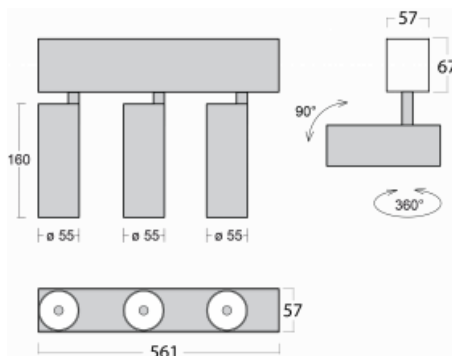

Leuchte

Lina60-S

04S-200S-30GGE/930, B

EPD®

Sie werden das L-Click-System der Leuchte Lina60-S mit direkter Lichtverteilung zu schätzen wissen, das Ihnen effektiv Zeit und Geld spart. Wie das geht? Das Modul wird einfach in das Profil eingeklickt, so dass bei der Montage viel Arbeit eingespart wird. Diese Lösung verhindert auch die direkte Berührung der LED-Technik und verlängert deren Lebensdauer. Das Beleuchtungssystem Lina60-S lässt sich zu endlosen Linien und einer großen Formenvielfalt zusammensetzen. Neben der hohen Leistung hat die Leuchte auch einen günstigen Preis. Sie findet ihren Einsatz in kommerziellen, sozialen und öffentlichen Räumen.

Technische Zeichnung

Typ der Montage	Einbauleuchten, Aufbauleuchten, Wandleuchten, Pendelleuchten
Typ der Ausstrahlung	Direkte
Form der Leuchte	Linear
Farbe der Leuchte	Schwarz
Material	Aluminium
Lebensdauer	L80/B20 50 000 Stunden
Garantie	5 years
Beschreibung der Leuchte	Einbau-/Aufbau-/Wand-/Pendelleuchte
Abmessungen	561 mm × 57 mm × 67 mm
Lichtquelle	LED MODUL
Art der Optik	Reflektor
Lichtstrom*	1650 lm
Farbtemperatur	3000 K Warm weiss
Leuchtwirkungsgrad	83 lm/W
MacAdam Lichtquelle	3
Farbwiedergabeindex	90
Abstrahlwinkel	17°
UGR max. X=4H Y=8H, ρ=70,50,20	21.9