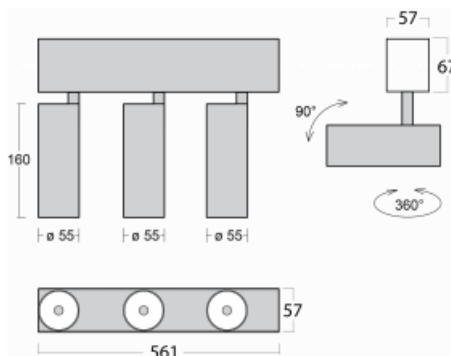

Leuchte

Lina60-S

04S-200S-30GGE/930, B

EPD[®]

Sie werden das L-Click-System der Leuchte Lina60-S mit direkter Lichtverteilung zu schätzen wissen, das Ihnen effektiv Zeit und Geld spart. Wie das geht? Das Modul wird einfach in das Profil eingeklickt, so dass bei der Montage viel Arbeit eingespart wird. Diese Lösung verhindert auch die direkte Berührung der LED-Technik und verlängert deren Lebensdauer. Das Beleuchtungssystem Lina60-S lässt sich zu endlosen Linien und einer großen Formenvielfalt zusammensetzen. Neben der hohen Leistung hat die Leuchte auch einen günstigen Preis. Sie findet ihren Einsatz in kommerziellen, sozialen und öffentlichen Räumen.

Technische Zeichnung

Typ der Montage	Einbauleuchten, Aufbauleuchten, Wandleuchten, Pendelleuchten
Typ der Ausstrahlung	Direkte
Form der Leuchte	Linear
Farbe der Leuchte	Schwarz
Material	Aluminium
Lebensdauer	L80/B20 50 000 Stunden
Garantie	60 Monate
Beschreibung der Leuchte	Einbau-/Aufbau-/Wand-/Pendelleuchte
Abmessungen	561 mm × 57 mm × 67 mm
Lichtquelle	LED MODUL
Art der Optik	Reflektor
Lichtstrom	1650 lm ± 10 %
Farbtemperatur	3000 K Warm weiss
Leuchtwirkungsgrad	83 lm/W
MacAdam Lichtquelle	3
Farbwiedergabeindex	90
Abstrahlwinkel	17°
UGR max. X=4H Y=8H, ρ=70,50,20	21.9

Kurve

Leistungsaufnahme 60 W \pm 10 %

Anschluss der Leuchte EVG nicht dimmbar

Elektrische Spannung 220-240V

Frequenz 50/60Hz

⊕ CE IP 20

Zum Herunterladen

Montageanleitung