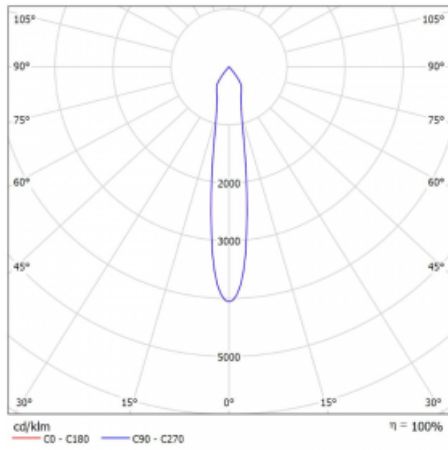

Leuchte

Lina60-S

04S-200S-30GGE/930, B

EPD[®]

Sie werden das L-Click-System der Leuchte Lina60-S mit direkter Lichtverteilung zu schätzen wissen, das Ihnen effektiv Zeit und Geld spart. Wie das geht? Das Modul wird einfach in das Profil eingeklickt, so dass bei der Montage viel Arbeit eingespart wird. Diese Lösung verhindert auch die direkte Berührung der LED-Technik und verlängert deren Lebensdauer. Das Beleuchtungssystem Lina60-S lässt sich zu endlosen Linien und einer großen Formenvielfalt zusammensetzen. Neben der hohen Leistung hat die Leuchte auch einen günstigen Preis. Sie findet ihren Einsatz in kommerziellen, sozialen und öffentlichen Räumen.

Technische Zeichnung

Typ der Montage	Einbauleuchten, Aufbauleuchten, Wandleuchten, Pendelleuchten
Typ der Ausstrahlung	Direkte
Form der Leuchte	Linear
Farbe der Leuchte	Schwarz
Material	Aluminium
Lebensdauer	L80/B20 50 000 Stunden
Garantie	60 Monate
Beschreibung der Leuchte	Einbau-/Aufbau-/Wand-/Pendelleuchte
Abmessungen	561 mm × 57 mm × 67 mm
Lichtquelle	LED MODUL
Art der Optik	Reflektor
Lichtstrom	1650 lm ± 10 %
Farbtemperatur	3000 K Warm weiss
Leuchtwirkungsgrad	83 lm/W
MacAdam Lichtquelle	3
Farbwiedergabeindex	90
Abstrahlwinkel	17°
UGR max. X=4H Y=8H, ρ=70,50,20	21.9

Kurve

Leistungsaufnahme 60 W \pm 10 %

Anschluss der Leuchte EVG nicht dimmbar

Elektrische Spannung 220-240V

Frequenz 50/60Hz

⊕ CE IP 20

Zum Herunterladen

Montageanleitung