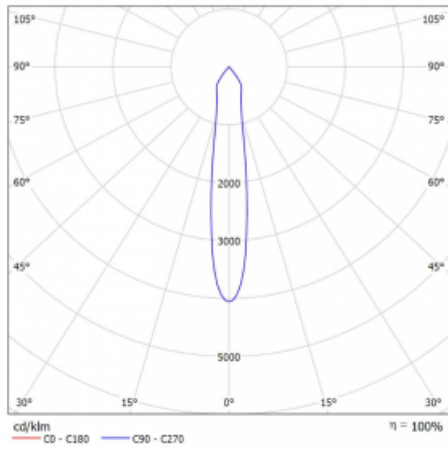

Leuchte

Lina60-S

04S-200S-30GGD/940, W

EPD®

Sie werden das L-Click-System der Leuchte Lina60-S mit direkter Lichtverteilung zu schätzen wissen, das Ihnen effektiv Zeit und Geld spart. Wie das geht? Das Modul wird einfach in das Profil eingeklickt, so dass bei der Montage viel Arbeit eingespart wird. Diese Lösung verhindert auch die direkte Berührung der LED-Technik und verlängert deren Lebensdauer. Das Beleuchtungssystem Lina60-S lässt sich zu endlosen Linien und einer großen Formenvielfalt zusammensetzen. Neben der hohen Leistung hat die Leuchte auch einen günstigen Preis. Sie findet ihren Einsatz in kommerziellen, sozialen und öffentlichen Räumen.

Technische Zeichnung

Typ der Montage	Einbauleuchten, Aufbauleuchten, Wandleuchten, Pendelleuchten
Typ der Ausstrahlung	Direkte
Form der Leuchte	Linear
Farbe der Leuchte	Weiss
Material	Aluminium
Lebensdauer	L80/B20 50 000 Stunden
Garantie	60 Monate
Beschreibung der Leuchte	Einbau-/Aufbau-/Wand-/Pendelleuchte
Abmessungen	561 mm × 57 mm × 67 mm
Lichtquelle	LED MODUL
Art der Optik	Reflektor
Lichtstrom	1750 lm ± 10 %
Farbtemperatur	4000 K Kalt weiss
Leuchtwirkungsgrad	88 lm/W
MacAdam Lichtquelle	3
Farbwiedergabeindex	90
Abstrahlwinkel	17°
UGR max. X=4H Y=8H, ρ=70,50,20	22.1

Kurve

Leistungsaufnahme 60 W ± 10 %

Anschluss der Leuchte DALI dimmbar

Elektrische Spannung 220-240V

Frequenz 50/60Hz

⊕ CE IP 20

Zum Herunterladen

Montageanleitung