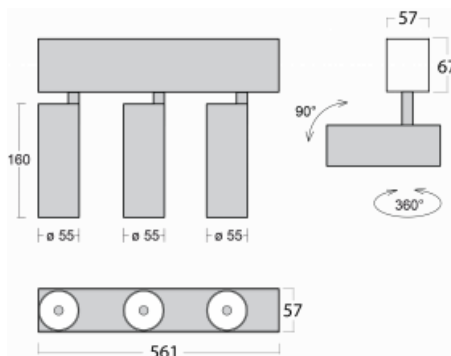

Leuchte

Lina60-S

04S-200S-30GGD/940, W

EPD®

Sie werden das L-Click-System der Leuchte Lina60-S mit direkter Lichtverteilung zu schätzen wissen, das Ihnen effektiv Zeit und Geld spart. Wie das geht? Das Modul wird einfach in das Profil eingeklickt, so dass bei der Montage viel Arbeit eingespart wird. Diese Lösung verhindert auch die direkte Berührung der LED-Technik und verlängert deren Lebensdauer. Das Beleuchtungssystem Lina60-S lässt sich zu endlosen Linien und einer großen Formenvielfalt zusammensetzen. Neben der hohen Leistung hat die Leuchte auch einen günstigen Preis. Sie findet ihren Einsatz in kommerziellen, sozialen und öffentlichen Räumen.

Technische Zeichnung

Typ der Montage	Einbauleuchten, Aufbauleuchten, Wandleuchten, Pendelleuchten
Typ der Ausstrahlung	Direkte
Form der Leuchte	Linear
Farbe der Leuchte	Weiss
Material	Aluminium
Lebensdauer	L80/B20 50 000 Stunden
Garantie	60 Monate
Beschreibung der Leuchte	Einbau-/Aufbau-/Wand-/Pendelleuchte
Abmessungen	561 mm × 57 mm × 67 mm
Lichtquelle	LED MODUL
Art der Optik	Reflektor
Lichtstrom	1750 lm ± 10 %
Farbtemperatur	4000 K Kalt weiss
Leuchtwirkungsgrad	88 lm/W
MacAdam Lichtquelle	3
Farbwiedergabeindex	90
Abstrahlwinkel	17°
UGR max. X=4H Y=8H, ρ=70,50,20	22.1

Kurve

Leistungsaufnahme 60 W ± 10 %

Anschluss der Leuchte DALI dimmbar

Elektrische Spannung 220-240V

Frequenz 50/60Hz

⊕ CE IP 20

Zum Herunterladen

Montageanleitung