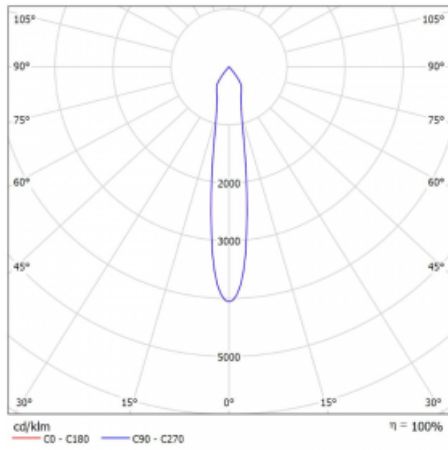

Leuchte

Lina60-S

04S-200S-30GGD/940, S

EPD®

Sie werden das L-Click-System der Leuchte Lina60-S mit direkter Lichtverteilung zu schätzen wissen, das Ihnen effektiv Zeit und Geld spart. Wie das geht? Das Modul wird einfach in das Profil eingeklickt, so dass bei der Montage viel Arbeit eingespart wird. Diese Lösung verhindert auch die direkte Berührung der LED-Technik und verlängert deren Lebensdauer. Das Beleuchtungssystem Lina60-S lässt sich zu endlosen Linien und einer großen Formenvielfalt zusammensetzen. Neben der hohen Leistung hat die Leuchte auch einen günstigen Preis. Sie findet ihren Einsatz in kommerziellen, sozialen und öffentlichen Räumen.

Technische Zeichnung

Typ der Montage	Einbauleuchten, Aufbauleuchten, Wandleuchten, Pendelleuchten
Typ der Ausstrahlung	Direkte
Form der Leuchte	Linear
Farbe der Leuchte	Silber
Material	Aluminium
Lebensdauer	L80/B20 50 000 Stunden
Garantie	60 Monate
Beschreibung der Leuchte	Einbau-/Aufbau-/Wand-/Pendelleuchte
Abmessungen	561 mm × 57 mm × 67 mm
Lichtquelle	LED MODUL
Art der Optik	Reflektor
Lichtstrom	1750 lm ± 10 %
Farbtemperatur	4000 K Kalt weiss
Leuchtwirkungsgrad	88 lm/W
MacAdam Lichtquelle	3
Farbwiedergabeindex	90
Abstrahlwinkel	17°
UGR max. X=4H Y=8H, ρ=70,50,20	22.1

Kurve

Leistungsaufnahme 60 W ± 10 %

Anschluss der Leuchte DALI dimmbar

Elektrische Spannung 220-240V

Frequenz 50/60Hz

⊕ CE IP 20

Zum Herunterladen

Montageanleitung