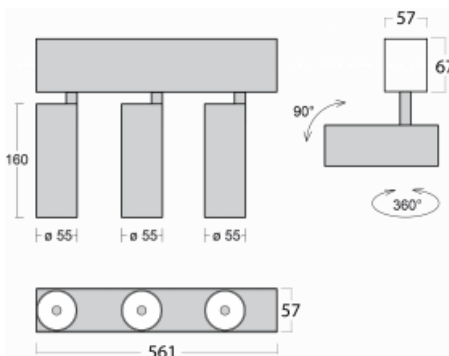

Leuchte

Lina60-S

04S-200S-30GGD/940, B

EPD®

Sie werden das L-Click-System der Leuchte Lina60-S mit direkter Lichtverteilung zu schätzen wissen, das Ihnen effektiv Zeit und Geld spart. Wie das geht? Das Modul wird einfach in das Profil eingeklickt, so dass bei der Montage viel Arbeit eingespart wird. Diese Lösung verhindert auch die direkte Berührung der LED-Technik und verlängert deren Lebensdauer. Das Beleuchtungssystem Lina60-S lässt sich zu endlosen Linien und einer großen Formenvielfalt zusammensetzen. Neben der hohen Leistung hat die Leuchte auch einen günstigen Preis. Sie findet ihren Einsatz in kommerziellen, sozialen und öffentlichen Räumen.

Technische Zeichnung

Typ der Montage	Einbauleuchten, Aufbauleuchten, Wandleuchten, Pendelleuchten
Typ der Ausstrahlung	Direkte
Form der Leuchte	Linear
Farbe der Leuchte	Schwarz
Material	Aluminium
Lebensdauer	L80/B20 50 000 Stunden
Garantie	60 Monate
Beschreibung der Leuchte	Einbau-/Aufbau-/Wand-/Pendelleuchte
Abmessungen	561 mm × 57 mm × 67 mm
Lichtquelle	LED MODUL
Art der Optik	Reflektor
Lichtstrom	1750 lm ± 10 %
Farbtemperatur	4000 K Kalt weiss
Leuchtwirkungsgrad	88 lm/W
MacAdam	3
Lichtquelle	
Farbwiedergabeindex	90
Abstrahlwinkel	17°
UGR max. X=4H Y=8H, ρ=70,50,20	22.1

Kurve

Leistungsaufnahme 60 W ± 10 %

Anschluss der Leuchte DALI dimmbar

Elektrische Spannung 220-240V

Frequenz 50/60Hz

⊕ CE IP 20

Zum Herunterladen

Montageanleitung