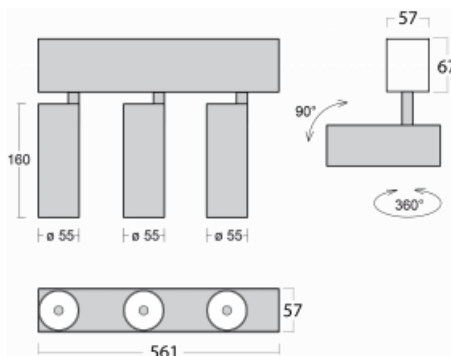

Leuchte

Lina60-S

04S-200S-30GGD/940, B

EPD[®]

Sie werden das L-Click-System der Leuchte Lina60-S mit direkter Lichtverteilung zu schätzen wissen, das Ihnen effektiv Zeit und Geld spart. Wie das geht? Das Modul wird einfach in das Profil eingeklickt, so dass bei der Montage viel Arbeit eingespart wird. Diese Lösung verhindert auch die direkte Berührung der LED-Technik und verlängert deren Lebensdauer. Das Beleuchtungssystem Lina60-S lässt sich zu endlosen Linien und einer großen Formenvielfalt zusammensetzen. Neben der hohen Leistung hat die Leuchte auch einen günstigen Preis. Sie findet ihren Einsatz in kommerziellen, sozialen und öffentlichen Räumen.

Technische Zeichnung

Typ der Montage	Einbauleuchten, Aufbauleuchten, Wandleuchten, Pendelleuchten
Typ der Ausstrahlung	Direkte
Form der Leuchte	Linear
Farbe der Leuchte	Schwarz
Material	Aluminium
Lebensdauer	L80/B20 50 000 Stunden
Garantie	5 years
Beschreibung der Leuchte	Einbau-/Aufbau-/Wand-/Pendelleuchte
Abmessungen	561 mm × 57 mm × 67 mm
Lichtquelle	LED MODUL
Art der Optik	Reflektor
Lichtstrom*	1750 lm
Farbtemperatur	4000 K Kalt weiss
Leuchtwirkungsgrad	88 lm/W
MacAdam Lichtquelle	3
Farbwiedergabeindex	90
Abstrahlwinkel	17°
UGR max. X=4H Y=8H, ρ=70,50,20	22.1