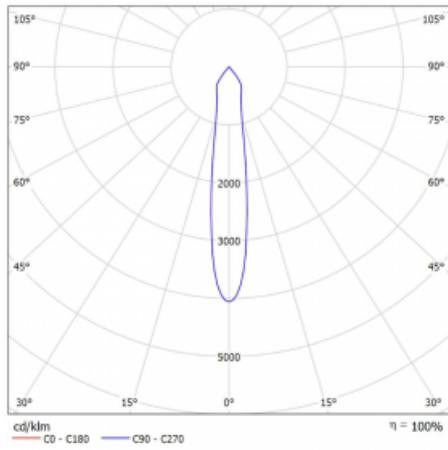

Kurve

Leistungsaufnahme* 60 W

Anschluss der Leuchte DALI

Elektrische Spannung 220-240V

Frequenz 50/60Hz

⊕ CE IP 20

*±10 %