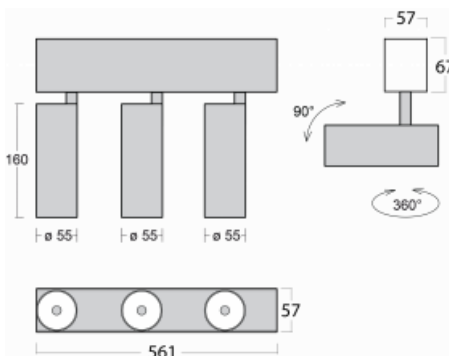

Leuchte

Lina60-S

04S-200S-30GGD/930, W

EPD®

Sie werden das L-Click-System der Leuchte Lina60-S mit direkter Lichtverteilung zu schätzen wissen, das Ihnen effektiv Zeit und Geld spart. Wie das geht? Das Modul wird einfach in das Profil eingeklickt, so dass bei der Montage viel Arbeit eingespart wird. Diese Lösung verhindert auch die direkte Berührung der LED-Technik und verlängert deren Lebensdauer. Das Beleuchtungssystem Lina60-S lässt sich zu endlosen Linien und einer großen Formenvielfalt zusammensetzen. Neben der hohen Leistung hat die Leuchte auch einen günstigen Preis. Sie findet ihren Einsatz in kommerziellen, sozialen und öffentlichen Räumen.

Technische Zeichnung

Typ der Montage	Einbauleuchten, Aufbauleuchten, Wandleuchten, Pendelleuchten
Typ der Ausstrahlung	Direkte
Form der Leuchte	Linear
Farbe der Leuchte	Weiss
Material	Aluminium
Lebensdauer	L80/B20 50 000 Stunden
Garantie	5 years
Beschreibung der Leuchte	Einbau-/Aufbau-/Wand-/Pendelleuchte
Abmessungen	561 mm × 57 mm × 67 mm
Lichtquelle	LED MODUL
Art der Optik	Reflektor
Lichtstrom*	1650 lm
Farbtemperatur	3000 K Warm weiss
Leuchtwirkungsgrad	83 lm/W
MacAdam Lichtquelle	3
Farbwiedergabeindex	90
Abstrahlwinkel	17°
UGR max. X=4H Y=8H, ρ=70,50,20	21.9