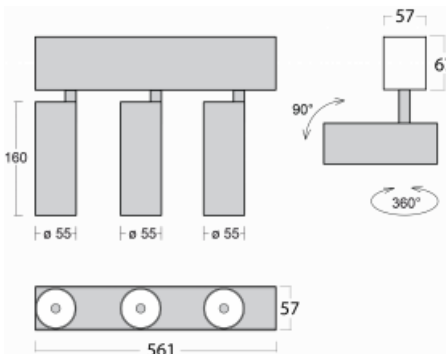

Leuchte

Lina60-S

04S-200S-30GGD/930, S

EPD®

Sie werden das L-Click-System der Leuchte Lina60-S mit direkter Lichtverteilung zu schätzen wissen, das Ihnen effektiv Zeit und Geld spart. Wie das geht? Das Modul wird einfach in das Profil eingeklickt, so dass bei der Montage viel Arbeit eingespart wird. Diese Lösung verhindert auch die direkte Berührung der LED-Technik und verlängert deren Lebensdauer. Das Beleuchtungssystem Lina60-S lässt sich zu endlosen Linien und einer großen Formenvielfalt zusammensetzen. Neben der hohen Leistung hat die Leuchte auch einen günstigen Preis. Sie findet ihren Einsatz in kommerziellen, sozialen und öffentlichen Räumen.

Technische Zeichnung

Typ der Montage	Einbauleuchten, Aufbauleuchten, Wandleuchten, Pendelleuchten
Typ der Ausstrahlung	Direkte
Form der Leuchte	Linear
Farbe der Leuchte	Silber
Material	Aluminium
Lebensdauer	L80/B20 50 000 Stunden
Garantie	60 Monate
Beschreibung der Leuchte	Einbau-/Aufbau-/Wand-/Pendelleuchte
Abmessungen	561 mm × 57 mm × 67 mm
Lichtquelle	LED MODUL
Art der Optik	Reflektor
Lichtstrom	1650 lm ± 10 %
Farbtemperatur	3000 K Warm weiss
Leuchtwirkungsgrad	83 lm/W
MacAdam Lichtquelle	3
Farbwiedergabeindex	90
Abstrahlwinkel	17°
UGR max. X=4H Y=8H, ρ=70,50,20	21.9

Kurve

Leistungsaufnahme 60 W ± 10 %

Anschluss der Leuchte DALI dimmbar

Elektrische Spannung 220-240V

Frequenz 50/60Hz

⊕ CE IP 20

Zum Herunterladen

Montageanleitung