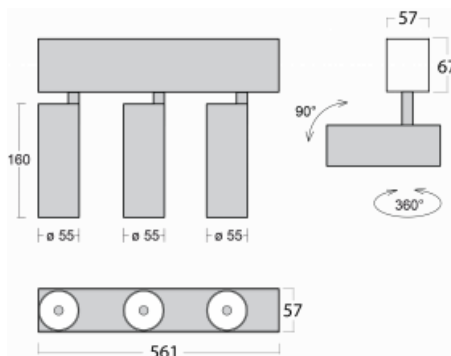

Leuchte

Lina60-S

04S-200S-30GGD/930, B

EPD®

Sie werden das L-Click-System der Leuchte Lina60-S mit direkter Lichtverteilung zu schätzen wissen, das Ihnen effektiv Zeit und Geld spart. Wie das geht? Das Modul wird einfach in das Profil eingeklickt, so dass bei der Montage viel Arbeit eingespart wird. Diese Lösung verhindert auch die direkte Berührung der LED-Technik und verlängert deren Lebensdauer. Das Beleuchtungssystem Lina60-S lässt sich zu endlosen Linien und einer großen Formenvielfalt zusammensetzen. Neben der hohen Leistung hat die Leuchte auch einen günstigen Preis. Sie findet ihren Einsatz in kommerziellen, sozialen und öffentlichen Räumen.

Technische Zeichnung

Typ der Montage	Einbauleuchten, Aufbauleuchten, Wandleuchten, Pendelleuchten
Typ der Ausstrahlung	Direkte
Form der Leuchte	Linear
Farbe der Leuchte	Schwarz
Material	Aluminium
Lebensdauer	L80/B20 50 000 Stunden
Garantie	5 years
Beschreibung der Leuchte	Einbau-/Aufbau-/Wand-/Pendelleuchte
Abmessungen	561 mm × 57 mm × 67 mm
Lichtquelle	LED MODUL
Art der Optik	Reflektor
Lichtstrom	1650 lm ± 10 %
Farbtemperatur	3000 K Warm weiss
Leuchtwirkungsgrad	83 lm/W
MacAdam	3
Lichtquelle	
Farbwiedergabeindex	90
Abstrahlwinkel	17°
UGR max. X=4H Y=8H, ρ=70,50,20	21.9

Kurve

Leistungsaufnahme 60 W ± 10 %

Anschluss der Leuchte DALI dimmbar

Elektrische Spannung 220-240V

Frequenz 50/60Hz

⊕ CE IP 20

Zum Herunterladen

Montageanleitung