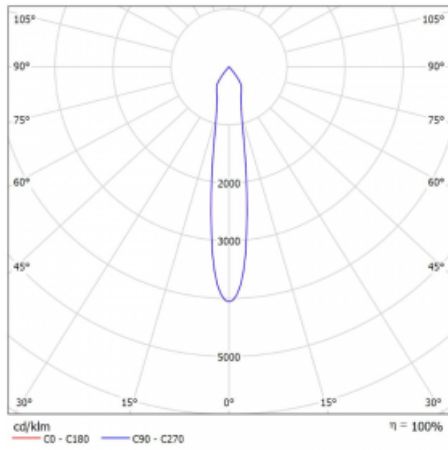

Kurve

Leistungsaufnahme* 60 W

Anschluss der Leuchte DALI

Elektrische Spannung 220-240V

Frequenz 50/60Hz

⊕ CE IP 20

* $\pm 10\%$