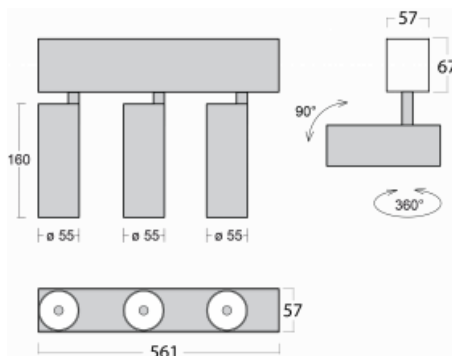

Leuchte

Lina60-S

04S-200S-30GDE/940, B

EPD®

Sie werden das L-Click-System der Leuchte Lina60-S mit direkter Lichtverteilung zu schätzen wissen, das Ihnen effektiv Zeit und Geld spart. Wie das geht? Das Modul wird einfach in das Profil eingeklickt, so dass bei der Montage viel Arbeit eingespart wird. Diese Lösung verhindert auch die direkte Berührung der LED-Technik und verlängert deren Lebensdauer. Das Beleuchtungssystem Lina60-S lässt sich zu endlosen Linien und einer großen Formenvielfalt zusammensetzen. Neben der hohen Leistung hat die Leuchte auch einen günstigen Preis. Sie findet ihren Einsatz in kommerziellen, sozialen und öffentlichen Räumen.

Technische Zeichnung

Typ der Montage	Einbauleuchten, Aufbauleuchten, Wandleuchten, Pendelleuchten
Typ der Ausstrahlung	Direkte
Form der Leuchte	Linear
Farbe der Leuchte	Schwarz
Material	Aluminium
Lebensdauer	L80/B20 50 000 Stunden
Garantie	60 Monate
Beschreibung der Leuchte	Einbau-/Aufbau-/Wand-/Pendelleuchte
Abmessungen	561 mm × 57 mm × 67 mm
Lichtquelle	LED MODUL
Art der Optik	Reflektor
Lichtstrom	1250 lm ± 10 %
Farbtemperatur	4000 K Kalt weiss
Leuchtwirkungsgrad	92 lm/W
MacAdam	3
Lichtquelle	
Farbwiedergabeindex	90
Abstrahlwinkel	17°
UGR max. X=4H Y=8H, ρ=70,50,20	21

Kurve

Leistungsaufnahme 40.8 W ± 10 %

Anschluss der Leuchte EVG nicht dimmbar

Elektrische Spannung 220-240V

Frequenz 50/60Hz

⊕ CE IP 20

Zum Herunterladen

Montageanleitung