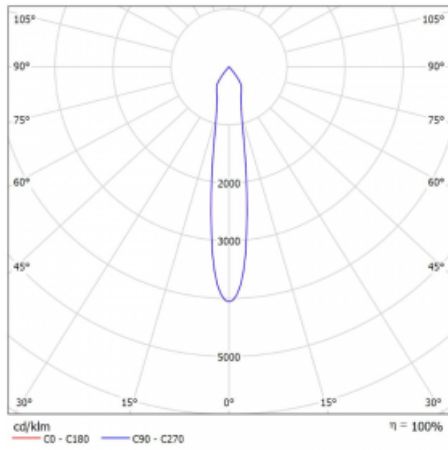

Leuchte

Lina60-S

04S-200S-30GDE/940, B

EPD®

Sie werden das L-Click-System der Leuchte Lina60-S mit direkter Lichtverteilung zu schätzen wissen, das Ihnen effektiv Zeit und Geld spart. Wie das geht? Das Modul wird einfach in das Profil eingeklickt, so dass bei der Montage viel Arbeit eingespart wird. Diese Lösung verhindert auch die direkte Berührung der LED-Technik und verlängert deren Lebensdauer. Das Beleuchtungssystem Lina60-S lässt sich zu endlosen Linien und einer großen Formenvielfalt zusammensetzen. Neben der hohen Leistung hat die Leuchte auch einen günstigen Preis. Sie findet ihren Einsatz in kommerziellen, sozialen und öffentlichen Räumen.

Technische Zeichnung

Typ der Montage	Einbauleuchten, Aufbauleuchten, Wandleuchten, Pendelleuchten
Typ der Ausstrahlung	Direkte
Form der Leuchte	Linear
Farbe der Leuchte	Schwarz
Material	Aluminium
Lebensdauer	L80/B20 50 000 Stunden
Garantie	5 years
Beschreibung der Leuchte	Einbau-/Aufbau-/Wand-/Pendelleuchte
Abmessungen	561 mm × 57 mm × 67 mm
Lichtquelle	LED MODUL
Art der Optik	Reflektor
Lichtstrom*	1250 lm
Farbtemperatur	4000 K Kalt weiss
Leuchtwirkungsgrad	92 lm/W
MacAdam	3
Lichtquelle	
Farbwiedergabeindex	90
Abstrahlwinkel	17°
UGR max. X=4H Y=8H, ρ=70,50,20	21

Kurve

Leistungsaufnahme* 40.8 W

Anschluss der Leuchte ON/OFF

Elektrische Spannung 220-240V

Frequenz 50/60Hz

⊕ CE IP 20

*±10 %

Zum Herunterladen