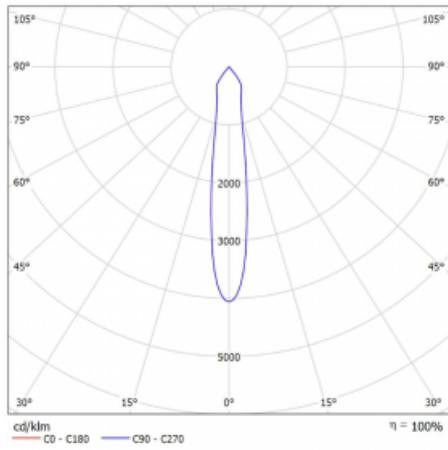

Leuchte

Lina60-S

04S-200S-30GDE/940, B

EPD®

Sie werden das L-Click-System der Leuchte Lina60-S mit direkter Lichtverteilung zu schätzen wissen, das Ihnen effektiv Zeit und Geld spart. Wie das geht? Das Modul wird einfach in das Profil eingeklickt, so dass bei der Montage viel Arbeit eingespart wird. Diese Lösung verhindert auch die direkte Berührung der LED-Technik und verlängert deren Lebensdauer. Das Beleuchtungssystem Lina60-S lässt sich zu endlosen Linien und einer großen Formenvielfalt zusammensetzen. Neben der hohen Leistung hat die Leuchte auch einen günstigen Preis. Sie findet ihren Einsatz in kommerziellen, sozialen und öffentlichen Räumen.

Technische Zeichnung

Typ der Montage	Einbauleuchten, Aufbauleuchten, Wandleuchten, Pendelleuchten
Typ der Ausstrahlung	Direkte
Form der Leuchte	Linear
Farbe der Leuchte	Schwarz
Material	Aluminium
Lebensdauer	L80/B20 50 000 Stunden
Garantie	60 Monate
Beschreibung der Leuchte	Einbau-/Aufbau-/Wand-/Pendelleuchte
Abmessungen	561 mm × 57 mm × 67 mm
Lichtquelle	LED MODUL
Art der Optik	Reflektor
Lichtstrom	1250 lm ± 10 %
Farbtemperatur	4000 K Kalt weiss
Leuchtwirkungsgrad	92 lm/W
MacAdam	3
Lichtquelle	
Farbwiedergabeindex	90
Abstrahlwinkel	17°
UGR max. X=4H Y=8H, ρ=70,50,20	21

Kurve

Leistungsaufnahme 40.8 W ± 10 %

Anschluss der Leuchte EVG nicht dimmbar

Elektrische Spannung 220-240V

Frequenz 50/60Hz

⊕ CE IP 20

Zum Herunterladen

Montageanleitung