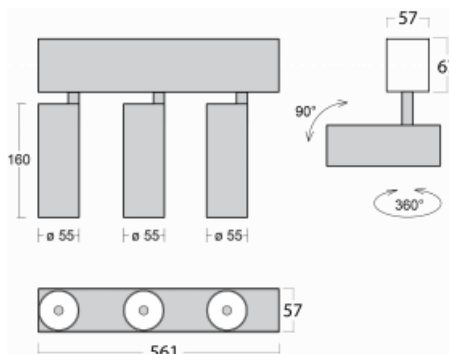

Leuchte

Lina60-S

04S-200S-30GDE/930, W

EPD®

Sie werden das L-Click-System der Leuchte Lina60-S mit direkter Lichtverteilung zu schätzen wissen, das Ihnen effektiv Zeit und Geld spart. Wie das geht? Das Modul wird einfach in das Profil eingeklickt, so dass bei der Montage viel Arbeit eingespart wird. Diese Lösung verhindert auch die direkte Berührung der LED-Technik und verlängert deren Lebensdauer. Das Beleuchtungssystem Lina60-S lässt sich zu endlosen Linien und einer großen Formenvielfalt zusammensetzen. Neben der hohen Leistung hat die Leuchte auch einen günstigen Preis. Sie findet ihren Einsatz in kommerziellen, sozialen und öffentlichen Räumen.

Technische Zeichnung

Typ der Montage	Einbauleuchten, Aufbauleuchten, Wandleuchten, Pendelleuchten
Typ der Ausstrahlung	Direkte
Form der Leuchte	Linear
Farbe der Leuchte	Weiss
Material	Aluminium
Lebensdauer	L80/B20 50 000 Stunden
Garantie	5 years
Beschreibung der Leuchte	Einbau-/Aufbau-/Wand-/Pendelleuchte
Abmessungen	561 mm × 57 mm × 67 mm
Lichtquelle	LED MODUL
Art der Optik	Reflektor
Lichtstrom*	1200 lm
Farbtemperatur	3000 K Warm weiss
Leuchtwirkungsgrad	88 lm/W
MacAdam	3
Lichtquelle	
Farbwiedergabeindex	90
Abstrahlwinkel	17°
UGR max. X=4H Y=8H, ρ=70,50,20	20.8