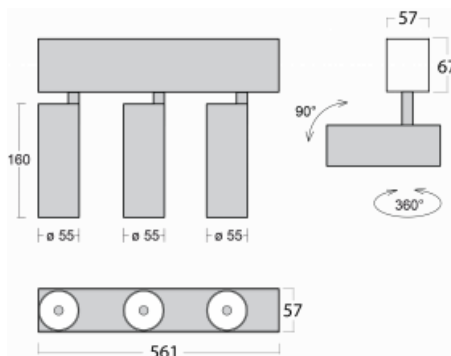

Leuchte

Lina60-S

04S-200S-30GDE/930, S

EPD®

Sie werden das L-Click-System der Leuchte Lina60-S mit direkter Lichtverteilung zu schätzen wissen, das Ihnen effektiv Zeit und Geld spart. Wie das geht? Das Modul wird einfach in das Profil eingeklickt, so dass bei der Montage viel Arbeit eingespart wird. Diese Lösung verhindert auch die direkte Berührung der LED-Technik und verlängert deren Lebensdauer. Das Beleuchtungssystem Lina60-S lässt sich zu endlosen Linien und einer großen Formenvielfalt zusammensetzen. Neben der hohen Leistung hat die Leuchte auch einen günstigen Preis. Sie findet ihren Einsatz in kommerziellen, sozialen und öffentlichen Räumen.

Technische Zeichnung

Typ der Montage	Einbauleuchten, Aufbauleuchten, Wandleuchten, Pendelleuchten
Typ der Ausstrahlung	Direkte
Form der Leuchte	Linear
Farbe der Leuchte	Silber
Material	Aluminium
Lebensdauer	L80/B20 50 000 Stunden
Garantie	5 years
Beschreibung der Leuchte	Einbau-/Aufbau-/Wand-/Pendelleuchte
Abmessungen	561 mm × 57 mm × 67 mm
Lichtquelle	LED MODUL
Art der Optik	Reflektor
Lichtstrom*	1200 lm
Farbtemperatur	3000 K Warm weiss
Leuchtwirkungsgrad	88 lm/W
MacAdam Lichtquelle	3
Farbwiedergabeindex	90
Abstrahlwinkel	17°
UGR max. X=4H Y=8H, ρ=70,50,20	20.8

Kurve

Leistungsaufnahme* 40.8 W

Anschluss der Leuchte ON/OFF

Elektrische Spannung 220-240V

Frequenz 50/60Hz

⊕ CE IP 20

*±10 %

Zum Herunterladen