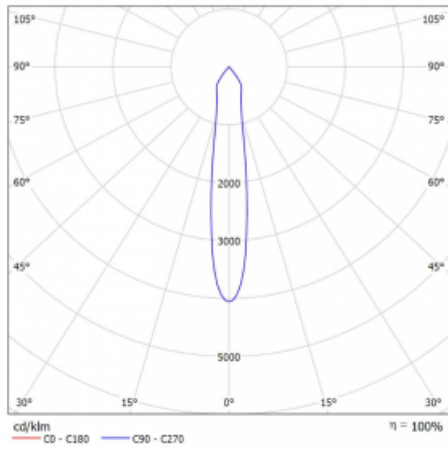

# Lina60-S

04S-200S-30GDE/930, B

EPD®

Sie werden das L-Click-System der Leuchte Lina60-S mit direkter Lichtverteilung zu schätzen wissen, das Ihnen effektiv Zeit und Geld spart. Wie das geht? Das Modul wird einfach in das Profil eingeklickt, so dass bei der Montage viel Arbeit eingespart wird. Diese Lösung verhindert auch die direkte Berührung der LED-Technik und verlängert deren Lebensdauer. Das Beleuchtungssystem Lina60-S lässt sich zu endlosen Linien und einer großen Formenvielfalt zusammensetzen. Neben der hohen Leistung hat die Leuchte auch einen günstigen Preis. Sie findet ihren Einsatz in kommerziellen, sozialen und öffentlichen Räumen.

## Technische Zeichnung

Typ der Montage	Einbauleuchten, Aufbauleuchten, Wandleuchten, Pendelleuchten
Typ der Ausstrahlung	Direkte
Form der Leuchte	Linear
Farbe der Leuchte	Schwarz
Material	Aluminium
Lebensdauer	L80/B20 50 000 Stunden
Garantie	60 Monate
Beschreibung der Leuchte	Einbau-/Aufbau-/Wand-/Pendelleuchte
Abmessungen	561 mm × 57 mm × 67 mm
Lichtquelle	LED MODUL
Art der Optik	Reflektor
Lichtstrom	1200 lm ± 10 %
Farbtemperatur	3000 K Warm weiss
Leuchtwirkungsgrad	88 lm/W
MacAdam Lichtquelle	3
Farbwiedergabeindex	90
Abstrahlwinkel	17°
UGR max. X=4H Y=8H, ρ=70,50,20	20.8

## Kurve

Leistungsaufnahme 40.8 W ± 10 %

Anschluss der Leuchte EVG nicht dimmbar

Elektrische Spannung 220-240V

Frequenz 50/60Hz

⊕ CE IP 20

**Zum Herunterladen**

Montageanleitung