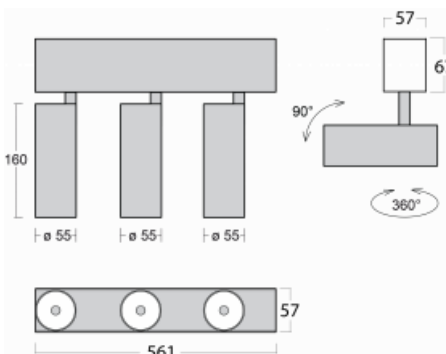

# Lina60-S

04S-200S-30GDE/930, B

**EPD**<sup>®</sup>

Sie werden das L-Click-System der Leuchte Lina60-S mit direkter Lichtverteilung zu schätzen wissen, das Ihnen effektiv Zeit und Geld spart. Wie das geht? Das Modul wird einfach in das Profil eingeklickt, so dass bei der Montage viel Arbeit eingespart wird. Diese Lösung verhindert auch die direkte Berührung der LED-Technik und verlängert deren Lebensdauer. Das Beleuchtungssystem Lina60-S lässt sich zu endlosen Linien und einer großen Formenvielfalt zusammensetzen. Neben der hohen Leistung hat die Leuchte auch einen günstigen Preis. Sie findet ihren Einsatz in kommerziellen, sozialen und öffentlichen Räumen.

## Technische Zeichnung

Typ der Montage	Einbauleuchten, Aufbauleuchten, Wandleuchten, Pendelleuchten
Typ der Ausstrahlung	Direkte
Form der Leuchte	Linear
Farbe der Leuchte	Schwarz
Material	Aluminium
Lebensdauer	L80/B20 50 000 Stunden
Garantie	5 years
Beschreibung der Leuchte	Einbau-/Aufbau-/Wand-/Pendelleuchte
Abmessungen	561 mm × 57 mm × 67 mm
Lichtquelle	LED MODUL
Art der Optik	Reflektor
Lichtstrom*	1200 lm
Farbtemperatur	3000 K Warm weiss
Leuchtwirkungsgrad	88 lm/W
MacAdam Lichtquelle	3
Farbwiedergabeindex	90
Abstrahlwinkel	17°
UGR max. X=4H Y=8H, ρ=70,50,20	20.8