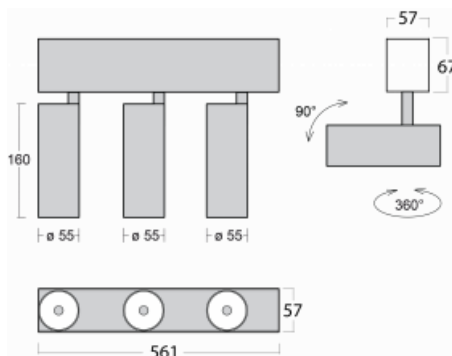

# Lina60-S

04S-200S-30GDE/930, B

EPD®

Sie werden das L-Click-System der Leuchte Lina60-S mit direkter Lichtverteilung zu schätzen wissen, das Ihnen effektiv Zeit und Geld spart. Wie das geht? Das Modul wird einfach in das Profil eingeklickt, so dass bei der Montage viel Arbeit eingespart wird. Diese Lösung verhindert auch die direkte Berührung der LED-Technik und verlängert deren Lebensdauer. Das Beleuchtungssystem Lina60-S lässt sich zu endlosen Linien und einer großen Formenvielfalt zusammensetzen. Neben der hohen Leistung hat die Leuchte auch einen günstigen Preis. Sie findet ihren Einsatz in kommerziellen, sozialen und öffentlichen Räumen.

## Technische Zeichnung

Typ der Montage	Einbauleuchten, Aufbauleuchten, Wandleuchten, Pendelleuchten
Typ der Ausstrahlung	Direkte
Form der Leuchte	Linear
Farbe der Leuchte	Schwarz
Material	Aluminium
Lebensdauer	L80/B20 50 000 Stunden
Garantie	60 Monate
Beschreibung der Leuchte	Einbau-/Aufbau-/Wand-/Pendelleuchte
Abmessungen	561 mm × 57 mm × 67 mm
Lichtquelle	LED MODUL
Art der Optik	Reflektor
Lichtstrom	1200 lm ± 10 %
Farbtemperatur	3000 K Warm weiss
Leuchtwirkungsgrad	88 lm/W
MacAdam Lichtquelle	3
Farbwiedergabeindex	90
Abstrahlwinkel	17°
UGR max. X=4H Y=8H, ρ=70,50,20	20.8