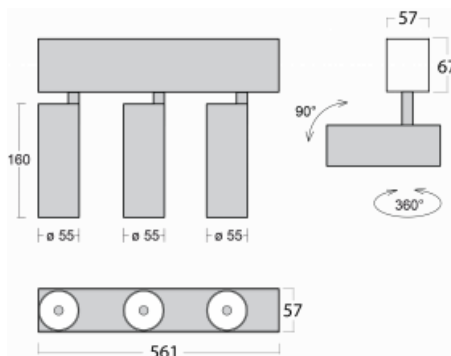

Leuchte

Lina60-S

04S-200S-30GDD/940, W

EPD®

Sie werden das L-Click-System der Leuchte Lina60-S mit direkter Lichtverteilung zu schätzen wissen, das Ihnen effektiv Zeit und Geld spart. Wie das geht? Das Modul wird einfach in das Profil eingeklickt, so dass bei der Montage viel Arbeit eingespart wird. Diese Lösung verhindert auch die direkte Berührung der LED-Technik und verlängert deren Lebensdauer. Das Beleuchtungssystem Lina60-S lässt sich zu endlosen Linien und einer großen Formenvielfalt zusammensetzen. Neben der hohen Leistung hat die Leuchte auch einen günstigen Preis. Sie findet ihren Einsatz in kommerziellen, sozialen und öffentlichen Räumen.

Technische Zeichnung

Typ der Montage	Einbauleuchten, Aufbauleuchten, Wandleuchten, Pendelleuchten
Typ der Ausstrahlung	Direkte
Form der Leuchte	Linear
Farbe der Leuchte	Weiss
Material	Aluminium
Lebensdauer	L80/B20 50 000 Stunden
Garantie	5 years
Beschreibung der Leuchte	Einbau-/Aufbau-/Wand-/Pendelleuchte
Abmessungen	561 mm × 57 mm × 67 mm
Lichtquelle	LED MODUL
Art der Optik	Reflektor
Lichtstrom*	1250 lm
Farbtemperatur	4000 K Kalt weiss
Leuchtwirkungsgrad	92 lm/W
MacAdam Lichtquelle	3
Farbwiedergabeindex	90
Abstrahlwinkel	17°
UGR max. X=4H Y=8H, ρ=70,50,20	21