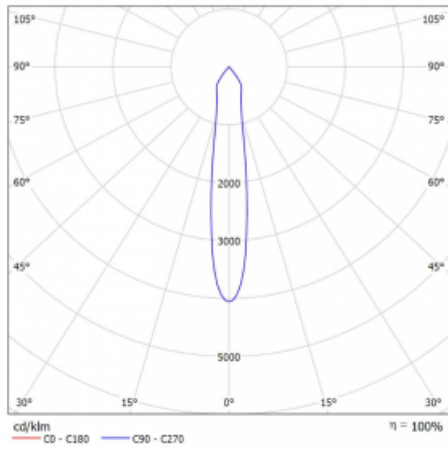

Leuchte

Lina60-S

04S-200S-30GDD/940, W

EPD®

Sie werden das L-Click-System der Leuchte Lina60-S mit direkter Lichtverteilung zu schätzen wissen, das Ihnen effektiv Zeit und Geld spart. Wie das geht? Das Modul wird einfach in das Profil eingeklickt, so dass bei der Montage viel Arbeit eingespart wird. Diese Lösung verhindert auch die direkte Berührung der LED-Technik und verlängert deren Lebensdauer. Das Beleuchtungssystem Lina60-S lässt sich zu endlosen Linien und einer großen Formenvielfalt zusammensetzen. Neben der hohen Leistung hat die Leuchte auch einen günstigen Preis. Sie findet ihren Einsatz in kommerziellen, sozialen und öffentlichen Räumen.

Technische Zeichnung

Typ der Montage	Einbauleuchten, Aufbauleuchten, Wandleuchten, Pendelleuchten
Typ der Ausstrahlung	Direkte
Form der Leuchte	Linear
Farbe der Leuchte	Weiss
Material	Aluminium
Lebensdauer	L80/B20 50 000 Stunden
Garantie	5 years
Beschreibung der Leuchte	Einbau-/Aufbau-/Wand-/Pendelleuchte
Abmessungen	561 mm × 57 mm × 67 mm
Lichtquelle	LED MODUL
Art der Optik	Reflektor
Lichtstrom*	1250 lm
Farbtemperatur	4000 K Kalt weiss
Leuchtwirkungsgrad	92 lm/W
MacAdam Lichtquelle	3
Farbwiedergabeindex	90
Abstrahlwinkel	17°
UGR max. X=4H Y=8H, ρ=70,50,20	21

Kurve

Leistungsaufnahme* 40.8 W

Anschluss der Leuchte DALI

Elektrische Spannung 220-240V

Frequenz 50/60Hz

⊕ CE IP 20

*±10 %

Zum Herunterladen