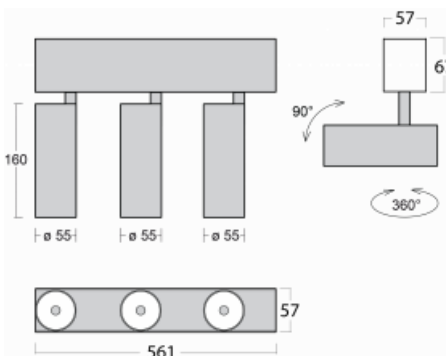

# Lina60-S

04S-200S-30GDD/940, W

**EPD®**

Sie werden das L-Click-System der Leuchte Lina60-S mit direkter Lichtverteilung zu schätzen wissen, das Ihnen effektiv Zeit und Geld spart. Wie das geht? Das Modul wird einfach in das Profil eingeklickt, so dass bei der Montage viel Arbeit eingespart wird. Diese Lösung verhindert auch die direkte Berührung der LED-Technik und verlängert deren Lebensdauer. Das Beleuchtungssystem Lina60-S lässt sich zu endlosen Linien und einer großen Formenvielfalt zusammensetzen. Neben der hohen Leistung hat die Leuchte auch einen günstigen Preis. Sie findet ihren Einsatz in kommerziellen, sozialen und öffentlichen Räumen.

**Technische Zeichnung**

Typ der Montage	Einbauleuchten, Aufbauleuchten, Wandleuchten, Pendelleuchten
Typ der Ausstrahlung	Direkte
Form der Leuchte	Linear
Farbe der Leuchte	Weiss
Material	Aluminium
Lebensdauer	L80/B20 50 000 Stunden
Garantie	60 Monate
Beschreibung der Leuchte	Einbau-/Aufbau-/Wand-/Pendelleuchte
Abmessungen	561 mm × 57 mm × 67 mm
Lichtquelle	LED MODUL
Art der Optik	Reflektor
Lichtstrom	1250 lm ± 10 %
Farbtemperatur	4000 K Kalt weiss
Leuchtwirkungsgrad	92 lm/W
MacAdam Lichtquelle	3
Farbwiedergabeindex	90
Abstrahlwinkel	17°
UGR max. X=4H Y=8H, ρ=70,50,20	21

## Kurve

Leistungsaufnahme 40.8 W ± 10 %

Anschluss der Leuchte DALI dimmbar

Elektrische Spannung 220-240V

Frequenz 50/60Hz

⊕ CE IP 20

**Zum Herunterladen**

Montageanleitung