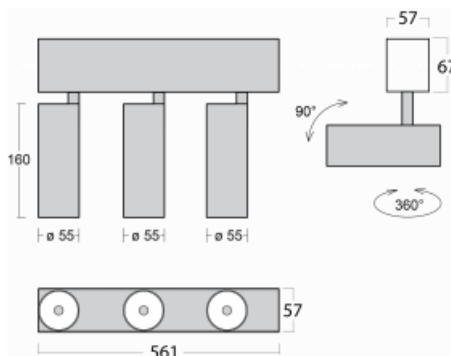

Leuchte

Lina60-S

04S-200S-30GDD/940, B

EPD[®]

Sie werden das L-Click-System der Leuchte Lina60-S mit direkter Lichtverteilung zu schätzen wissen, das Ihnen effektiv Zeit und Geld spart. Wie das geht? Das Modul wird einfach in das Profil eingeklickt, so dass bei der Montage viel Arbeit eingespart wird. Diese Lösung verhindert auch die direkte Berührung der LED-Technik und verlängert deren Lebensdauer. Das Beleuchtungssystem Lina60-S lässt sich zu endlosen Linien und einer großen Formenvielfalt zusammensetzen. Neben der hohen Leistung hat die Leuchte auch einen günstigen Preis. Sie findet ihren Einsatz in kommerziellen, sozialen und öffentlichen Räumen.

Technische Zeichnung

Typ der Montage	Einbauleuchten, Aufbauleuchten, Wandleuchten, Pendelleuchten
Typ der Ausstrahlung	Direkte
Form der Leuchte	Linear
Farbe der Leuchte	Schwarz
Material	Aluminium
Lebensdauer	L80/B20 50 000 Stunden
Garantie	60 Monate
Beschreibung der Leuchte	Einbau-/Aufbau-/Wand-/Pendelleuchte
Abmessungen	561 mm × 57 mm × 67 mm
Lichtquelle	LED MODUL
Art der Optik	Reflektor
Lichtstrom	1250 lm ± 10 %
Farbtemperatur	4000 K Kalt weiss
Leuchtwirkungsgrad	92 lm/W
MacAdam	3
Lichtquelle	
Farbwiedergabeindex	90
Abstrahlwinkel	17°
UGR max. X=4H Y=8H, ρ=70,50,20	21

Kurve

Leistungsaufnahme 40.8 W ± 10 %

Anschluss der Leuchte DALI dimmbar

Elektrische Spannung 220-240V

Frequenz 50/60Hz

⊕ CE IP 20

Zum Herunterladen

Montageanleitung