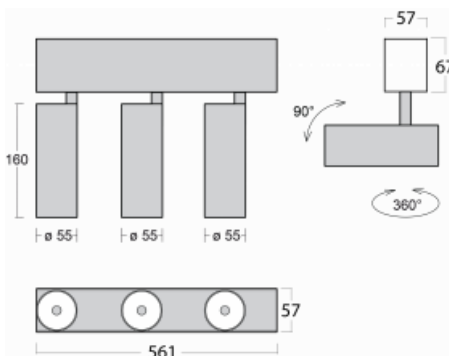

# Lina60-S

04S-200S-30GDD/940, B

Sie werden das L-Click-System der Leuchte Lina60-S mit direkter Lichtverteilung zu schätzen wissen, das Ihnen effektiv Zeit und Geld spart. Wie das geht? Das Modul wird einfach in das Profil eingeklickt, so dass bei der Montage viel Arbeit eingespart wird. Diese Lösung verhindert auch die direkte Berührung der LED-Technik und verlängert deren Lebensdauer. Das Beleuchtungssystem Lina60-S lässt sich zu endlosen Linien und einer großen Formenvielfalt zusammensetzen. Neben der hohen Leistung hat die Leuchte auch einen günstigen Preis. Sie findet ihren Einsatz in kommerziellen, sozialen und öffentlichen Räumen.

## Technische Zeichnung

Typ der Montage	Einbauleuchten, Aufbauleuchten, Wandleuchten, Pendelleuchten
Typ der Ausstrahlung	Direkte
Form der Leuchte	Linear
Farbe der Leuchte	Schwarz
Material	Aluminium
Lebensdauer	L80/B20 50 000 Stunden
Garantie	5 years
Beschreibung der Leuchte	Einbau-/Aufbau-/Wand-/Pendelleuchte
Abmessungen	561 mm × 57 mm × 67 mm
Lichtquelle	LED MODUL
Art der Optik	Reflektor
Lichtstrom*	1250 lm
Farbtemperatur	4000 K Kalt weiss
Leuchtwirkungsgrad	92 lm/W
MacAdam	3
Lichtquelle	
Farbwiedergabeindex	90
Abstrahlwinkel	17°
UGR max. X=4H Y=8H, ρ=70,50,20	21