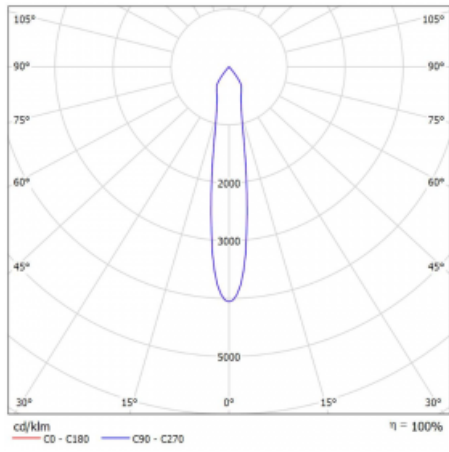

# Lina60-S

04S-200S-30GDD/930, W

EPD®

Sie werden das L-Click-System der Leuchte Lina60-S mit direkter Lichtverteilung zu schätzen wissen, das Ihnen effektiv Zeit und Geld spart. Wie das geht? Das Modul wird einfach in das Profil eingeklickt, so dass bei der Montage viel Arbeit eingespart wird. Diese Lösung verhindert auch die direkte Berührung der LED-Technik und verlängert deren Lebensdauer. Das Beleuchtungssystem Lina60-S lässt sich zu endlosen Linien und einer großen Formenvielfalt zusammensetzen. Neben der hohen Leistung hat die Leuchte auch einen günstigen Preis. Sie findet ihren Einsatz in kommerziellen, sozialen und öffentlichen Räumen.

## Technische Zeichnung

Typ der Montage	Einbauleuchten, Aufbauleuchten, Wandleuchten, Pendelleuchten
Typ der Ausstrahlung	Direkte
Form der Leuchte	Linear
Farbe der Leuchte	Weiss
Material	Aluminium
Lebensdauer	L80/B20 50 000 Stunden
Garantie	5 years
Beschreibung der Leuchte	Einbau-/Aufbau-/Wand-/Pendelleuchte
Abmessungen	561 mm × 57 mm × 67 mm
Lichtquelle	LED MODUL
Art der Optik	Reflektor
Lichtstrom	1200 lm ± 10 %
Farbtemperatur	3000 K Warm weiss
Leuchtwirkungsgrad	88 lm/W
MacAdam Lichtquelle	3
Farbwiedergabeindex	90
Abstrahlwinkel	17°
UGR max. X=4H Y=8H, ρ=70,50,20	20.8

## Kurve

Leistungsaufnahme 40.8 W ± 10 %

Anschluss der Leuchte DALI dimmbar

Elektrische Spannung 220-240V

Frequenz 50/60Hz

⊕ CE IP 20

**Zum Herunterladen**

Montageanleitung