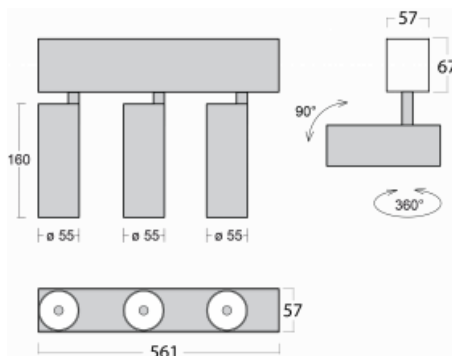

# Lina60-S

04S-200S-30GDD/930, W

EPD®

Sie werden das L-Click-System der Leuchte Lina60-S mit direkter Lichtverteilung zu schätzen wissen, das Ihnen effektiv Zeit und Geld spart. Wie das geht? Das Modul wird einfach in das Profil eingeklickt, so dass bei der Montage viel Arbeit eingespart wird. Diese Lösung verhindert auch die direkte Berührung der LED-Technik und verlängert deren Lebensdauer. Das Beleuchtungssystem Lina60-S lässt sich zu endlosen Linien und einer großen Formenvielfalt zusammensetzen. Neben der hohen Leistung hat die Leuchte auch einen günstigen Preis. Sie findet ihren Einsatz in kommerziellen, sozialen und öffentlichen Räumen.

## Technische Zeichnung

Typ der Montage	Einbauleuchten, Aufbauleuchten, Wandleuchten, Pendelleuchten
Typ der Ausstrahlung	Direkte
Form der Leuchte	Linear
Farbe der Leuchte	Weiss
Material	Aluminium
Lebensdauer	L80/B20 50 000 Stunden
Garantie	5 years
Beschreibung der Leuchte	Einbau-/Aufbau-/Wand-/Pendelleuchte
Abmessungen	561 mm × 57 mm × 67 mm
Lichtquelle	LED MODUL
Art der Optik	Reflektor
Lichtstrom	1200 lm ± 10 %
Farbtemperatur	3000 K Warm weiss
Leuchtwirkungsgrad	88 lm/W
MacAdam Lichtquelle	3
Farbwiedergabeindex	90
Abstrahlwinkel	17°
UGR max. X=4H Y=8H, ρ=70,50,20	20.8